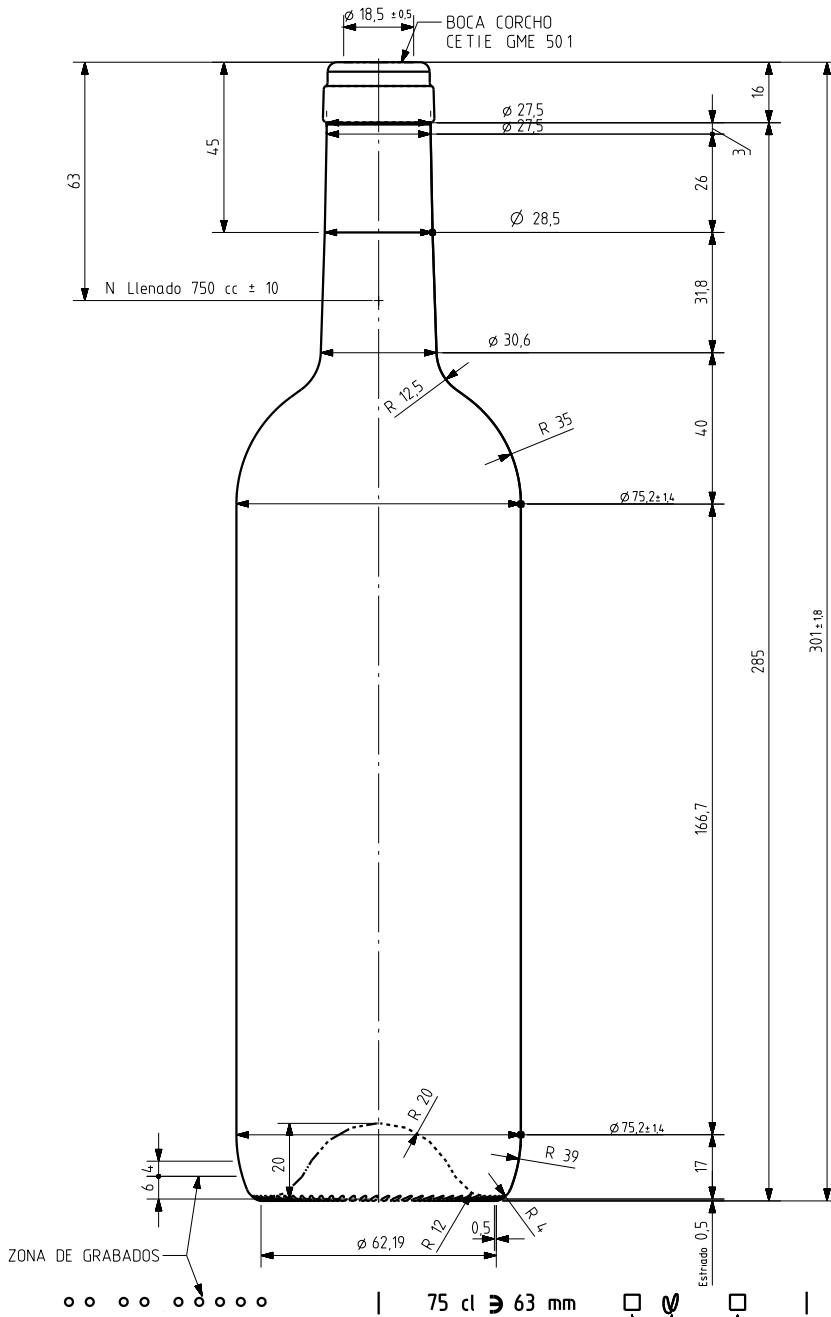

BD TRADITION LIGHT 75 CL

Caratteristiche del prodotto

Codice	1187/242
Capacità	750 ml
Imboccatura	CORCHO CETIE
Colori	
Peso	450 gr
Altezza Totale	301.00 mm
Diametro	75.20 mm
Pallet	1.624 Unitá

ZONA DE GRABADOS

75 cl ≥ 63 mm

N° MOLDE
 ANAGRAMA
 N° MODELO

ESTRIADO UÑAS

VISTA DEL FONDO

			Peso aprox 450 gr	Dibujado E Albaizar
			Capacidad n llenado 750 cc ± 10 a 63 mm	Fecha 15-05-06
			Capacidad a verter 770 cc ± aprox	Escalas 1/1
			Recipiente medido SI	N° Plano 6654-3
3	Se cambia denominacion del modelo	16-03-12	JAU	Resistencia choque térmico 42 °C
2	modif en perfil para peso 450 gr	18-06-08	JOU	Cámara expansión 2,7 %
1	Se elim año fab y altura de grab	14-05-07	EE0	Presión max larga duración 0
Ref	Modificación	Fecha	Firma	Carbonatación 0,0 Vol CO2 máx
<small>Este plano es propiedad de Vidrala y no puede ser reproducido ni comunicado sin nuestro permiso. Los colas no tolerados son aproximados.</small>				Anula 6654-2 CAD 6654-3 pr RETORNABLE NO Modelo 1187242
				BD TRADITION LIGHT 75CL