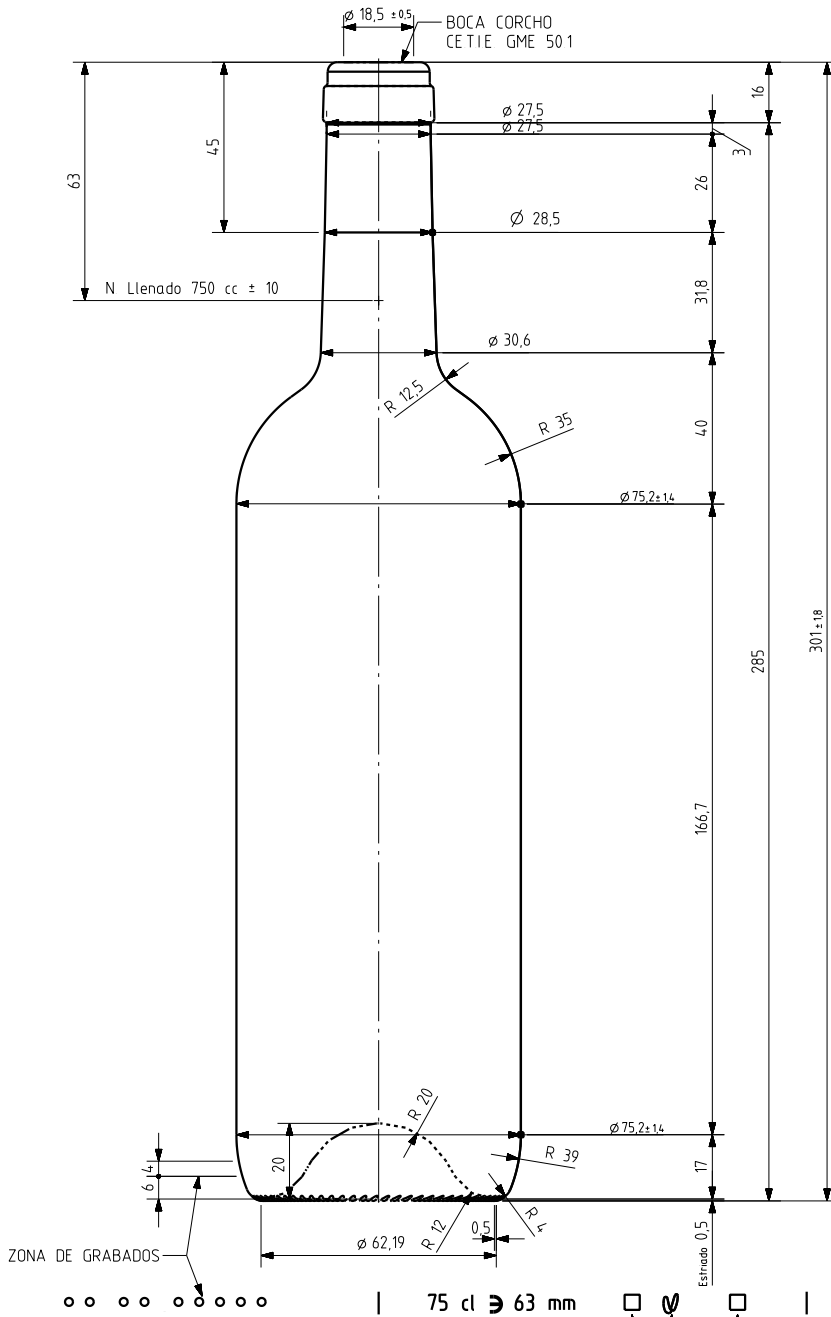

# BD TRADITION LIGHT 75 CL

## Caratteristiche del prodotto

<b>Codice</b>	1187/242
<b>Capacità</b>	750 ml
<b>Imboccatura</b>	CORCHO CETIE
<b>Colori</b>	<input type="radio"/> <input checked="" type="radio"/> <input checked="" type="radio"/>
<b>Peso</b>	450 gr
<b>Altezza Totale</b>	301.00 mm
<b>Diametro</b>	75.20 mm
<b>Pallet</b>	1.624 Unitá

ZONA DE GRABADOS

75 cl ≥ 63 mm

N° MOLDE  
 ANAGRAMA  
 N° MODELO

VISTA DEL FONDO

			Peso aprox <b>450</b> gr	Dibujado <b>E Albaizar</b>
			Capacidad n llenado <b>750</b> cc ± <b>10</b> a <b>63</b> mm	Fecha <b>15-05-06</b>
			Capacidad a verter <b>770</b> cc ± aprox	Escalas <b>1/1</b>
			Recipiente medido <b>SI</b>	N° Plano <b>6654-3</b>
			Resistencia choque térmico <b>42</b> °C	Anula <del>6654-2</del> CAD <del>6654-3</del> pr
			Cámara expansión <b>2,7</b> %	RETORNABLE <b>NO</b>
			Presión max larga duración <b>0</b>	Modelo <b>1187242</b>
			Carbonatación <b>0,0</b> Vol CO2 máx	
			Angulo de volcado <b>15,6</b> °	
Ref	Modificación	Fecha	Firma	Observaciones
<small>Este plano es propiedad de Vidrala y no puede ser reproducido ni comunicado sin nuestro permiso. Las cotas no toleradas son aproximadas.</small>				

BD TRADITION LIGHT 75CL