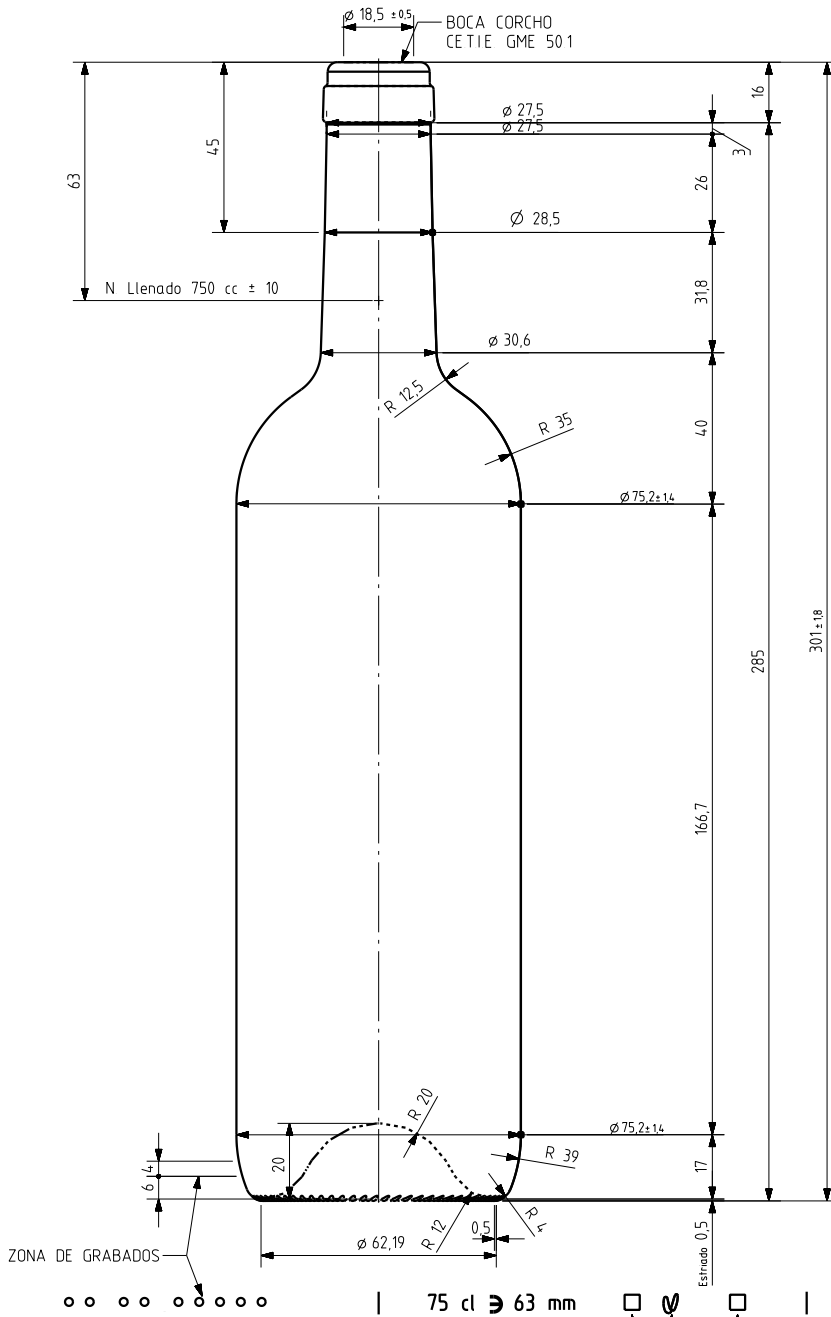

BD TRADITION LIGHT 75 CL

Caractéristiques du produit

Code	1187/242
Capacité	750 ml
Bague	CORCHO CETIE
Couleurs	
Poids	450 gr
Hauteur totale	301.00 mm
Diamètre	75.20 mm
Palette	1.624 Unités

ZONA DE GRABADOS

75 cl \Rightarrow 63 mm

N° MOLDE
 ANAGRAMA
 N° MODELO

ESTRIADO UÑAS

VISTA DEL FONDO

			Peso aprox 450 gr	Dibujado E Albaizar
			Capacidad n llenado 750 cc \pm 10 a 63 mm	Fecha 15-05-06
			Capacidad a verter 770 cc \pm aprox	Escalas 1/1
			Recipiente medido SI	N° Plano 6654-3
			Resistencia choque térmico 42 °C	Anula 6654-2 CAD 6654-3 pr
			Cámara expansión 2,7 %	RETORNABLE NO
			Presión max larga duración 0	Modelo 1187242
			Carbonatación 0,0 Vol CO2 máx	
			Angulo de volcado 15,6 °	
Ref	Modificación	Fecha	Firma	Observaciones
				Este plano es propiedad de Vidrala y no puede ser reproducido ni comunicado sin nuestro permiso. Los colas no tolerados son aproximados.

BD TRADITION LIGHT 75CL