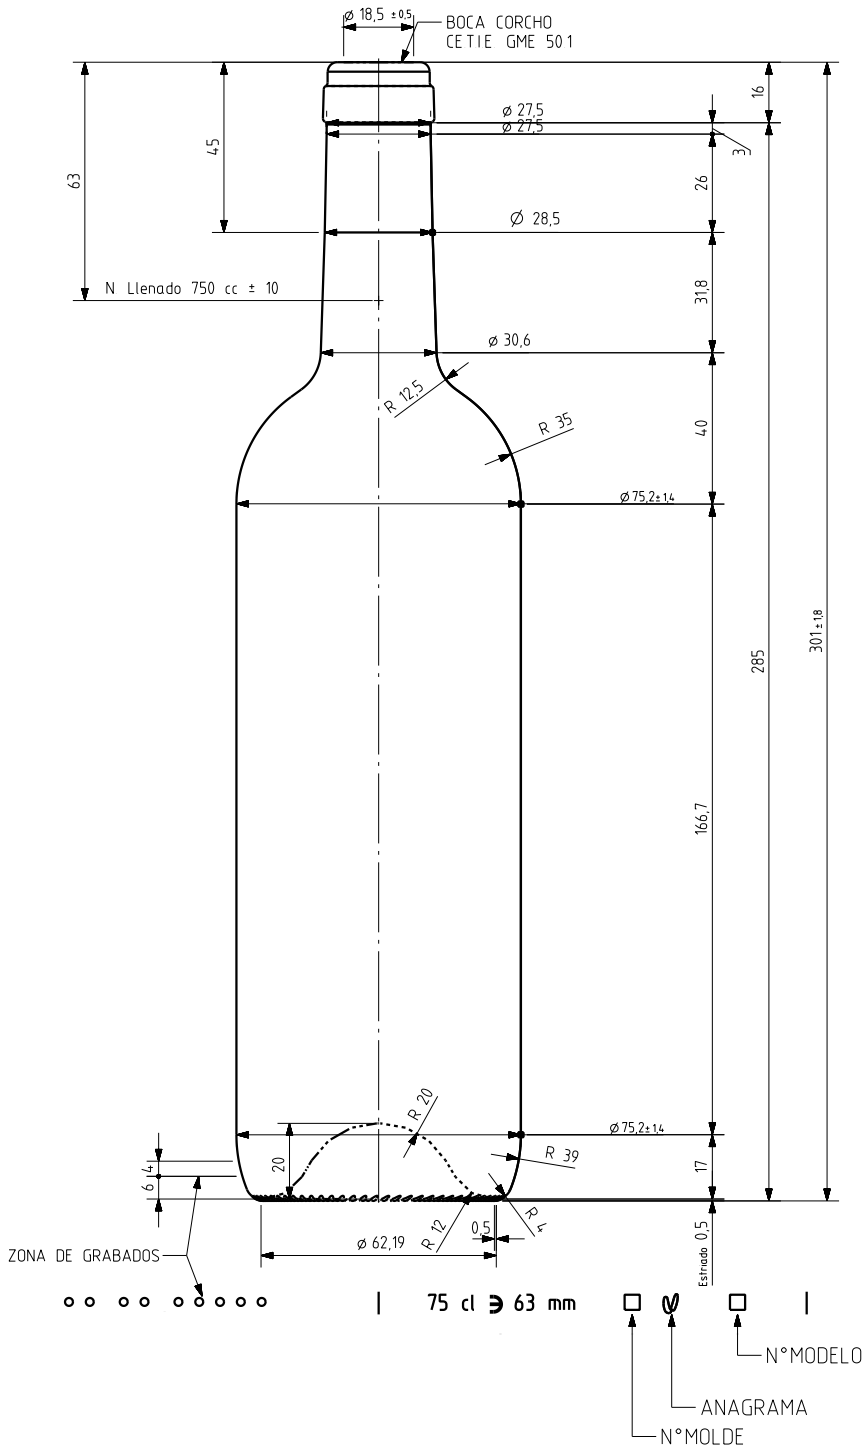

BD TRADITION LIGHT 75 CL

Caractéristiques du produit

Code	1187/242
Capacité	750 ml
Bague	CORCHO CETIE
Couleurs	<input type="radio"/> <input checked="" type="radio"/> <input checked="" type="radio"/>
Poids	450 gr
Hauteur totale	301.00 mm
Diamètre	75.20 mm
Palette	1.624 Unités

VISTA DEL FONDO

			Peso aprox 450 gr	Dibujado E Albaizar
			Capacidad n llenado 750 cc± 10 a 63 mm	Fecha 15-05-06
			Capacidad a verter 770 cc± aprox	Escalas 1/1
			Recipiente medido SI	N°Plano 6654-3
			Resistencia choque térmico 42 °C	Anula 6654-2 CAD 6654-3 pr
			Cámara expansión 2,7 %	RETORNABLE NO
			Presión max larga duración 0	Modelo 1187242
			Carbonatación 0,0 Vol CO2 máx	
			Angulo de volcado 15,6 °	
Ref	Modificación	Fecha	Firma	Observaciones
				Este plano es propiedad de Vidrala y no puede ser reproducido ni comunicado sin nuestro permiso. Los colas no tolerados son aproximados.

BD TRADITION LIGHT 75CL