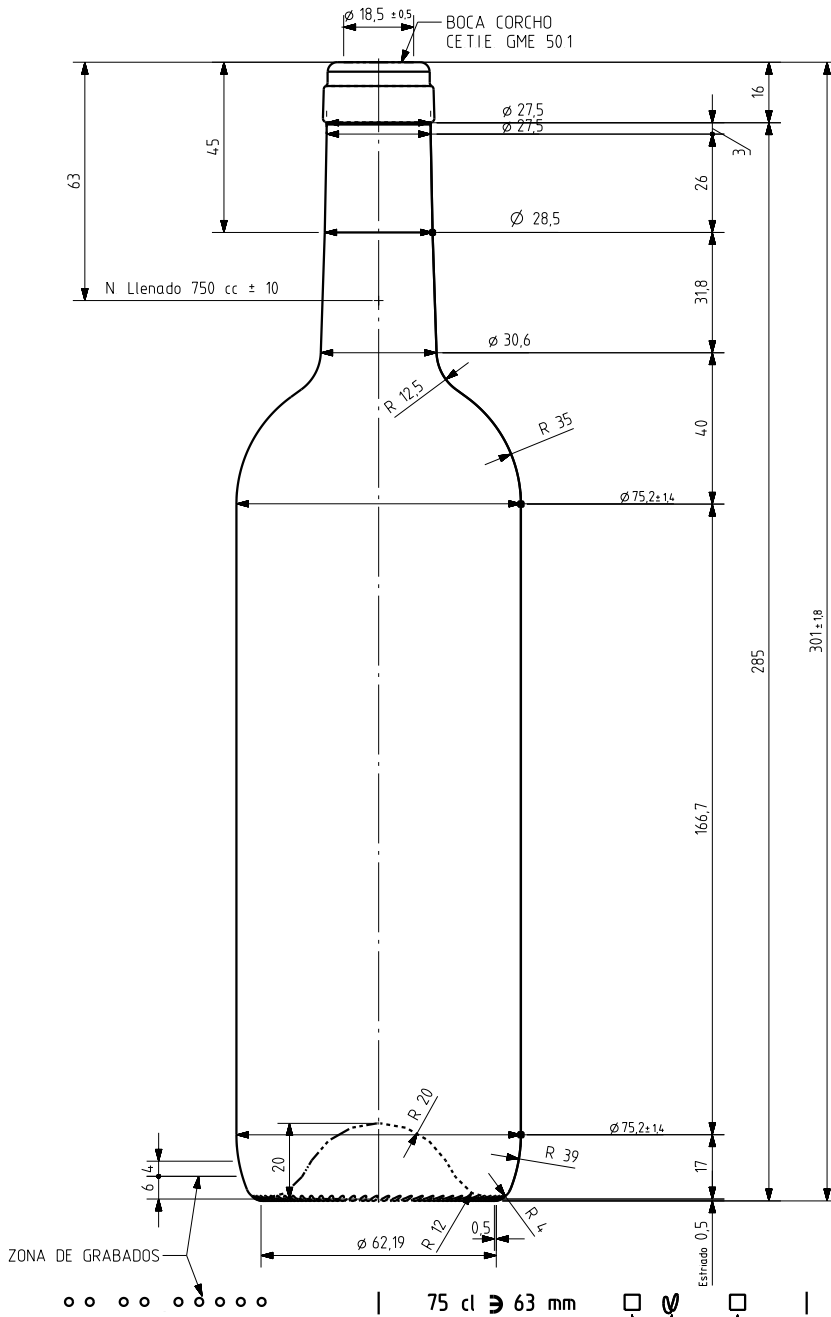

BD TRADITION LIGHT 75 CL

Caractéristiques du produit

Code	1187/242
Capacité	750 ml
Bague	CORCHO CETIE
Couleurs	
Poids	450 gr
Hauteur totale	301.00 mm
Diamètre	75.20 mm
Palette	1.624 Unités

ZONA DE GRABADOS

Ø 28,5

31,8

Ø 30,6

R 12,5

R 35

4,0

Ø 75,2±1,4

285

301±18

166,7

Ø 75,2±1,4

17

Estimado 0,5

6

1,4

20

R 20

R 39

R 12

0,5

R 4

Ø 62,19

75 cl ≥ 63 mm

N°MODELO