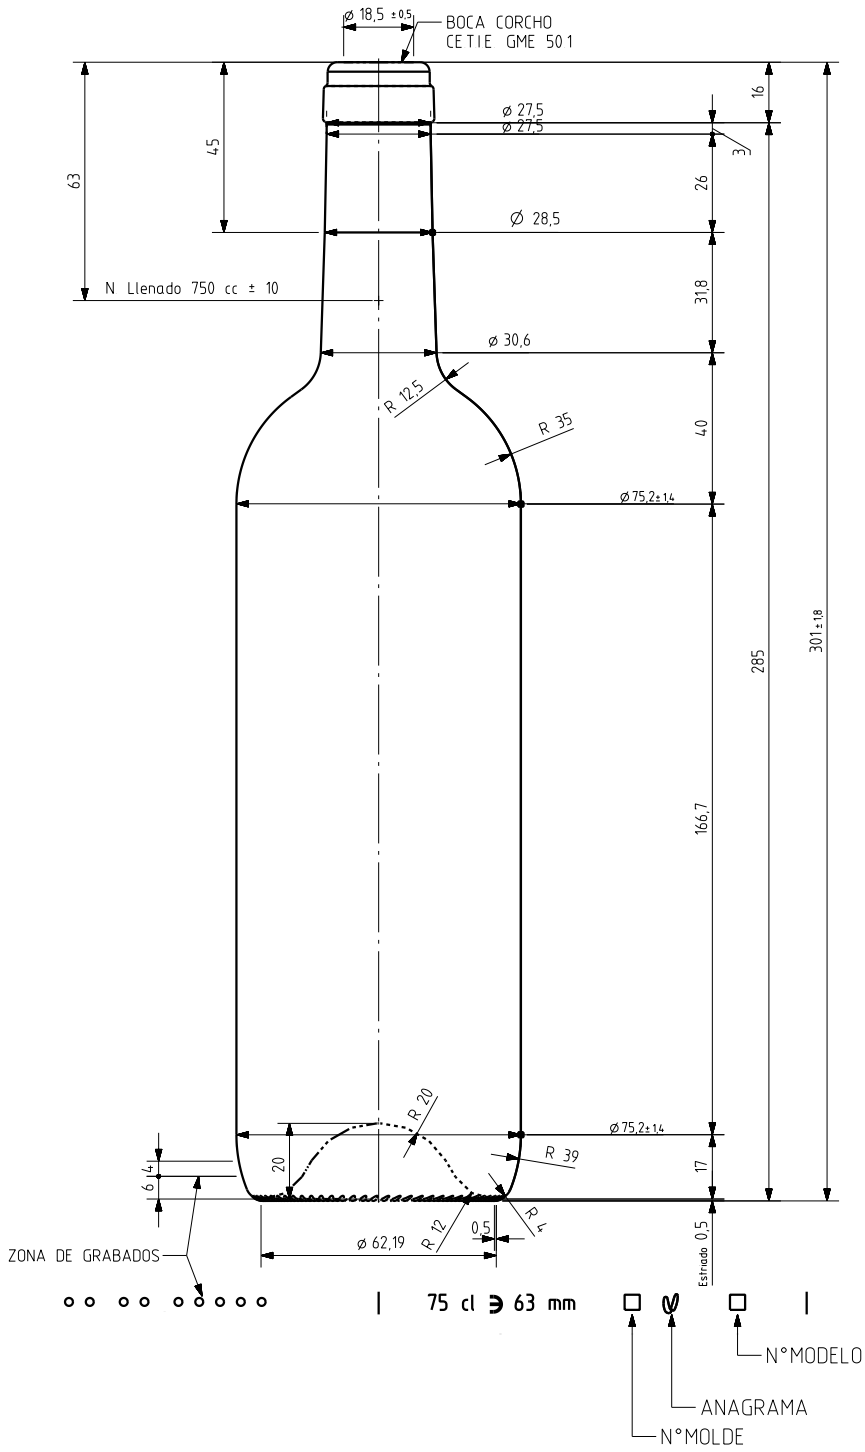

BD TRADITION LIGHT 75 CL

Caractéristiques du produit

Code	1187/242
Capacité	750 ml
Bague	CORCHO CETIE
Couleurs	
Poids	450 gr
Hauteur totale	301.00 mm
Diamètre	75.20 mm
Palette	1.624 Unités

VISTA DEL FONDO

			Peso aprox 450 gr	Dibujado E Albaizar
			Capacidad n llenado 750 cc ± 10 a 63 mm	Fecha 15-05-06
			Capacidad a verter 770 cc ± aprox	Escalas 1/1
			Recipiente medido SI	N° Plano 6654-3
			Resistencia choque térmico 42 °C	Anula 6654-2 CAD 6654-3 pr
			Cámara expansión 2,7 %	RETORNABLE NO
			Presión max larga duración 0	Modelo 1187242
			Carbonatación 0,0 Vol CO2 máx	
			Angulo de volcado 15,6 °	
Ref	Modificación	Fecha	Firma	Observaciones
				Este plano es propiedad de Vidrala y no puede ser reproducido ni comunicado sin nuestro permiso. Los colas no tolerados son aproximados.

BD TRADITION LIGHT 75CL