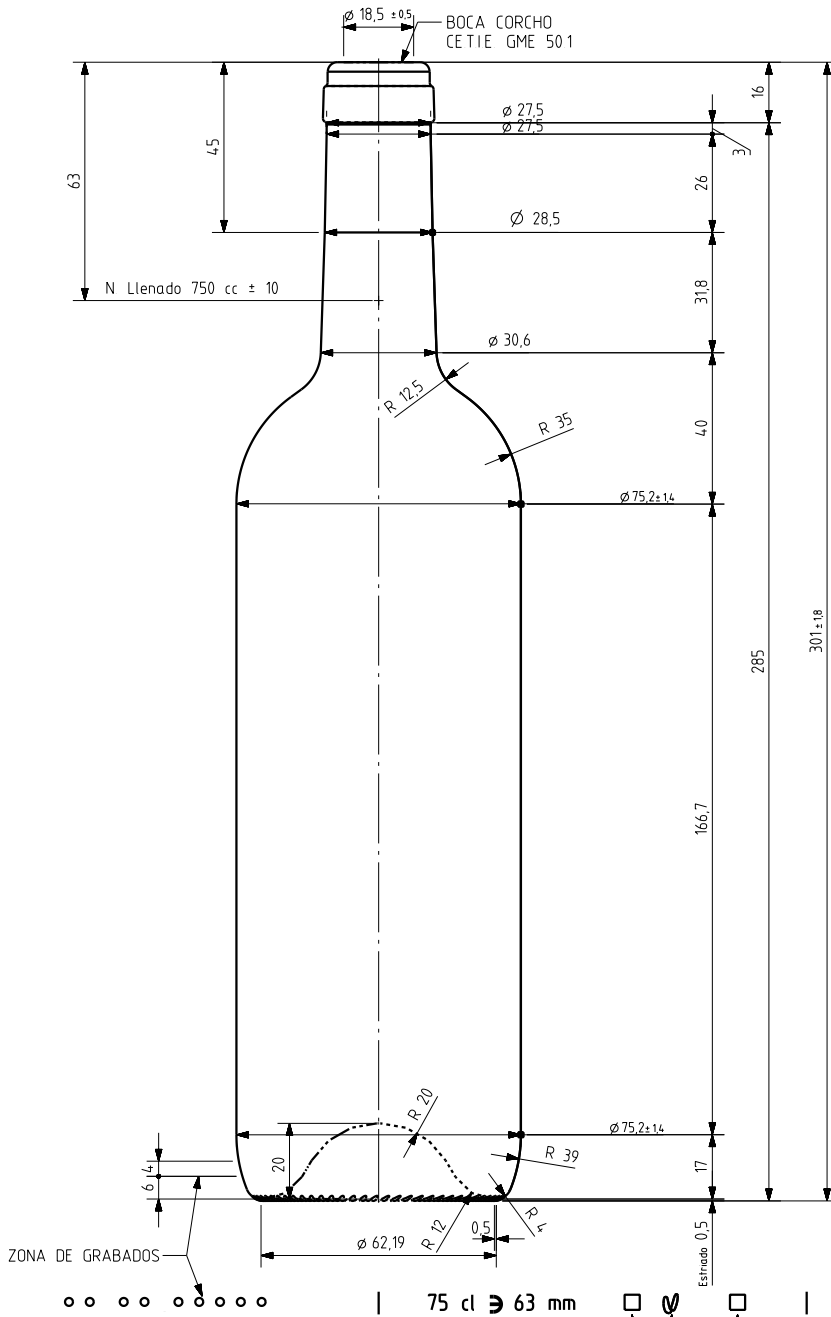

BD TRADITION LIGHT 75 CL

Caractéristiques du produit

Code	1187/242
Capacité	750 ml
Bague	CORCHO CETIE
Couleurs	
Poids	450 gr
Hauteur totale	301.00 mm
Diamètre	75.20 mm
Palette	1.624 Unités

ZONA DE GRABADOS

75 cl ≥ 63 mm

N° MOLDE
 ANAGRAMA
 N° MODELO

VISTA DEL FONDO

			Peso aprox 450 gr	Dibujado E Albazar
			Capacidad n llenado 750 cc ± 10 a 63 mm	Fecha 15-05-06
			Capacidad a verter 770 cc ± aprox	Escalas 1/1
			Recipiente medido SI	N° Plano 6654-3
3	Se cambia denominacion del modelo	16-03-12	JAU	Anula 6654-2 CAD 6654-3pr
2	modif en perfil para peso 450 gr	18-06-08	JOU	Cámara expansión 2,7 %
1	Se elim año fab y altura de grab	14-05-07	EE0	Presión max larga duración 0
Ref	Modificación	Fecha	Firma	Carbonatación 0,0 Vol CO2 máx
<small>Este plano es propiedad de Vidrala y no puede ser reproducido ni comunicado sin nuestro permiso. Los colas no tolerados son aproximados.</small>				Angulo de volcado 15,6 °
				 vidrala BD TRADITION LIGHT 75CL