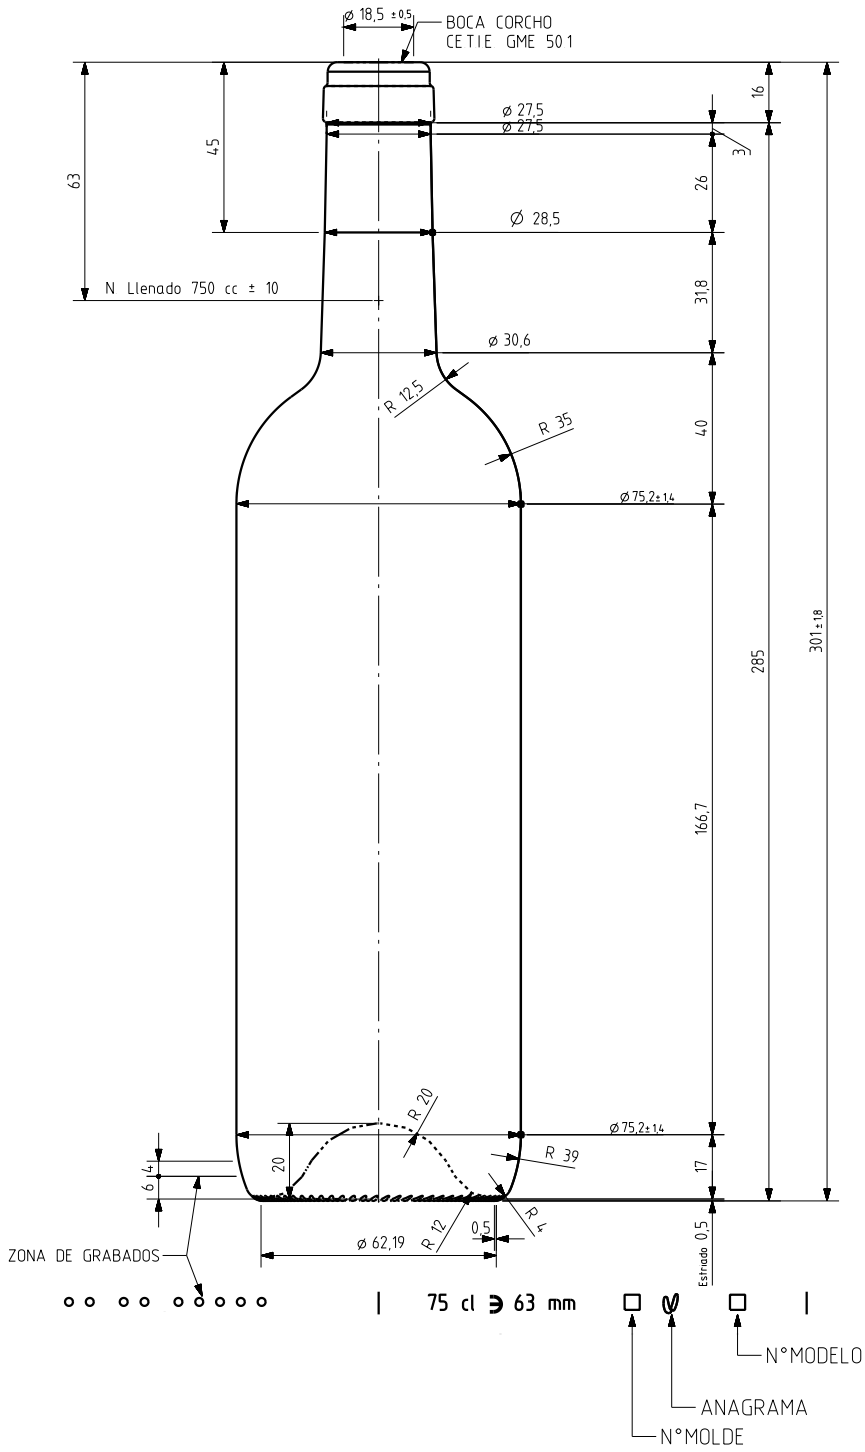

BD TRADITION LIGHT 75 CL

Product characteristics

Code	1187/242
Capacity	750 ml
Finish	CETIE
Colours	<input type="radio"/> <input checked="" type="radio"/> <input checked="" type="radio"/>
Weight	450 gr
Overall height	301.00 mm
Diameter	75.20 mm
Palet	1.624 units

VISTA DEL FONDO

				Peso aprox 450 gr	Dibujado E Albaizar
				Capacidad n llenado 750 cc± 10 a 63 mm	Fecha 15-05-06
				Capacidad a verter 770 cc± aprox	Escalas 1/1
				Recipiente medido SI	N°Plano 6654-3
				Resistencia choque térmico 42 °C	Anula 6654-2 CAD 6654-3 pr
				Cámara expansión 2,7 %	RETORNABLE NO
				Presión max larga duración 0	Modelo 1187242
				Carbonatación 0,0 Vol CO2 máx	
				Angulo de volcado 15,6 °	
Ref	Modificación	Fecha	Firma	Observaciones	
Este plano es propiedad de Vidrala y no puede ser reproducido ni comunicado sin nuestro permiso. Los colas no tolerados son aproximados.					

BD TRADITION LIGHT 75CL