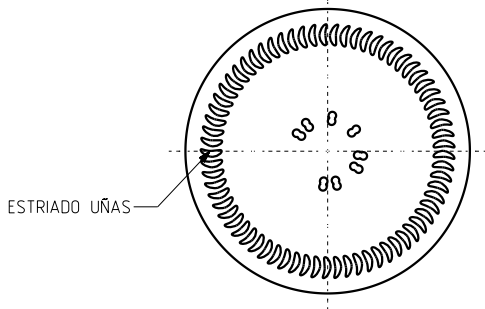

# BD TRADITION LIGHT 75 CL

## Product characteristics

<b>Code</b>	1187/242
<b>Capacity</b>	750 ml
<b>Finish</b>	CETIE
<b>Colours</b>	<input type="radio"/> <input checked="" type="radio"/> <input checked="" type="radio"/>
<b>Weight</b>	450 gr
<b>Overall height</b>	301.00 mm
<b>Diameter</b>	75.20 mm
<b>Palet</b>	1.624 units

VISTA DEL FONDO

			Peso aprox 450 gr	Dibujado E Albaizar
			Capacidad n llenado 750 cc ± 10 a 63 mm	Fecha 15-05-06
			Capacidad a verter 770 cc ± aprox	Escalas 1/1
			Recipiente medido SI	N° Plano 6654-3
3	Se cambia denominacion del modelo	16-03-12	JAU	Resistencia choque térmico 42 °C
2	modif en perfil para peso 450 gr	18-06-08	JOU	Cámara expansión 2,7 %
1	Se elim año fab y altura de grab	14-05-07	EEO	Presión max larga duración 0
Ref	Modificación	Fecha	Firma	Carbonatación 0,0 Vol CO2 máx
Este plano es propiedad de Vidrala y no puede ser reproducido ni comunicado sin nuestro permiso. Los colas no tolerados son aproximados.				Observaciones
				Angulo de volcado 15,6 °
				Modelo 1187242
				ANULA 6654-2 CAD 6654-3pr
				RETORNABLE NO
				BD TRADITION LIGHT 75CL