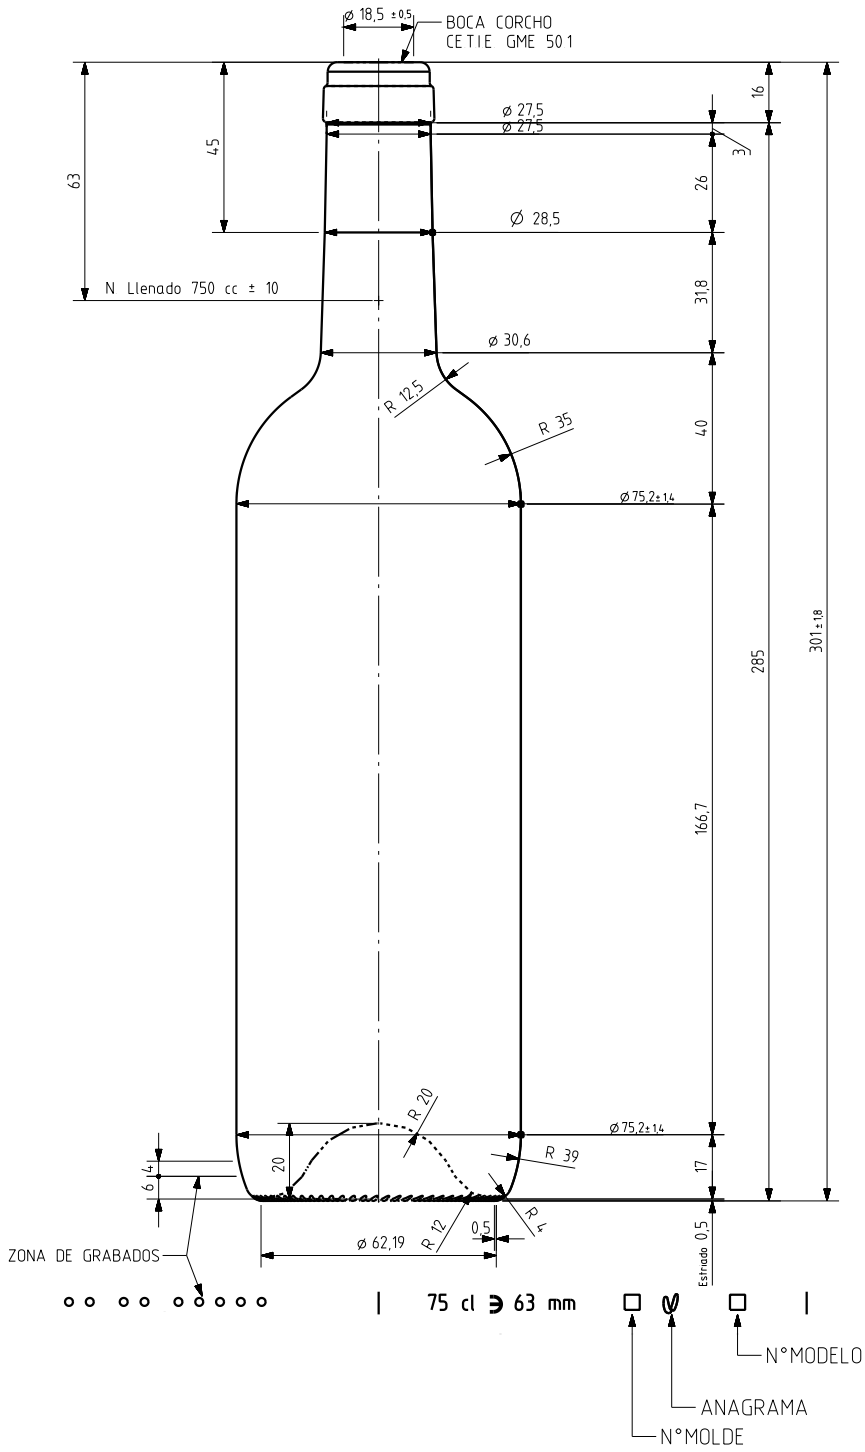

# BD TRADITION LIGHT 75 CL

## Product characteristics

<b>Code</b>	1187/242
<b>Capacity</b>	750 ml
<b>Finish</b>	CETIE
<b>Colours</b>	<input type="radio"/> <input checked="" type="radio"/> <input checked="" type="radio"/>
<b>Weight</b>	450 gr
<b>Overall height</b>	301.00 mm
<b>Diameter</b>	75.20 mm
<b>Palet</b>	1.624 units

VISTA DEL FONDO

			Peso aprox 450 gr	Dibujado E Albaizar
			Capacidad n llenado 750 cc ± 10 a 63 mm	Fecha 15-05-06
			Capacidad a verter 770 cc ± aprox	Escalas 1/1
			Recipiente medido SI	N° Plano 6654-3
3	Se cambia denominacion del modelo	16-03-12	JAU	Resistencia choque térmico 42 °C
2	modif en perfil para peso 450 gr	18-06-08	JOU	Cámara expansión 2,7 %
1	Se elim año fab y altura de grab	14-05-07	EEO	Presión max larga duración 0
Ref	Modificación	Fecha	Firma	Carbonatación 0,0 Vol CO2 máx
Este plano es propiedad de Vidrala y no puede ser reproducido ni comunicado sin nuestro permiso. Los colas no tolerados son aproximados.				Observaciones
				Angulo de volcado 15,6 °
				Modelo 1187242
				ANULA 6654-2 CAD 6654-3pr
				RETORNABLE NO
				BD TRADITION LIGHT 75CL