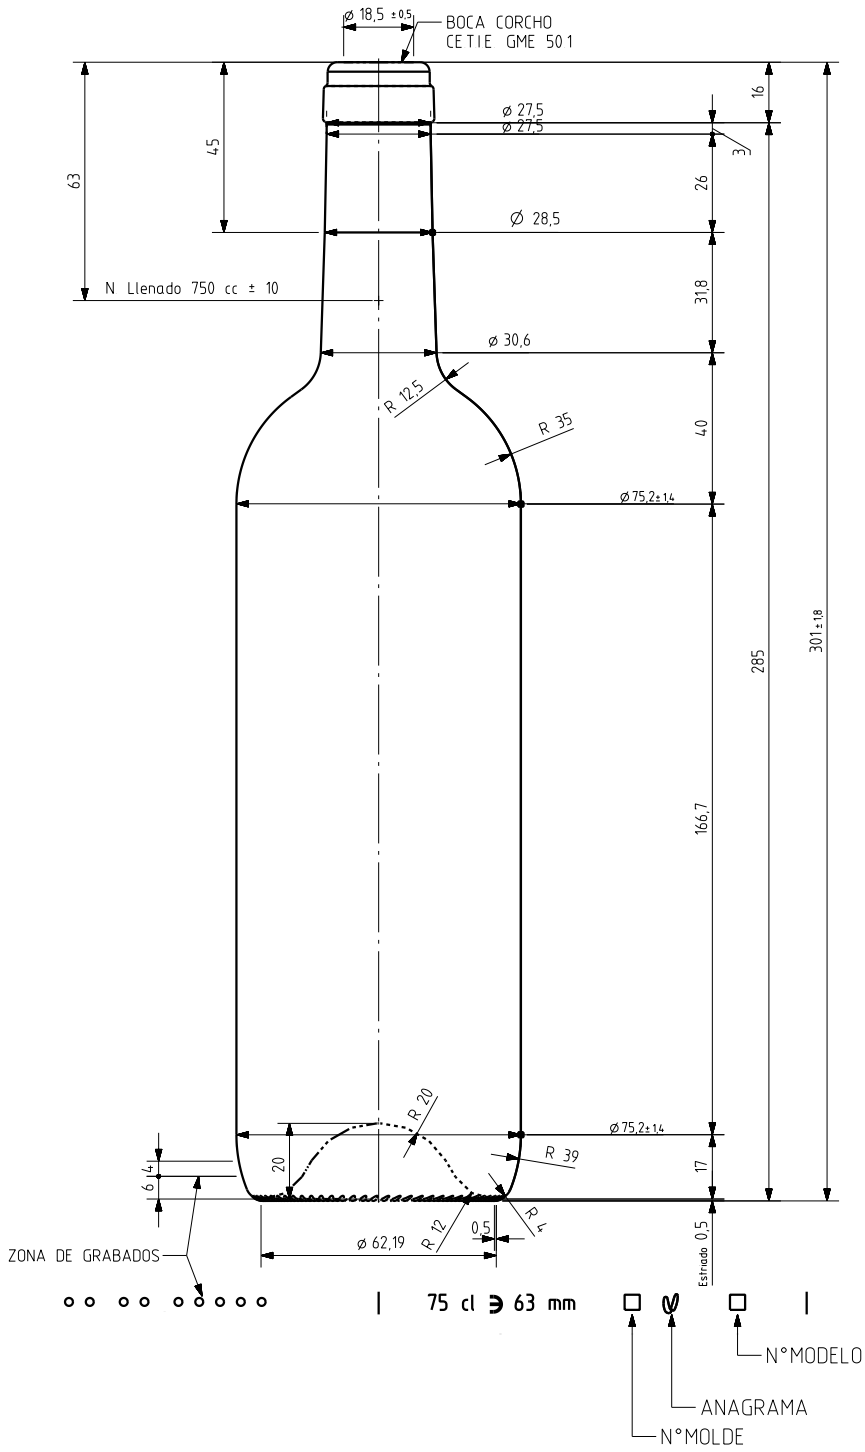

BD TRADITION LIGHT 75 CL

Product characteristics

Code	1187/242
Capacity	750 ml
Finish	CETIE
Colours	<input type="radio"/> <input checked="" type="radio"/> <input checked="" type="radio"/>
Weight	450 gr
Overall height	301.00 mm
Diameter	75.20 mm
Palet	1.624 units

VISTA DEL FONDO

			Peso aprox 450 gr	Dibujado E Albaizar
			Capacidad n llenado 750 cc± 10 a 63 mm	Fecha 15-05-06
			Capacidad a verter 770 cc± aprox	Escalas 1/1
			Recipiente medido SI	N°Plano 6654-3
			Resistencia choque térmico 42 °C	Anula 6654-2 CAD 6654-3 pr
			Cámara expansión 2,7 %	RETORNABLE NO
			Presión max larga duración 0	Modelo 1187242
			Carbonatación 0,0 Vol CO2 máx	
			Angulo de volcado 15,6 °	
Ref	Modificación	Fecha	Firma	Observaciones
				Este plano es propiedad de Vidrala y no puede ser reproducido ni comunicado sin nuestro permiso. Los colas no tolerados son aproximados.

BD TRADITION LIGHT 75CL