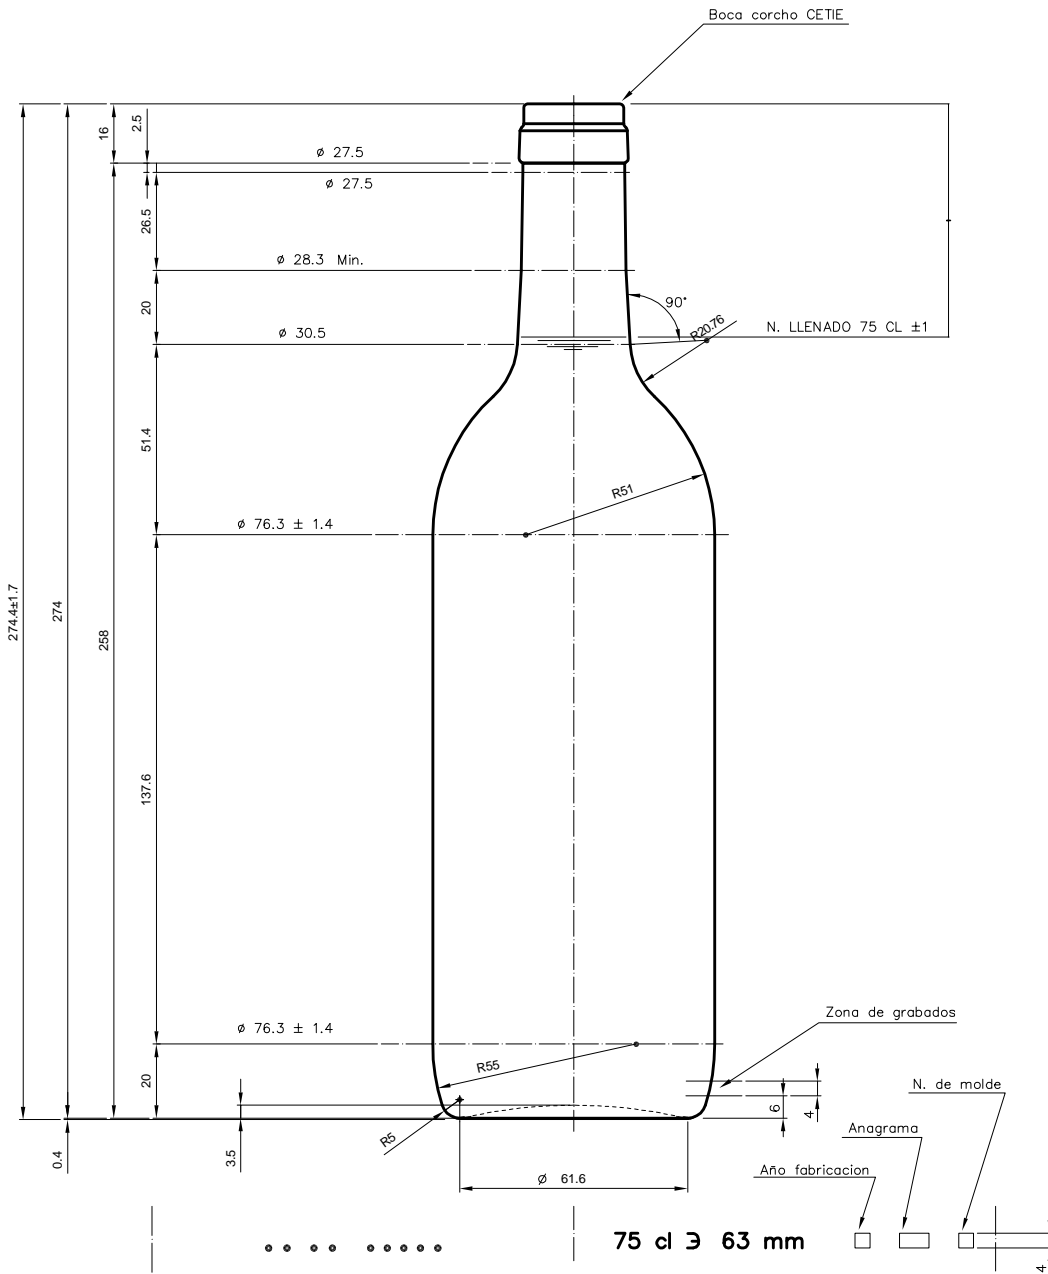

1 Quai du Président Wilson,
33130 Bordeaux, Francia
Tel. +33 5 56 20 59 89
commercial.france@vidrala.com

BD UL NATURA 75 CL

Product characteristics

Code	1047/242
Capacity	750 ml
Finish	CETIE
Colours	<input type="radio"/> <input checked="" type="radio"/>
Weight	310 gr
Overall height	274.40 mm
Diameter	76.30 mm
Palet	1.561 units

.....

75 cl \ni 63 mm

VISTA DEL FONDO

vidrala

				Peso aprox.: 310 gr	Dibujado: J. Ochoa
				Capacidad n. llenado: 750 cc \pm 10 a 63 mm	Conforme:
				Capacidad a verter: 770 cc \pm APROX	Fecha: 19-01-05
				Recipiente medida: SI	Escalas: 1:1
				Resistencia choque térmico: 42 °C	Nº Plano: 5744-A5
				Cámara expansión: %	BORDELESA 75 cl U.L.
5	Cambio de modelo de boca	19-01-05	Ochoa	Carbonatación: Vol. CO ₂ máx	
Ref	Modificación	Fecha	Firma	Ángulo de volcado: °	Modelo: 047/242
Este plano es propiedad de V. Vidrala y no puede ser reproducido ni comercializado sin previa autorización. Las cotas no toleradas son aproximadas.				Observaciones:	ANULA: 5744-A4 CAD: 5744A5P