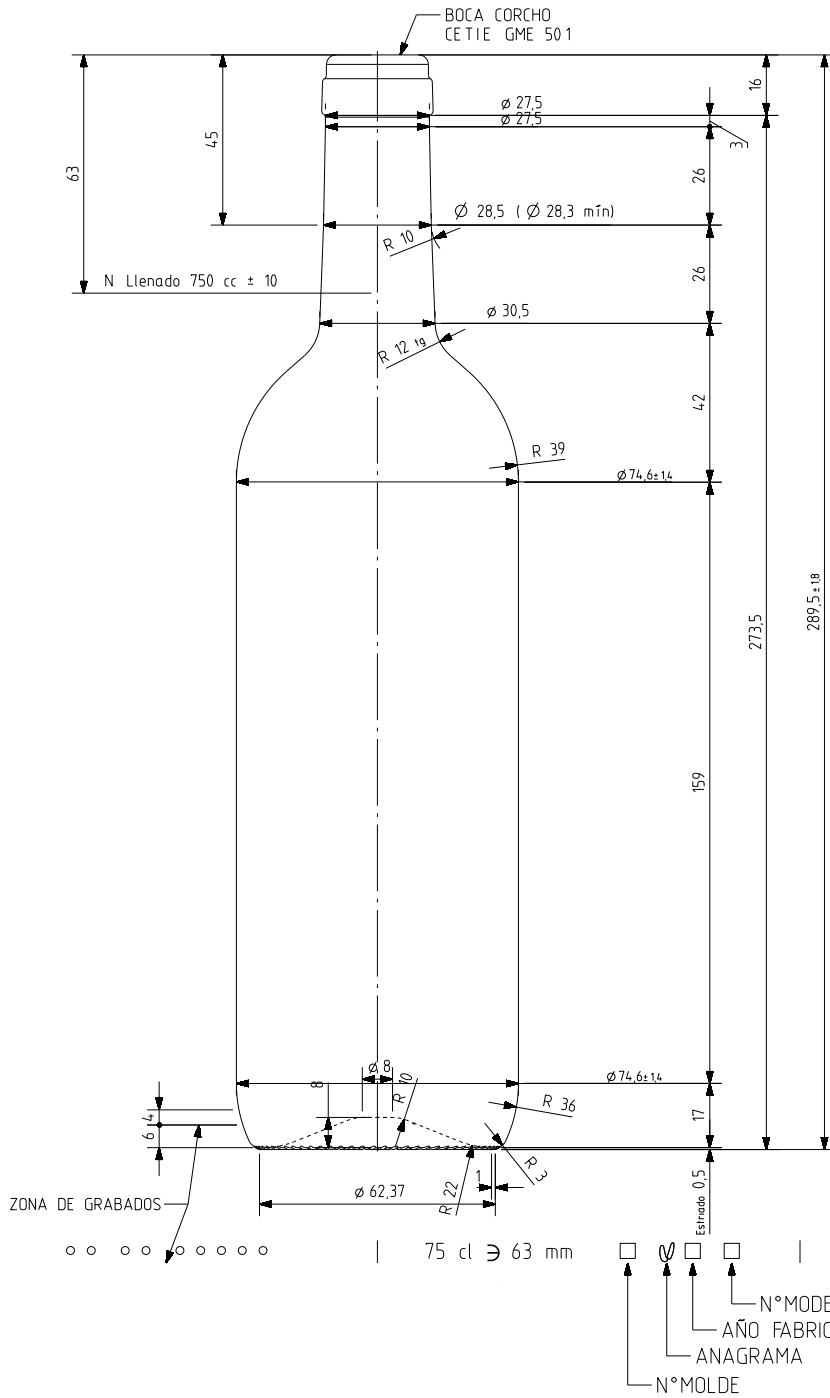

# BD VIVA NATURA 75 CL

Características del producto:

<b>Código</b>	1140/242
<b>Capacidad</b>	750 ml
<b>Boca</b>	CORCHO CETIE
<b>Colores</b>	<input type="radio"/>
<b>Peso</b>	360 gr
<b>Altura total</b>	289.50 mm
<b>Diámetro</b>	74.60 mm
<b>Palé</b>	1.624 unidades

VISTA DEL FONDO

				Peso aprox 360 gr	Dibujado E. Albaizar
				Capacidad n llenado 750 cc ± 10 $\varnothing$ 63 mm	Conforme
				Capacidad a verter 770 cc ± aprox	Fecha 10-08-10
				Recipiente medida SI	Escalas 1/1 NºPlano 6861-B
				Resistencia choque térmico 42 °C	BORDELESA VIVA 75 CL
				Cámara expansión 2,7 %	
B	Se quita salvaetiquetas	25-08-10	AEA	Carbonatación 0,0 Val CO2 máx	Conforme cliente
Ref	Modificación	Fecha	Firma	Angulo de volcado 15,6 °	Fecha
Este plano es propiedad de Vidrala y no puede ser reproducido ni comunicado sin nuestro permiso. Las calas no toleradas son aproximadas 63,1%.					Modelo 1140/242
					Anula 6861 CAD 6861-B.prt