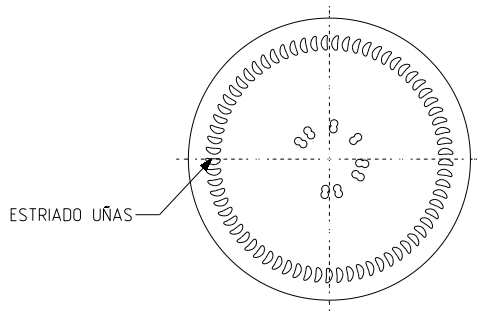

# BD VIVA NATURA 75 CL

Características del producto:

<b>Código</b>	1140/242
<b>Capacidad</b>	750 ml
<b>Boca</b>	CORCHO CETIE
<b>Colores</b>	<input type="radio"/>
<b>Peso</b>	360 gr
<b>Altura total</b>	289.50 mm
<b>Diámetro</b>	74.60 mm
<b>Palé</b>	1.624 unidades

VISTA DEL FONDO

				Peso aprox 360 gr	Dibujado E. Albaizar
				Capacidad n llenado 750 cc ± 10 $\varnothing$ 63 mm	Conforme
				Capacidad a verter 770 cc ± aprox	Fecha 10-08-10
				Recipiente medida SI	Escalas 1/1 NºPlano 6861-B
				Resistencia choque térmico 42 °C	BORDELESA VIVA 75 CL
				Cámara expansión 2,7 %	
B	Se quita salvaetiquetas	25-08-10	AEA	Carbonatación 0,0 Val CO2 máx	Conforme cliente
Ref	Modificación	Fecha	Firma	Angulo de volcado 15,6 °	Fecha
Este plano es propiedad de Vidrala y no puede ser reproducido ni comunicado sin nuestro permiso. Las calas no toleradas son aproximadas 63,1%.					Modelo 1140/242
					Anula 6861 CAD 6861-B.prt