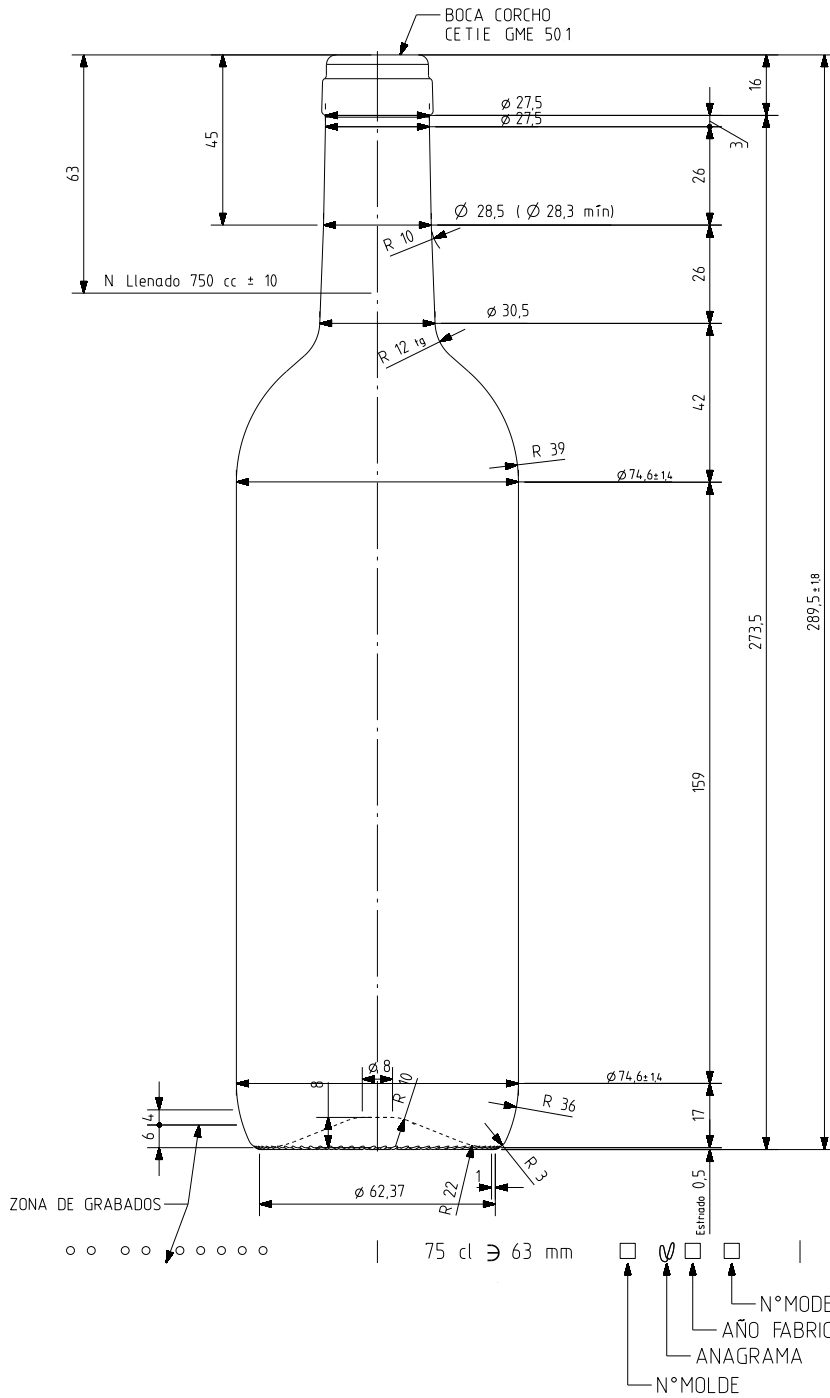

BD VIVA NATURA 75 CL

Características del producto:

Código	1140/242
Capacidad	750 ml
Boca	CORCHO CETIE
Colores	<input checked="" type="radio"/> <input type="radio"/>
Peso	360 gr
Altura total	289.50 mm
Diámetro	74.60 mm
Palé	1.624 unidades

VISTA DEL FONDO

				Peso aprox 360 gr	Dibujado E. Albaizar
				Capacidad n llenado 750 cc ± 10 \varnothing 63 mm	Conforme
				Capacidad a verter 770 cc ± aprox	Fecha 10-08-10
				Recipiente medida SI	Escalas 1/1 N°Plano 6861-B
				Resistencia choque térmico 42 °C	BORDELESA VIVA 75 CL
				Cámara expansión 2,7 %	
B	Se quita salvaetiquetas	25-08-10	AEA	Carbonatación 0,0 Vol CO2 máx	Conforme cliente
Ref	Modificación	Fecha	Firma	Angulo de volcado 15,6 °	Fecha
<small>Este plano es propiedad de Vidrala y no puede ser reproducido ni comunicado sin nuestro permiso. Las calas no toleradas son aproximadas 63.1%.</small>					Modelo 114.0/242
					Anula 6861
					CAD 6861-B.prt