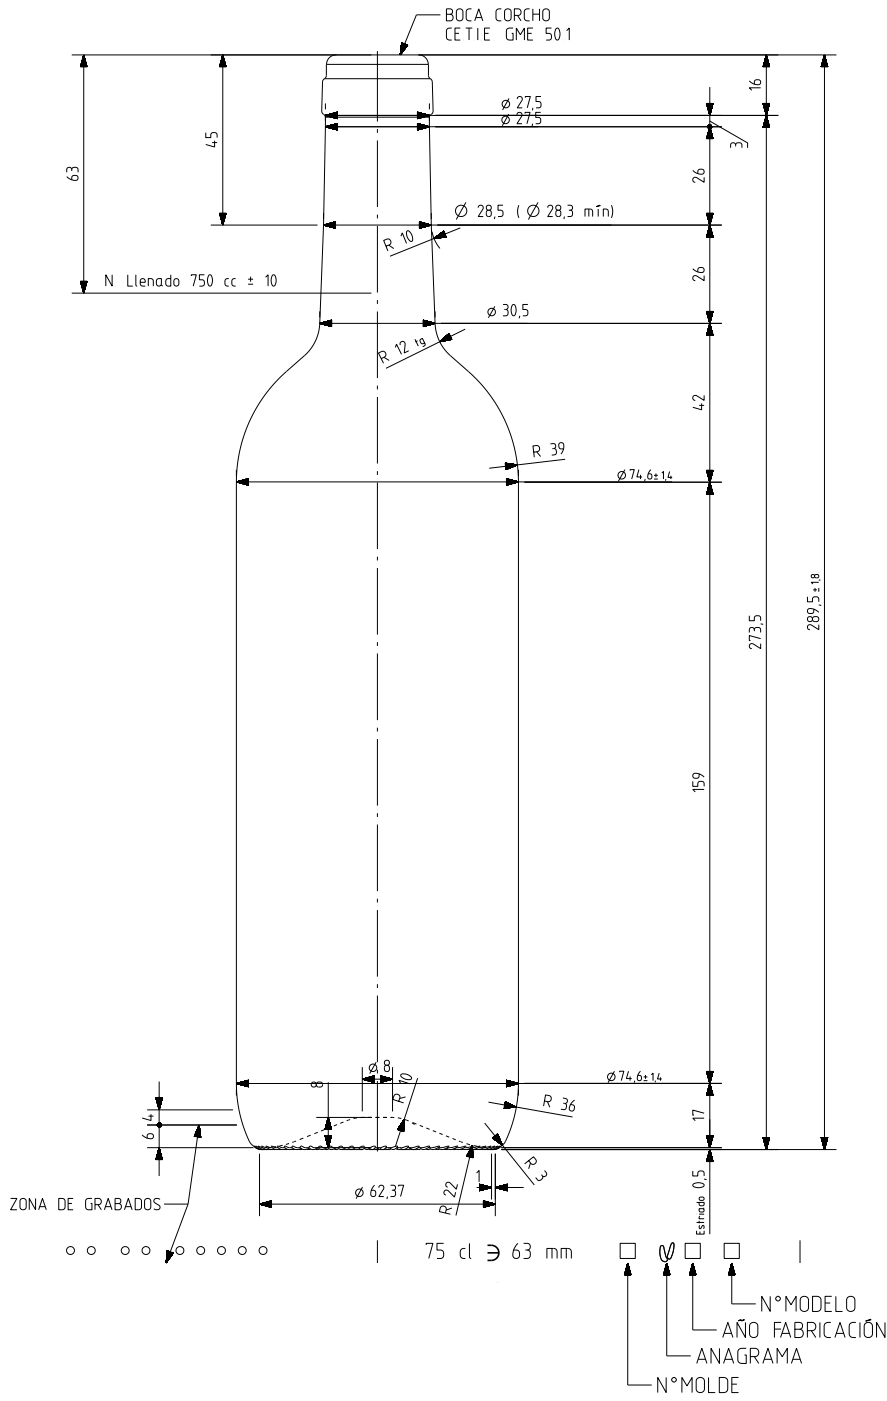

BD VIVA NATURA 75 CL

Características del producto:

Código	1140/242
Capacidad	750 ml
Boca	CORCHO CETIE
Colores	<input checked="" type="radio"/> <input type="radio"/>
Peso	360 gr
Altura total	289.50 mm
Diámetro	74.60 mm
Palé	1.624 unidades

VISTA DEL FONDO

				Peso aprox 360 gr	Dibujado E. Albaizar
				Capacidad n llenado 750 cc \pm 10 \varnothing 63 mm	Conforme
				Capacidad a verter 770 cc \pm aprox	Fecha 10-08-10
				Recipiente medida SI	Escala 1/1 N° Plano 6861-B
				Resistencia choque térmico 42 °C	BORDELESA VIVA 75 CL
				Cámara expansión 2,7 %	
B	Se quita salvaetiquetas	25-08-10	AEA	Carbonatación 0,0 Vol CO2 máx	Conforme cliente
Ref	Modificación	Fecha	Firma	Angulo de volcado 15,6 °	Fecha
Este plano es propiedad de Vidrala y no puede ser reproducido ni comunicado sin nuestro permiso. Las calas no toleradas son aproximadas 63,1%.					Modelo 1140/242
					Anula 6861 CAD 6861-B.prt