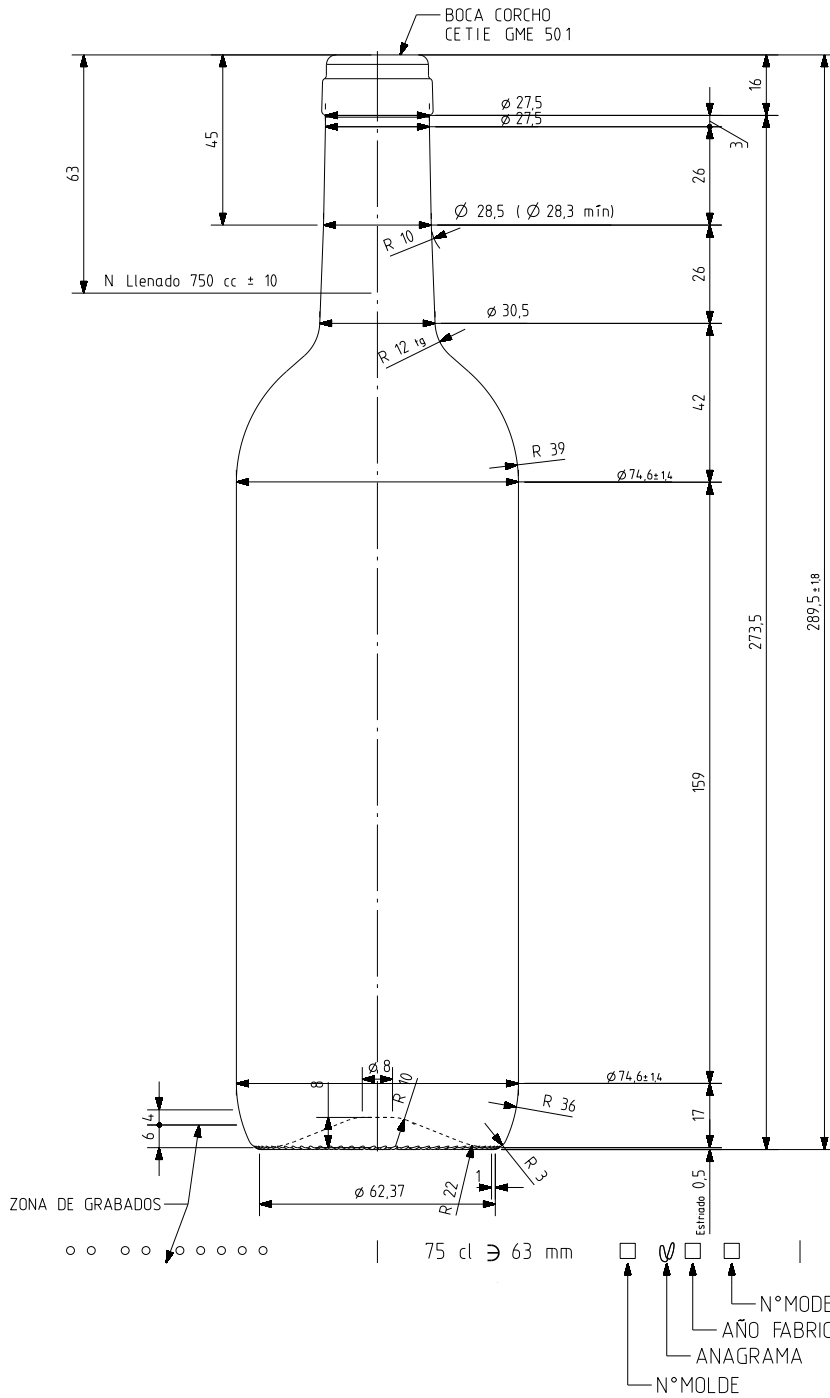

BD VIVA NATURA 75 CL

Características del producto:

Código	1140/242
Capacidad	750 ml
Boca	CORCHO CETIE
Colores	<input checked="" type="radio"/> <input type="radio"/>
Peso	360 gr
Altura total	289.50 mm
Diámetro	74.60 mm
Palé	1.624 unidades

VISTA DEL FONDO

				Peso aprox 360 gr	Dibujado E. Albaizar
				Capacidad n llenado 750 cc ± 10 \varnothing 63 mm	Conforme
				Capacidad a verter 770 cc ± aprox	Fecha 10-08-10
				Recipiente medida SI	Escala 1/1 N° Plano 6861-B
				Resistencia choque térmico 42 °C	BORDELESA VIVA 75 CL
				Cámara expansión 2,7 %	
B	Se quita salvaetiquetas	25-08-10	AEA	Carbonatación 0,0 Val CO2 máx	Conforme cliente
Ref	Modificación	Fecha	Firma	Angulo de volcado 15,6 °	Fecha
Este plano es propiedad de Vidrala y no puede ser reproducido ni comunicado sin nuestro permiso. Las calas no toleradas son aproximadas 63,15%.					Modelo 1140/242
					Anula 6861 [CAD 6861-B.prt]