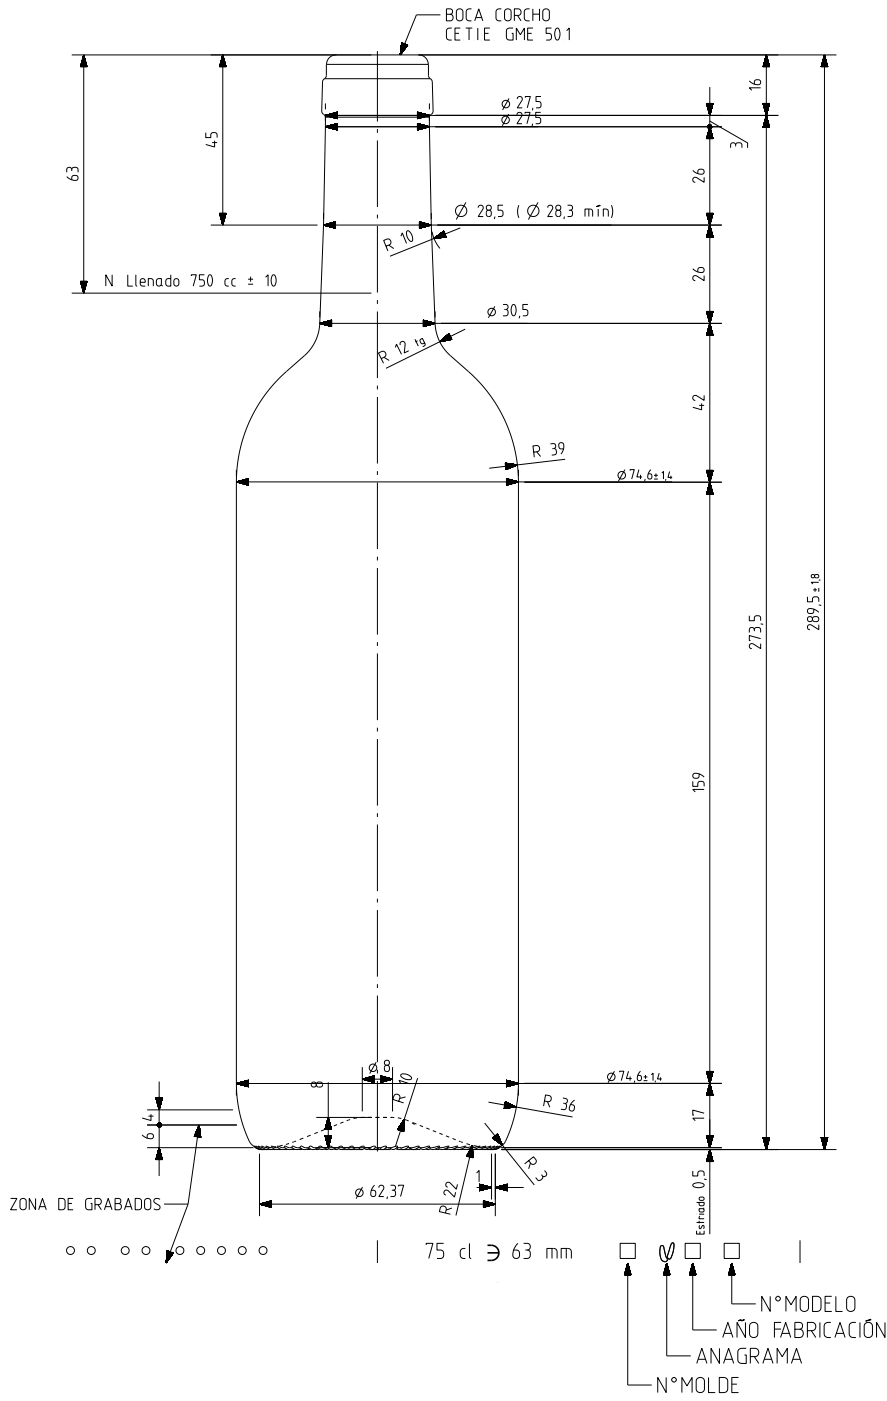

## Características do produto

<b>Código</b>	1140/242
<b>Capacidade</b>	750 ml
<b>Boca</b>	CORCHO CETIE
<b>Cores</b>	<input checked="" type="radio"/> <input type="radio"/>
<b>Peso</b>	360 gr
<b>Altura Total</b>	289.50 mm
<b>Diâmetro</b>	74.60 mm
<b>Palete</b>	1.624 Unidades

				Peso aprox 360 gr	Dibujado E. Albaizar
				Capacidad n llenado 750 cc± 10 a63 mm	Conforme
				Capacidad a verter 770 cc± aprox	Fecha 10-08-10
				Recipiente medida SI	Escalas 1/1 N°Plano 6861-B
				Resistencia choque térmico 42 °C	BORDELESA VIVA 75 CL
B	Se quita salvaetiquetas	25-08-10	AEA	Cámara expansión 2,7 %	
Ref	Modificación	Fecha	Firma	Carbonatación 0,0 Val CO2 máx	Conforme cliente Firma Fecha
Este plano es propiedad de Vidrala y no puede ser reproducido ni comunicado sin nuestro permiso. Las calas no toleradas son aproximadas 63.1%.				Angulo de volcado 15,6 °	Modelo 1140/242 Anula 6861 CAD 6861-B.prt