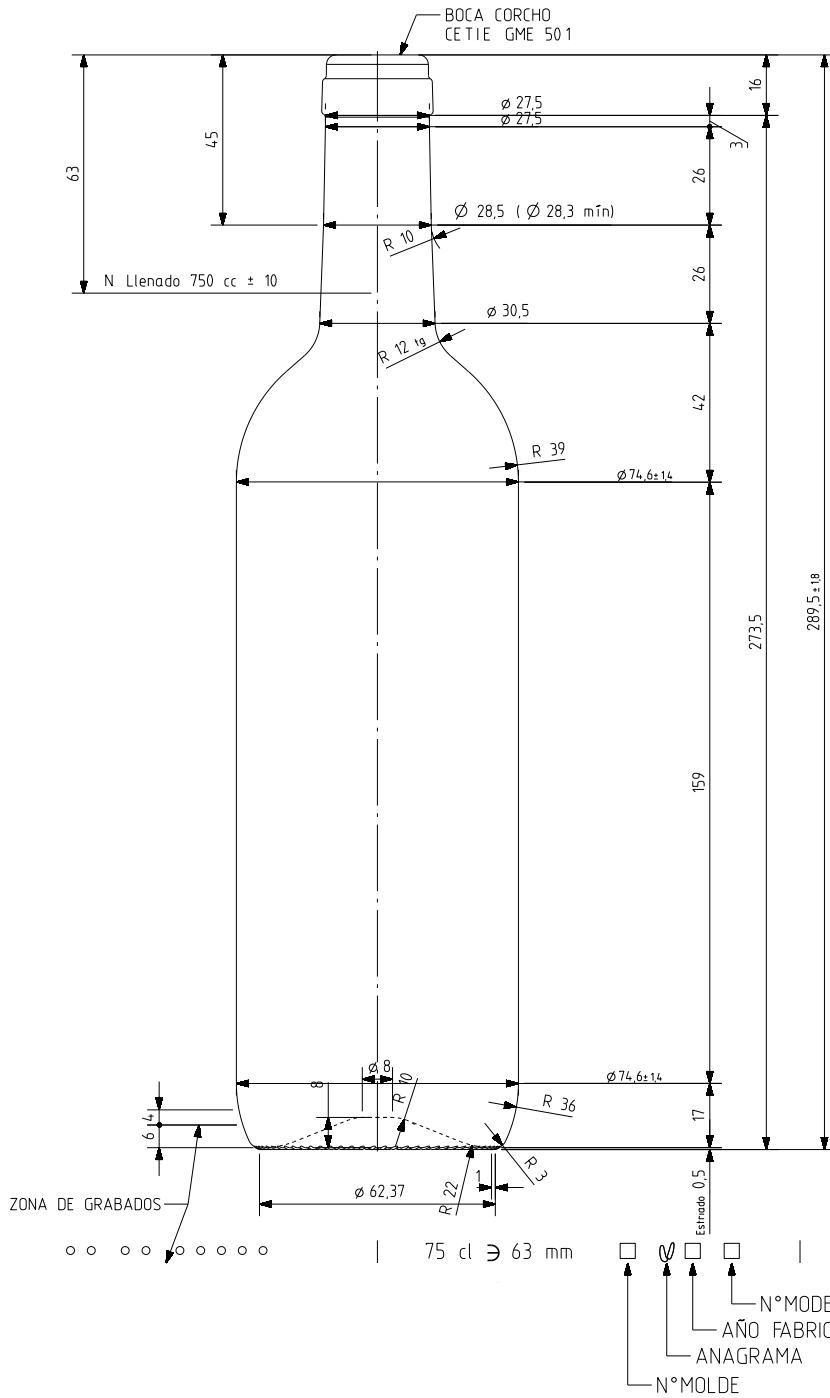

BD VIVA NATURA 75 CL

Características do produto

Código	1140/242
Capacidade	750 ml
Boca	CORCHO CETIE
Cores	<input checked="" type="radio"/> <input type="radio"/>
Peso	360 gr
Altura Total	289.50 mm
Diâmetro	74.60 mm
Palete	1.624 Unidades

VISTA DEL FONDO

				Peso aprox 360 gr	Dibujado E. Albaizar
				Capacidad n llenado 750 cc \pm 10 \varnothing 63 mm	Conforme
				Capacidad a verter 770 cc \pm aprox	Fecha 10-08-10
				Recipiente medida SI	Escalas 1/1 N°Plano 6861-B
				Resistencia choque térmico 42 °C	BORDELESA VIVA 75 CL
				Cámara expansión 2,7 %	
B	Se quita salvaetiquetas	25-08-10	AEA	Carbonatación 0,0 Vol CO2 máx	Conforme cliente
Ref	Modificación	Fecha	Firma	Angulo de volcado 15,6 °	Fecha
Este plano es propiedad de Vidrala y no puede ser reproducido ni comunicado sin nuestro permiso. Las calas no toleradas son aproximadas 63,1%.					Modelo 1140/242
					Anula 6861 CAD 6861-B.prt