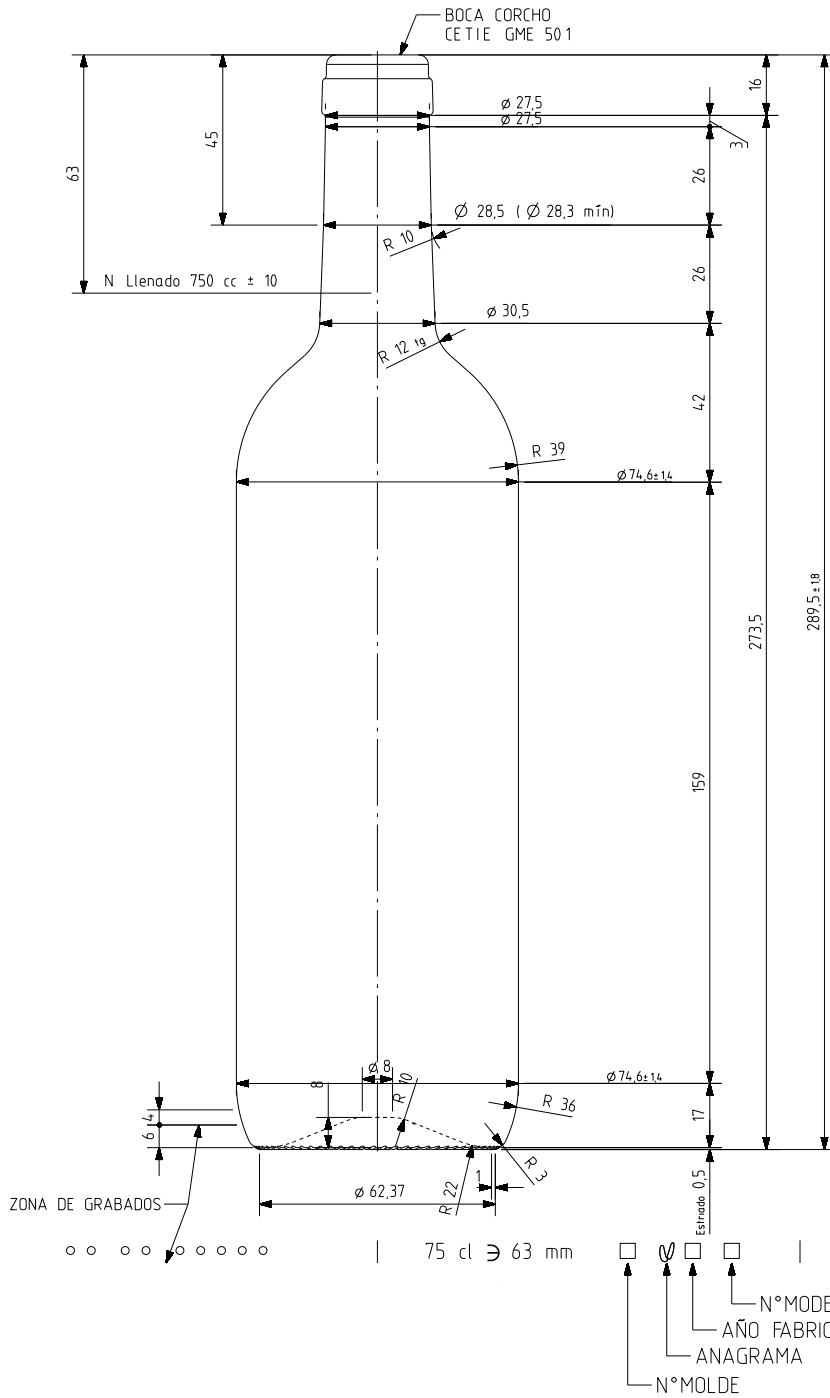

BD VIVA NATURA 75 CL

Características do produto

Código	1140/242
Capacidade	750 ml
Boca	CORCHO CETIE
Cores	<input type="radio"/>
Peso	360 gr
Altura Total	289.50 mm
Diâmetro	74.60 mm
Palete	1.624 Unidades

			Peso aprox 360 gr	Dibujado E. Albaizar
			Capacidad n llenado 750 cc± 10 a63 mm	Conforme
			Capacidad a verter 770 cc± aprox	Fecha 10-08-10
			Recipiente medida SI	Escalas 1/1 N°Plano 6861-B
			Resistencia choque térmico 42 °C	BORDELESA VIVA 75 CL
B	Se quita salvaetiquetas	25-08-10	AE A	
Ref	Modificación	Fecha	Firma	Conforme cliente
Este plano es propiedad de Vidrala y no puede ser reproducido ni comunicado sin nuestro permiso. Las calas no toleradas son aproximadas 63,15%.				Fecha
				Modelo 1140/242
				Angulo de volcado 15,6 °
				Anula 6861
				CAD 6861-B.prt