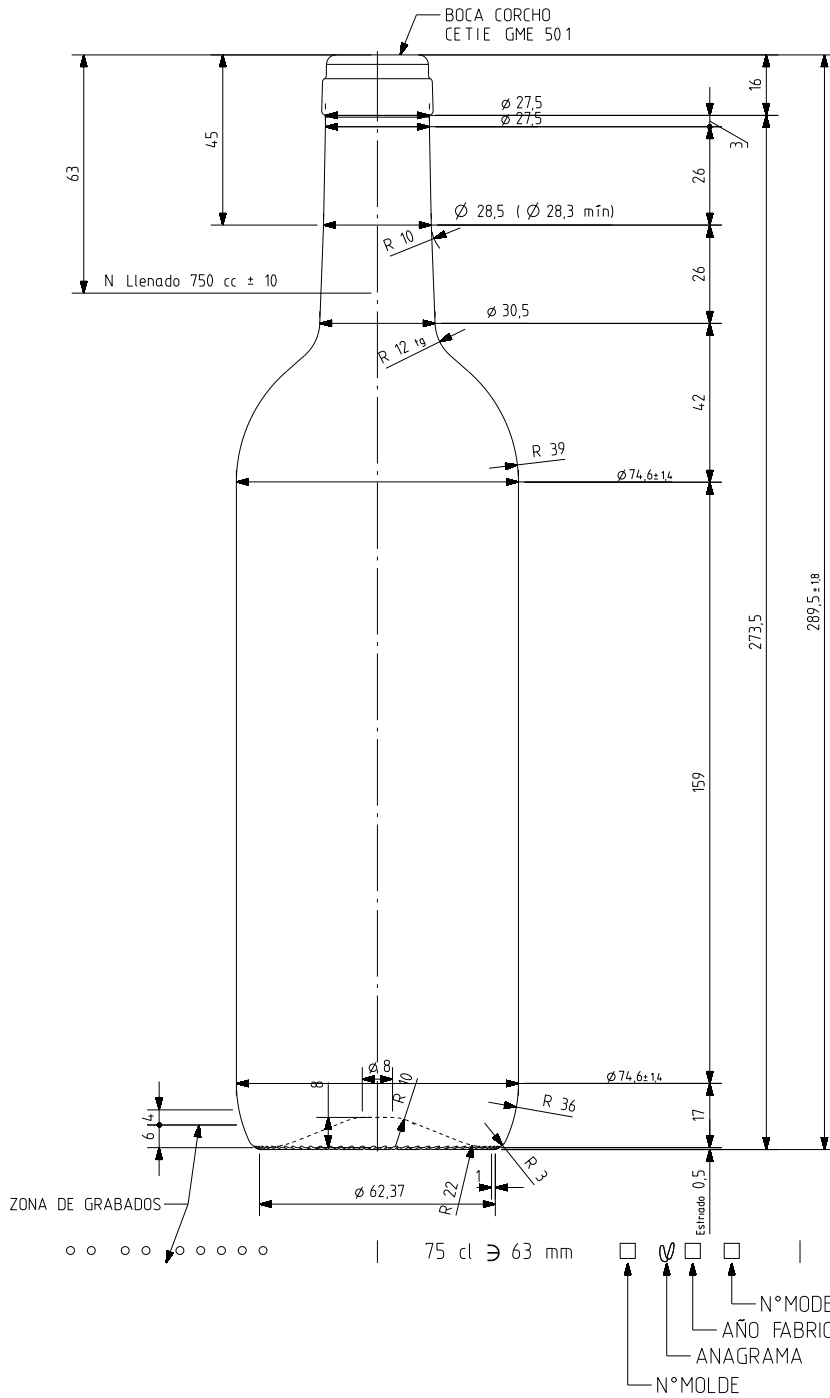

BD VIVA NATURA 75 CL

Características do produto

Código	1140/242
Capacidade	750 ml
Boca	CORCHO CETIE
Cores	<input checked="" type="radio"/> <input type="radio"/>
Peso	360 gr
Altura Total	289.50 mm
Diâmetro	74.60 mm
Palete	1.624 Unidades

VISTA DEL FONDO

				Peso aprox 360 gr	Dibujado E. Albaizar
				Capacidad n llenado 750 cc ± 10 a 63 mm	Conforme
				Capacidad a verter 770 cc ± aprox	Fecha 10-08-10
				Recipiente medida SI	Escalas 1/1 N°Plano 6861-B
				Resistencia choque térmico 42 °C	BORDELESA VIVA 75 CL
				Cámara expansión 2,7 %	
B	Se quita salvaetiquetas	25-08-10	AEA	Carbonatación 0,0 Vol CO2 máx	Conforme cliente
Ref	Modificación	Fecha	Firma	Angulo de volcado 15,6 °	Fecha
<small>Este plano es propiedad de Vidrala y no puede ser reproducido ni comunicado sin nuestro permiso. Las calas no toleradas son aproximadas 63,1%.</small>					Modelo 1140/242
					Anula 6861 [CAD 6861-B.prt]