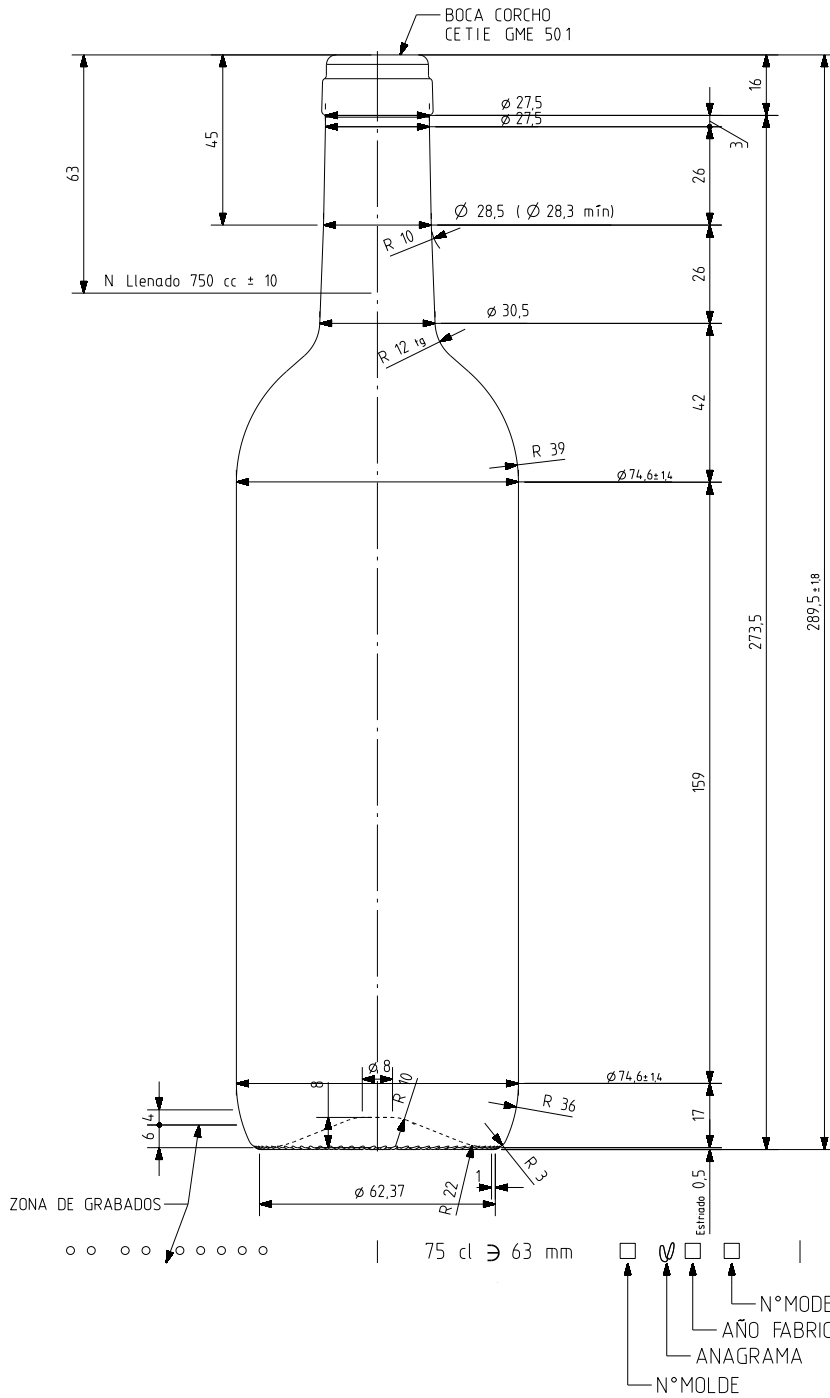

### Caratteristiche del prodotto

<b>Codice</b>	1140/242
<b>Capacità</b>	750 ml
<b>Imboccatura</b>	CORCHO CETIE
<b>Colori</b>	<input checked="" type="radio"/> <input type="radio"/>
<b>Peso</b>	360 gr
<b>Altezza Totale</b>	289.50 mm
<b>Diametro</b>	74.60 mm
<b>Pallet</b>	1.624 Unitá

VISTA DEL FONDO

				Peso aprox 360 gr	Dibujado E. Albaizar
				Capacidad n llenado 750 cc± 10 a63 mm	Conforme
				Capacidad a verter 770 cc± aprox	Fecha 10-08-10
				Recipiente medida SI	Escalas 1/1 N°Plano 6861-B
				Resistencia choque térmico 42 °C	BORDELESA VIVA 75 CL
				Cámara expansión 2,7 %	
B	Se quita salvaetiquetas	25-08-10	AEA	Carbonatación 0,0 Val CO2 máx	Conforme cliente
Ref	Modificación	Fecha	Firma	Angulo de volcado 15,6 °	Fecha
<small>Este plano es propiedad de Vidrala y no puede ser reproducido ni comunicado sin nuestro permiso. Las calas no toleradas son aproximadas 63,1%.</small>					Modelo 1140/242
					Anula 6861 [CAD 6861-B.prt]