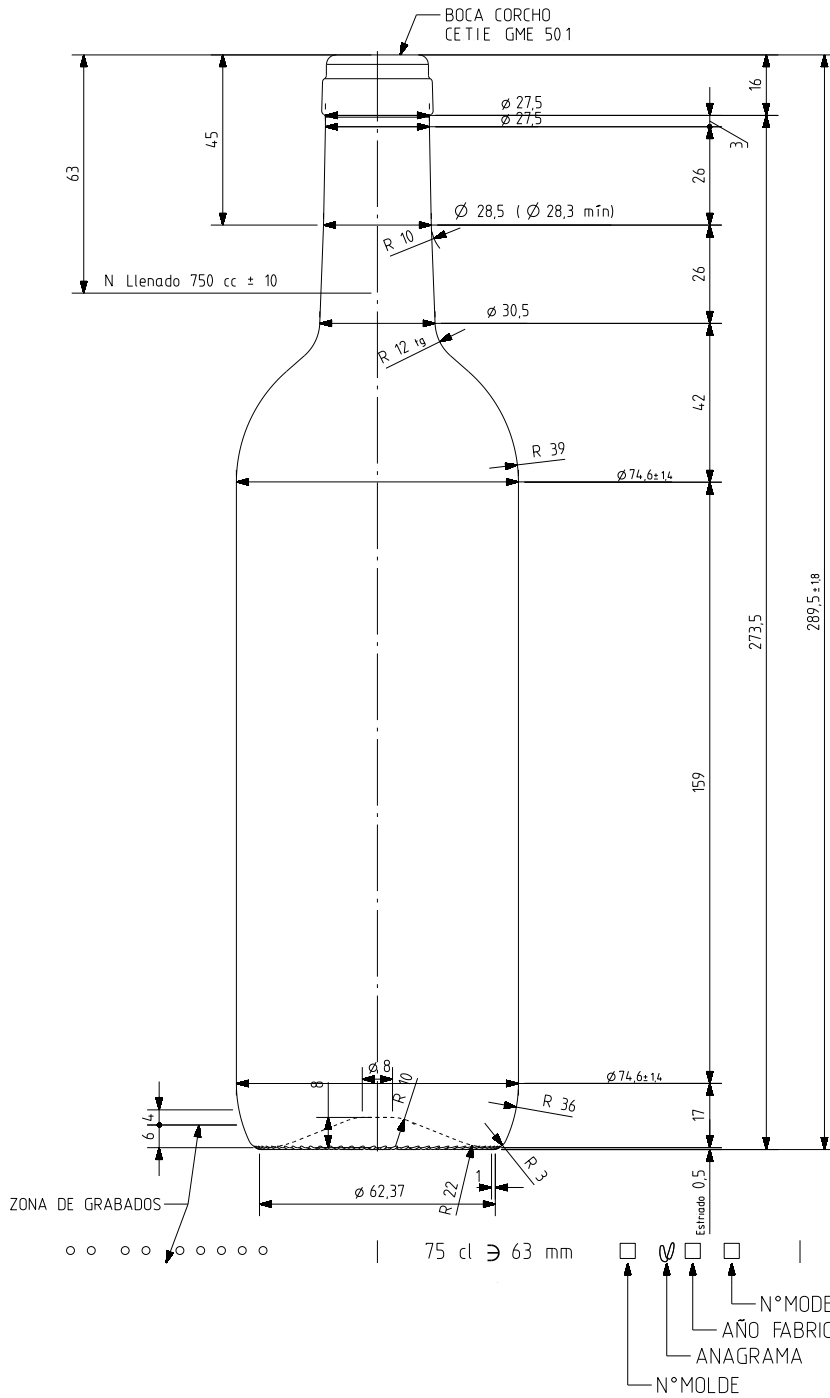

BD Viva Natura 75 cl

Caratteristiche del prodotto

Codice	1140/242
Capacità	750 ml
Imboccatura	CORCHO CETIE
Colori	<input checked="" type="radio"/> <input type="radio"/>
Peso	360 gr
Altezza Totale	289.50 mm
Diametro	74.60 mm
Pallet	1.624 Unità

VISTA DEL FONDO

				Peso aprox 360 gr	Dibujado E. Albaizar
				Capacidad n llenado 750 cc ± 10 \varnothing 63 mm	Conforme
				Capacidad a verter 770 cc ± aprox	Fecha 10-08-10
				Recipiente medida SI	Escalas 1/1 N°Plano 6861-B
				Resistencia choque térmico 42 °C	BORDELESA VIVA 75 CL
				Cámara expansión 2,7 %	
B	Se quita salvaetiquetas	25-08-10	AEA	Carbonatación 0,0 Val CO2 máx	Conforme cliente
Ref	Modificación	Fecha	Firma	Angulo de volcado 15,6 °	Fecha
Este plano es propiedad de Vidrala y no puede ser reproducido ni comunicado sin nuestro permiso. Las calas no toleradas son aproximadas 63,1%.					Modelo 1140/242
					Anula 6861 CAD 6861-B.prt