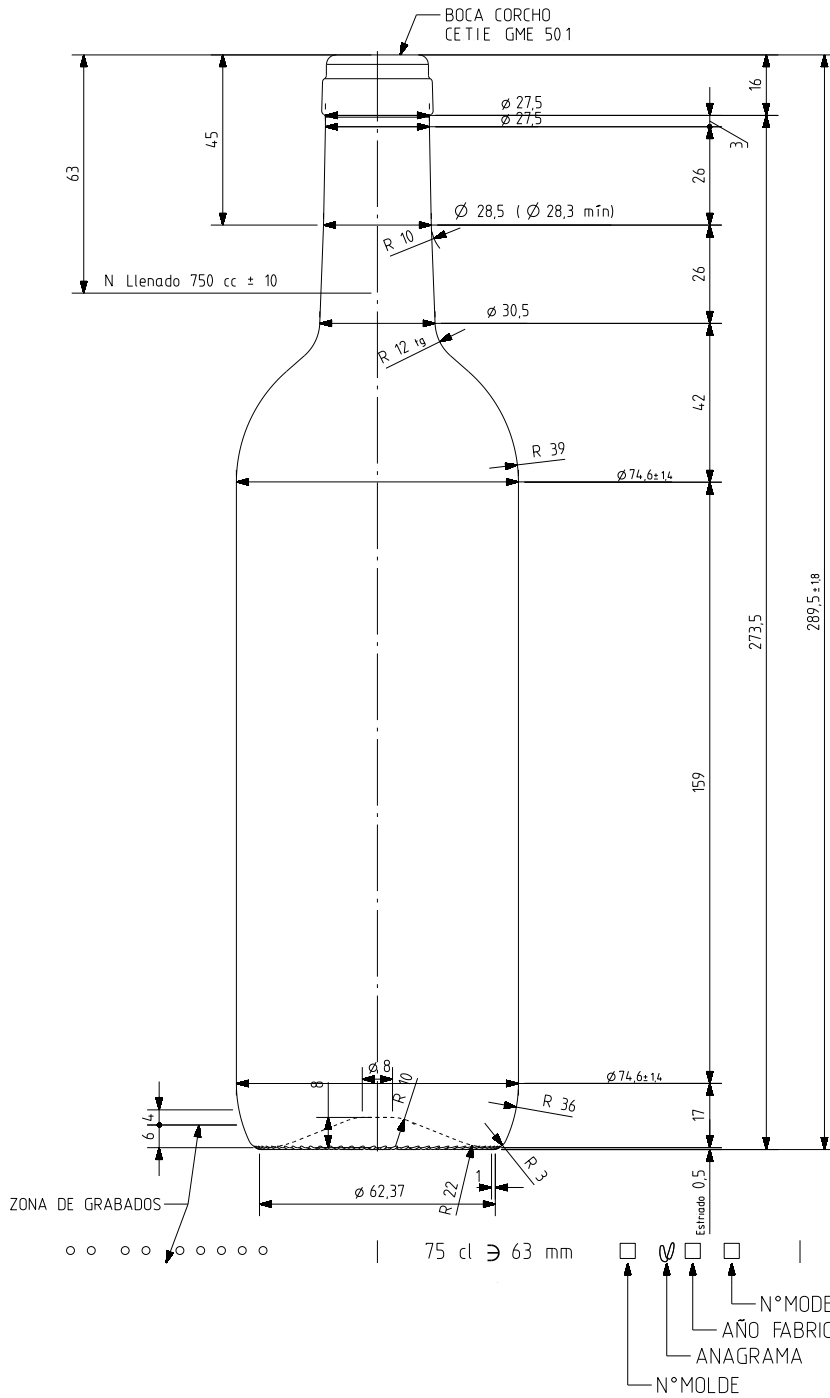

BD Viva Natura 75 cl

Caratteristiche del prodotto

Codice	1140/242
Capacità	750 ml
Imboccatura	CORCHO CETIE
Colori	<input checked="" type="radio"/> <input type="radio"/>
Peso	360 gr
Altezza Totale	289.50 mm
Diametro	74.60 mm
Pallet	1.624 Unità

VISTA DEL FONDO

				Peso aprox 360 gr	Dibujado E. Albaizar
				Capacidad n llenado 750 cc ± 10 a 63 mm	Conforme
				Capacidad a verter 770 cc ± aprox	Fecha 10-08-10
				Recipiente medida SI	Escala 1/1 N° Plano 6861-B
				Resistencia choque térmico 42 °C	BORDELESA VIVA 75 CL
				Cámara expansión 2,7 %	
B	Se quita salvaetiquetas	25-08-10	AEA	Carbonatación 0,0 Vol CO2 máx	Conforme cliente
Ref	Modificación	Fecha	Firma	Angulo de volcado 15,6 °	Fecha
Este plano es propiedad de Vidrala y no puede ser reproducido ni comunicado sin nuestro permiso. Las calas no toleradas son aproximadas 63,15%.					Modelo 1140/242
					Anula 6861 CAD 6861-B.prt