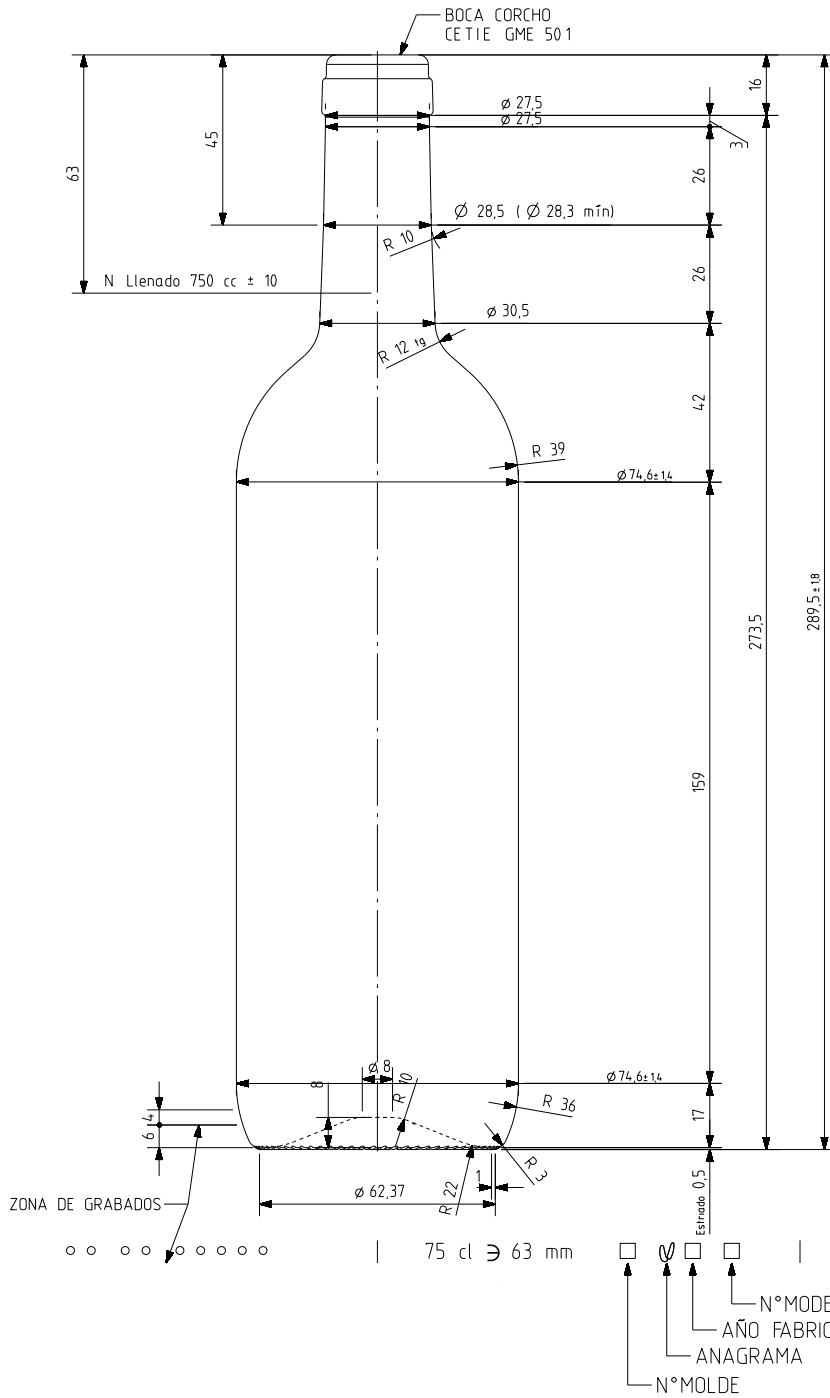

### Caratteristiche del prodotto

<b>Codice</b>	1140/242
<b>Capacità</b>	750 ml
<b>Imboccatura</b>	CORCHO CETIE
<b>Colori</b>	<input checked="" type="radio"/> <input type="radio"/>
<b>Peso</b>	360 gr
<b>Altezza Totale</b>	289.50 mm
<b>Diametro</b>	74.60 mm
<b>Pallet</b>	1.624 Unitá

VISTA DEL FONDO

				Peso aprox 360 gr	Dibujado E. Albaizar
				Capacidad n llenado 750 cc ± 10 $\varnothing$ 63 mm	Conforme
				Capacidad a verter 770 cc ± aprox	Fecha 10-08-10
				Recipiente medida SI	Escala 1/1 N° Plano 6861-B
				Resistencia choque térmico 42 °C	BORDELESA VIVA 75 CL
				Cámara expansión 2,7 %	
B	Se quita salvaetiquetas	25-08-10	AEA	Carbonatación 0,0 Val CO2 máx	Conforme cliente
Ref	Modificación	Fecha	Firma	Angulo de volcado 15,6 °	Fecha
Este plano es propiedad de Vidrala y no puede ser reproducido ni comunicado sin nuestro permiso. Las calas no toleradas son aproximadas 63,1%.					Modelo 1140/242
					Anula 6861 CAD 6861-B.prt