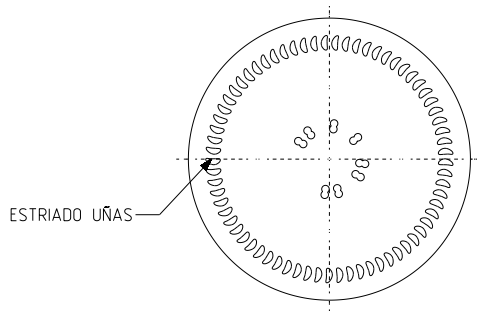

BD VIVA NATURA 75 CL

Caractéristiques du produit

| | |
|-----------------------|--|
| Code | 1140/242 |
| Capacité | 750 ml |
| Bague | CORCHO CETIE |
| Couleurs | <input checked="" type="radio"/> <input type="radio"/> |
| Poids | 360 gr |
| Hauteur totale | 289.50 mm |
| Diamètre | 74.60 mm |
| Palette | 1.624 Unités |

VISTA DEL FONDO

| | | | | | |
|---|-------------------------|----------|-------|---|-----------------------------|
| | | | | Peso aprox 360 gr | Dibujado E. Albaizar |
| | | | | Capacidad n llenado 750 cc \pm 10 \varnothing 63 mm | Conforme |
| | | | | Capacidad a verter 770 cc \pm aprox | Fecha 10-08-10 |
| | | | | Recipiente medida SI | Escala 1/1 N° Plano 6861-B |
| | | | | Resistencia choque térmico 42 °C | BORDELESA VIVA 75 CL |
| | | | | Cámara expansión 2,7 % | |
| B | Se quita salvaetiquetas | 25-08-10 | AEA | Carbonatación 0,0 Vol CO2 máx | Conforme cliente |
| Ref | Modificación | Fecha | Firma | Angulo de volcado 15,6 ° | Fecha |
| <small>Este plano es propiedad de Vidrala y no puede ser reproducido ni comunicado sin nuestro permiso. Las calas no toleradas son aproximadas 63,1%.</small> | | | | | Modelo 1140/242 |
| | | | | | Anula 6861 [CAD 6861-B.prt] |