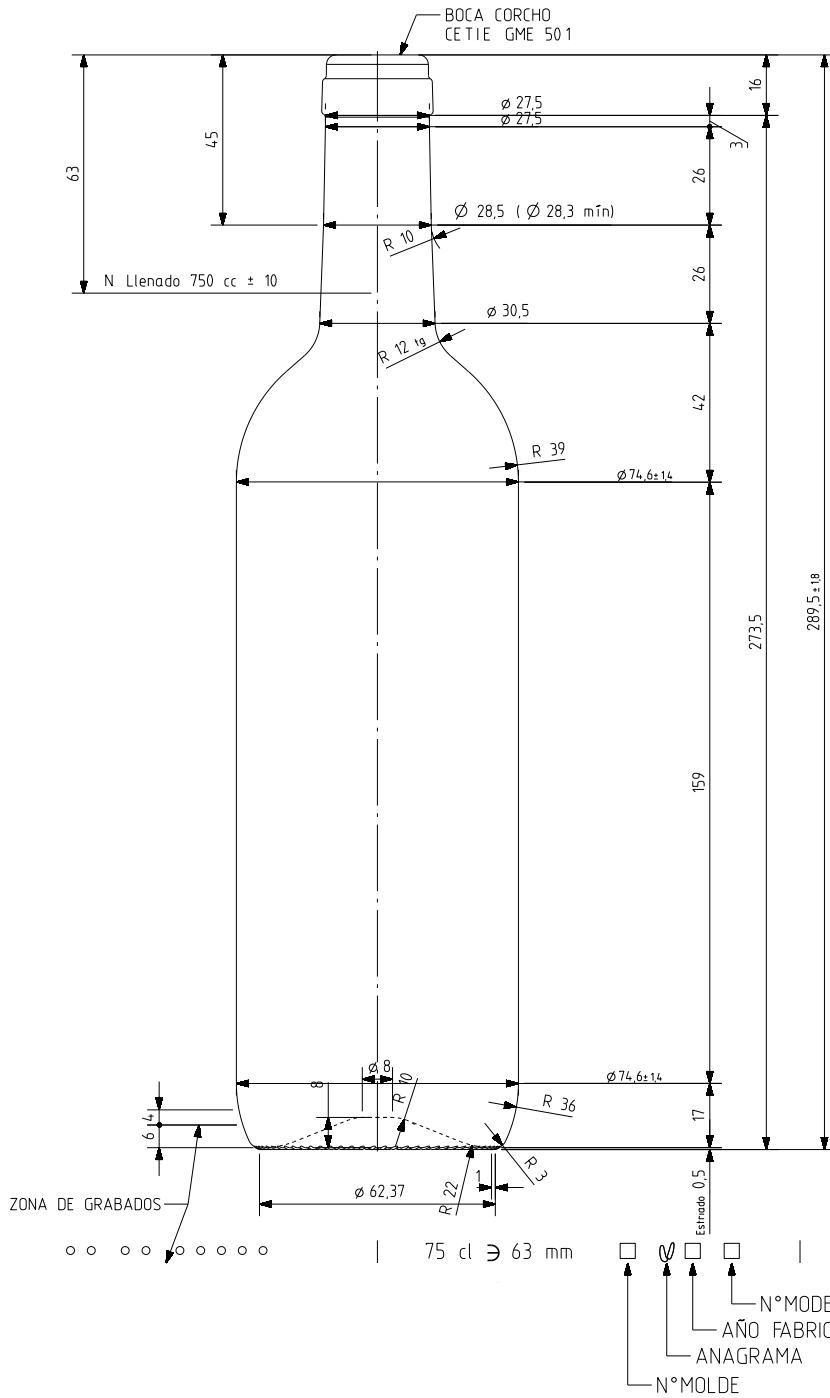

BD VIVA NATURA 75 CL

Caractéristiques du produit

| | |
|-----------------------|--|
| Code | 1140/242 |
| Capacité | 750 ml |
| Bague | CORCHO CETIE |
| Couleurs | <input checked="" type="radio"/> <input type="radio"/> |
| Poids | 360 gr |
| Hauteur totale | 289.50 mm |
| Diamètre | 74.60 mm |
| Palette | 1.624 Unités |

VISTA DEL FONDO

| | | | | | |
|---|-------------------------|----------|-------|---|-----------------------------|
| | | | | Peso aprox 360 gr | Dibujado E. Albaizar |
| | | | | Capacidad n llenado 750 cc \pm 10 \varnothing 63 mm | Conforme |
| | | | | Capacidad a verter 770 cc \pm aprox | Fecha 10-08-10 |
| | | | | Recipiente medida SI | Escala 1/1 N° Plano 6861-B |
| | | | | Resistencia choque térmico 42 °C | BORDELESA VIVA 75 CL |
| | | | | Cámara expansión 2,7 % | |
| B | Se quita salvaetiquetas | 25-08-10 | AEA | Carbonatación 0,0 Vol CO2 máx | Conforme cliente |
| Ref | Modificación | Fecha | Firma | Angulo de volcado 15,6 ° | Fecha |
| <small>Este plano es propiedad de Vidrala y no puede ser reproducido ni comunicado sin nuestro permiso. Las calas no toleradas son aproximadas 63,1%.</small> | | | | | Modelo 1140/242 |
| | | | | | Anula 6861 [CAD 6861-B.prt] |