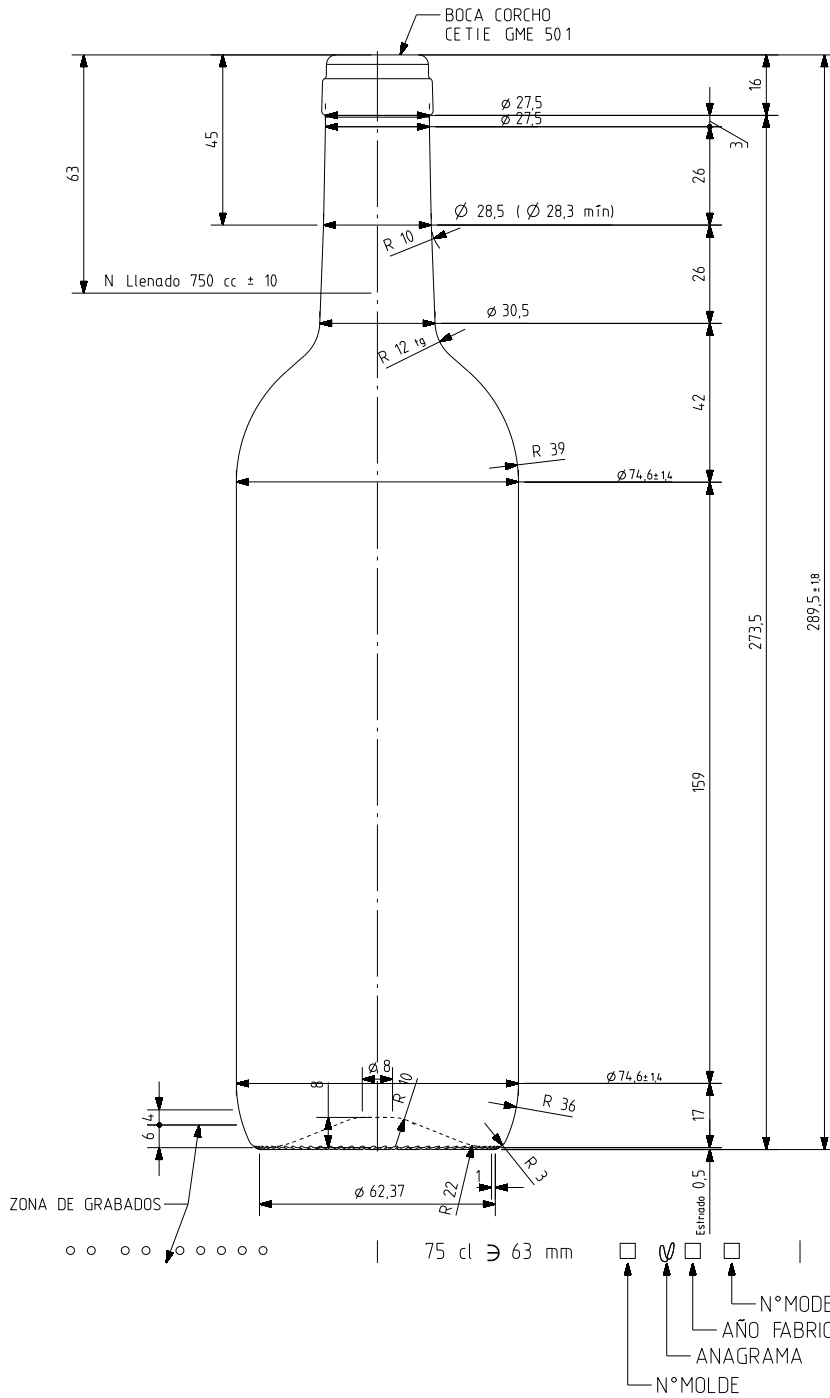

BD VIVA NATURA 75 CL

Caractéristiques du produit

Code	1140/242
Capacité	750 ml
Bague	CORCHO CETIE
Couleurs	<input type="radio"/>
Poids	360 gr
Hauteur totale	289.50 mm
Diamètre	74.60 mm
Palette	1.624 Unités

VISTA DEL FONDO

				Peso aprox 360 gr	Dibujado E. Albaizar
				Capacidad n llenado 750 cc ± 10 \varnothing 63 mm	Conforme
				Capacidad a verter 770 cc ± aprox	Fecha 10-08-10
				Recipiente medida SI	Escalas 1/1 N°Plano 6861-B
				Resistencia choque térmico 42 °C	BORDELESA VIVA 75 CL
				Cámara expansión 2,7 %	
B	Se quita salvaetiquetas	25-08-10	AEA	Carbonatación 0,0 Val CO2 máx	Conforme cliente
Ref	Modificación	Fecha	Firma	Angulo de volcado 15,6 °	Fecha
Este plano es propiedad de Vidrala y no puede ser reproducido ni comunicado sin nuestro permiso. Las calas no toleradas son aproximadas 63,1%.					Modelo 1140/242
					Anula 6861 [CAD 6861-B.prt]