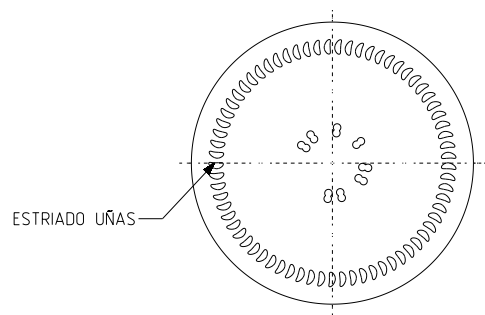

## Caractéristiques du produit

<b>Code</b>	1140/242
<b>Capacité</b>	750 ml
<b>Bague</b>	CORCHO CETIE
<b>Couleurs</b>	<input checked="" type="radio"/> <input type="radio"/>
<b>Poids</b>	360 gr
<b>Hauteur totale</b>	289.50 mm
<b>Diamètre</b>	74.60 mm
<b>Palette</b>	1.624 Unités

VISTA DEL FONDO

			Peso aprox 360 gr	Dibujado E. Albaizar
			Capacidad n llenado 750 cc± 10 a63 mm	Conforme
			Capacidad a verter 770 cc± aprox	Fecha 10-08-10
			Recipiente medida SI	Escalas 1/1 N°Plano 6861-B
			Resistencia choque térmico 42 °C	BORDELESA VIVA 75 CL
			Cámara expansión 2,7 %	
B	Se quita salvaetiquetas	25-08-10	AEA	Conforme cliente
Ref	Modificación	Fecha	Firma	Fecha
Este plano es propiedad de Vidrala y no puede ser reproducido ni comunicado sin nuestro permiso. Las calas no toleradas son aproximadas 63,1%.				Modelo 1140/242
Carbonatación 0,0 Vol CO2 máx				Anula 6861
Angulo de volcado 15,6 °				CAD 6861-B.prt