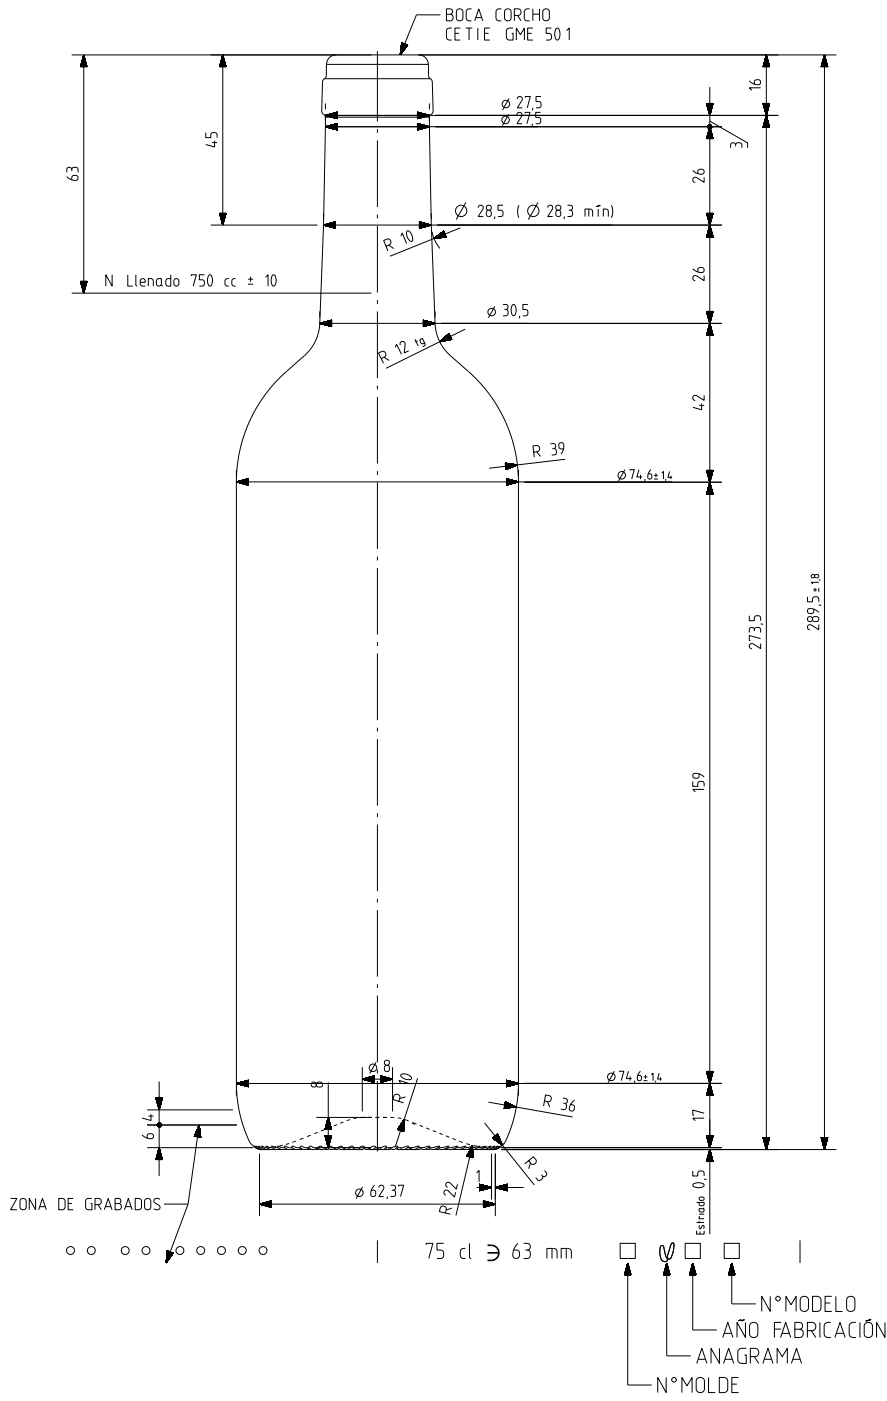

## Caractéristiques du produit

<b>Code</b>	1140/242
<b>Capacité</b>	750 ml
<b>Bague</b>	CORCHO CETIE
<b>Couleurs</b>	<input checked="" type="radio"/> <input type="radio"/>
<b>Poids</b>	360 gr
<b>Hauteur totale</b>	289.50 mm
<b>Diamètre</b>	74.60 mm
<b>Palette</b>	1.624 Unités

VISTA DEL FONDO

			Peso aprox 360 gr	Dibujado E. Albaizar
			Capacidad n llenado 750 cc± 10 a63 mm	Conforme
			Capacidad a verter 770 cc± aprox	Fecha 10-08-10
			Recipiente medida SI	Escalas 1/1 N°Plano 6861-B
			Resistencia choque térmico 42 °C	BORDELESA VIVA 75 CL
			Cámara expansión 2,7 %	
B	Se quita salvaetiquetas	25-08-10	AEA	Conforme cliente
Ref	Modificación	Fecha	Firma	Fecha
Este plano es propiedad de Vidrala y no puede ser reproducido ni comunicado sin nuestro permiso. Las calas no toleradas son aproximadas 63,1%.				Modelo 1140/242
Carbonatación 0,0 Vol CO2 máx				Anula 6861
Angulo de volcado 15,6 °				CAD 6861-B.prt