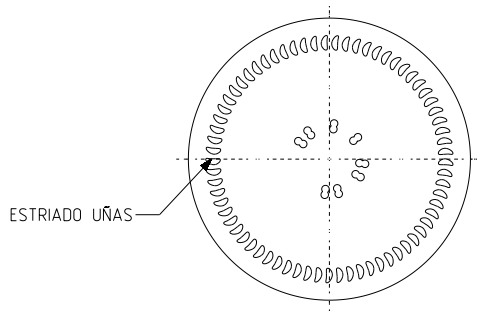

## Caractéristiques du produit

<b>Code</b>	1140/242
<b>Capacité</b>	750 ml
<b>Bague</b>	CORCHO CETIE
<b>Couleurs</b>	<input checked="" type="radio"/> <input type="radio"/>
<b>Poids</b>	360 gr
<b>Hauteur totale</b>	289.50 mm
<b>Diamètre</b>	74.60 mm
<b>Palette</b>	1.624 Unités

VISTA DEL FONDO

				Peso aprox 360 gr	Dibujado E. Albaizar
				Capacidad n llenado 750 cc± 10 a63 mm	Conforme
				Capacidad a verter 770 cc± aprox	Fecha 10-08-10
				Recipiente medida SI	Escalas 1/1 NºPlano 6861-B
				Resistencia choque térmico 42 °C	BORDELESA VIVA 75 CL
				Cámara expansión 2,7 %	
B	Se quita salvaetiquetas	25-08-10	AEA	Carbonatación 0,0 Val CO2 máx	Conforme cliente
Ref	Modificación	Fecha	Firma	Angulo de volcado 15,6 °	Fecha
Este plano es propiedad de Vidrala y no puede ser reproducido ni comunicado sin nuestro permiso. Las calas no toleradas son aproximadas 63,1%.					Modelo 1140/242
					Anula 6861 [CAD 6861-B.prt]