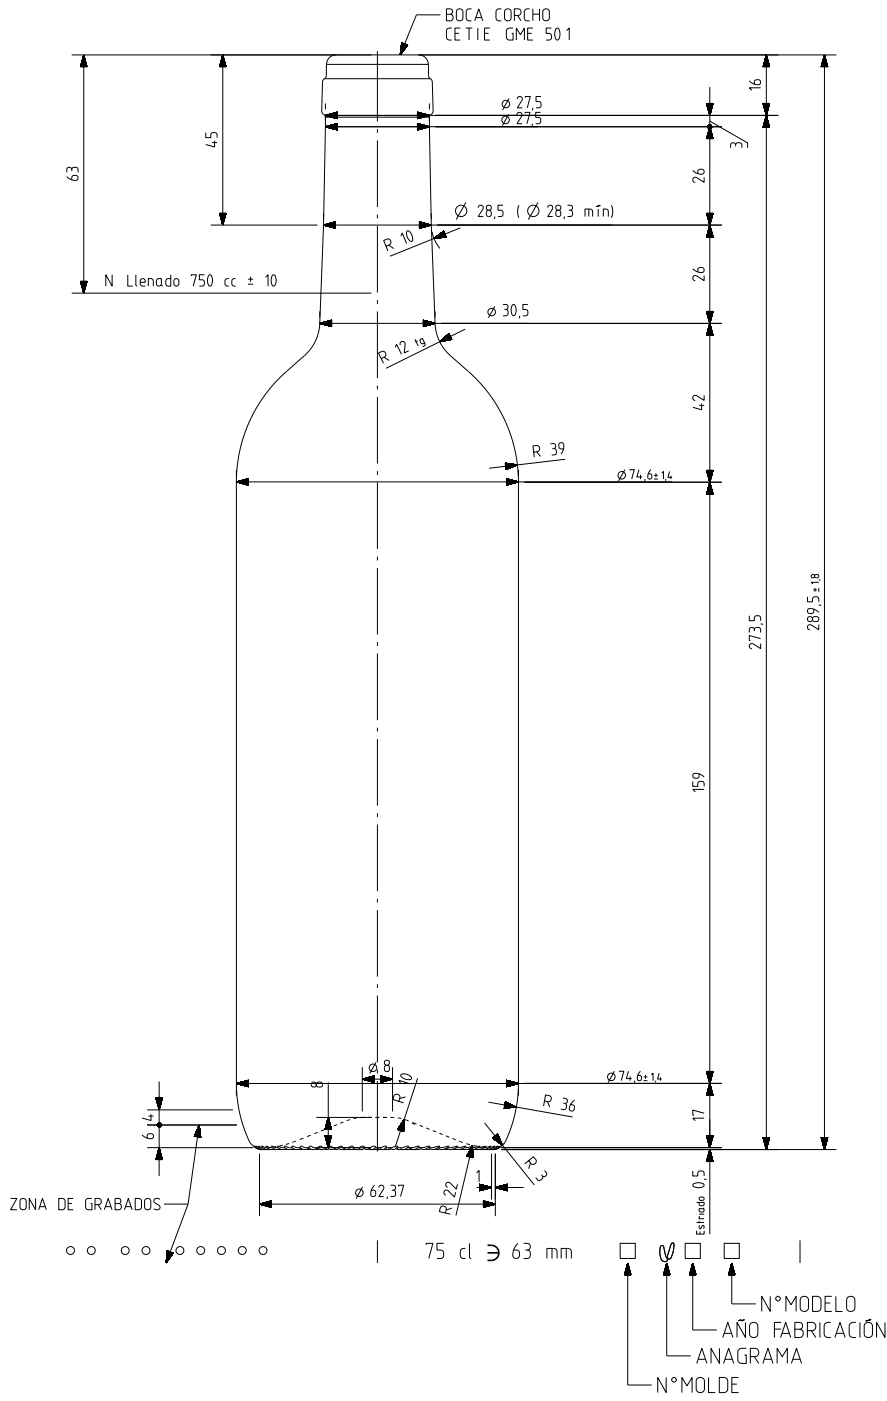

BD VIVA NATURA 75 CL

Caractéristiques du produit

Code	1140/242
Capacité	750 ml
Bague	CORCHO CETIE
Couleurs	<input checked="" type="radio"/> <input type="radio"/>
Poids	360 gr
Hauteur totale	289.50 mm
Diamètre	74.60 mm
Palette	1.624 Unités

VISTA DEL FONDO

vidrala

				Peso aprox 360 gr	Dibujado E. Albaizar
				Capacidad n llenado 750 cc± 10 a63 mm	Conforme
				Capacidad a verter 770 cc± aprox	Fecha 10-08-10
				Recipiente medida SI	Escala 1/1 N°Plano 6861-B
				Resistencia choque térmico 42 °C	BORDELESA VIVA 75 CL
				Cámara expansión 2,7 %	
B	Se quita salvaetiquetas	25-08-10	AEA	Carbonatación 0,0 Val CO2 máx	Conforme cliente
Ref	Modificación	Fecha	Firma	Angulo de volcado 15,6 °	Fecha
<small>Este plano es propiedad de Vidrala y no puede ser reproducido ni comunicado sin nuestro permiso. Las calas no toleradas son aproximadas 63.1%.</small>					Modelo 1140/242
					Anula 6861 [CAD 6861-B.prt]