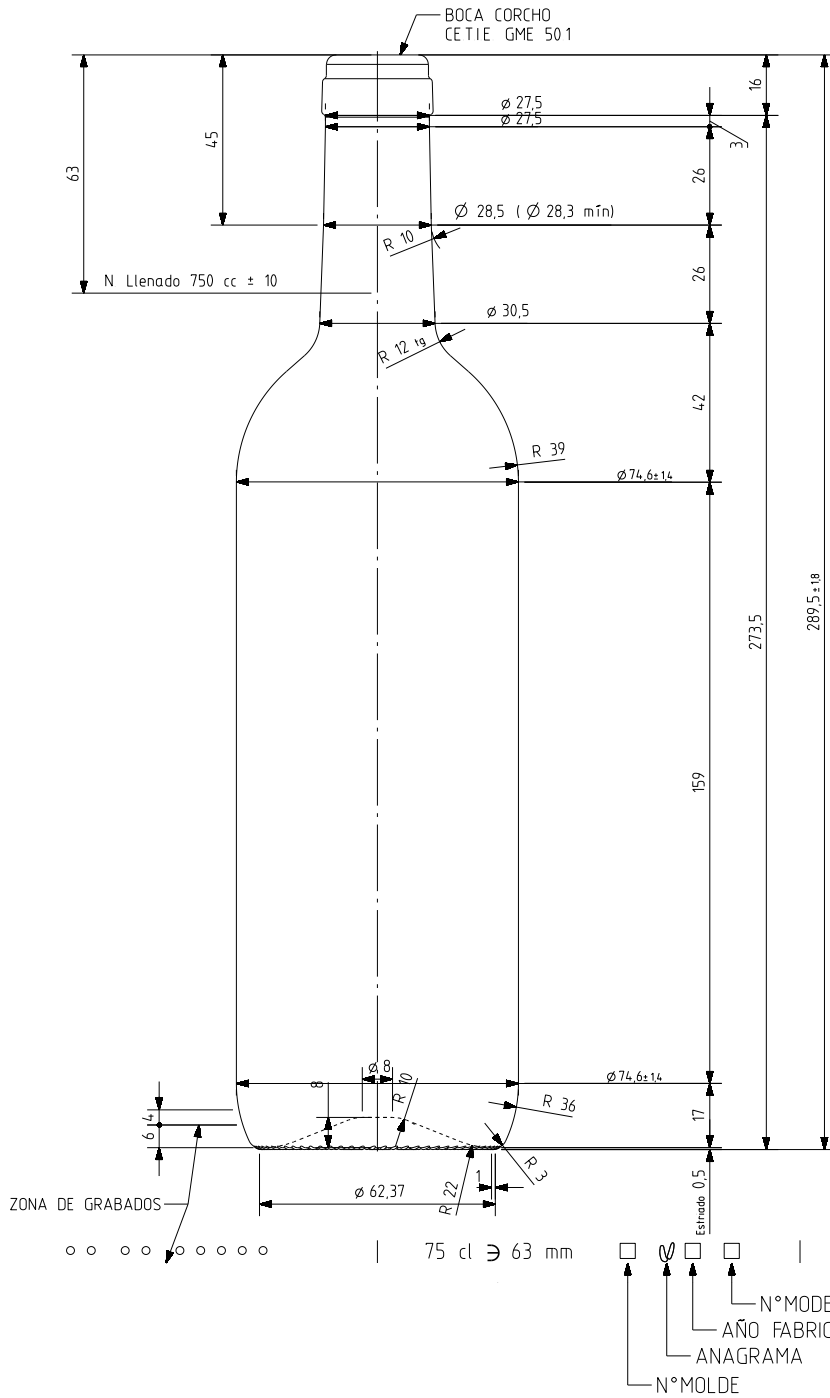

## Caractéristiques du produit

<b>Code</b>	1140/242
<b>Capacité</b>	750 ml
<b>Bague</b>	CORCHO CETIE
<b>Couleurs</b>	<input checked="" type="radio"/> <input type="radio"/>
<b>Poids</b>	360 gr
<b>Hauteur totale</b>	289.50 mm
<b>Diamètre</b>	74.60 mm
<b>Palette</b>	1.624 Unités

VISTA DEL FONDO

				Peso aprox 360 gr	Dibujado E. Albaizar
				Capacidad n llenado 750 cc± 10 a63 mm	Conforme
				Capacidad a verter 770 cc± aprox	Fecha 10-08-10
				Recipiente medida SI	Escalas 1/1 NºPlano 6861-B
				Resistencia choque térmico 42 °C	BORDELESA VIVA 75 CL
				Cámara expansión 2,7 %	
B	Se quita salvaetiquetas	25-08-10	AEA	Carbonatación 0,0 Val CO2 máx	Conforme cliente
Ref	Modificación	Fecha	Firma	Angulo de volcado 15,6 °	Fecha
Este plano es propiedad de Vidrala y no puede ser reproducido ni comunicado sin nuestro permiso. Las calas no toleradas son aproximadas 63,1%.					Modelo 1140/242
					Anula 6861 [CAD 6861-B.prt]