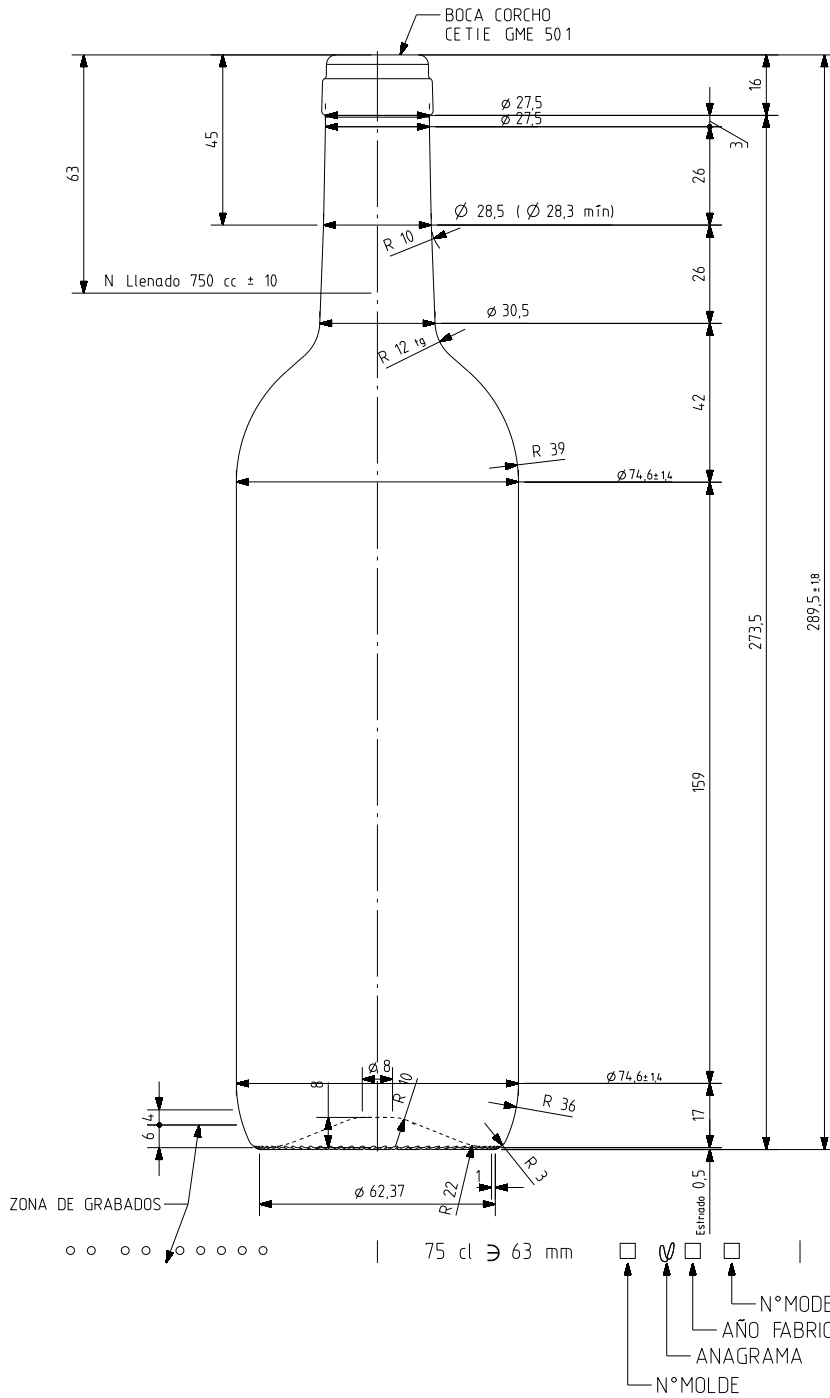

## Product characteristics

<b>Code</b>	1140/242
<b>Capacity</b>	750 ml
<b>Finish</b>	CETIE
<b>Colours</b>	<input checked="" type="radio"/> <input type="radio"/>
<b>Weight</b>	360 gr
<b>Overall height</b>	289.50 mm
<b>Diameter</b>	74.60 mm
<b>Palet</b>	1.624 units

VISTA DEL FONDO

				Peso aprox 360 gr	Dibujado E. Albaizar
				Capacidad n llenado 750 cc ± 10 a 63 mm	Conforme
				Capacidad a verter 770 cc ± aprox	Fecha 10-08-10
				Recipiente medida SI	Escala 1/1 N° Plano 6861-B
				Resistencia choque térmico 42 °C	BORDELESA VIVA 75 CL
				Cámara expansión 2,7 %	
B	Se quita salvaetiquetas	25-08-10	AEA	Carbonatación 0,0 Vol CO2 máx	Conforme cliente
Ref	Modificación	Fecha	Firma	Angulo de volcado 15,6 °	Fecha
<small>Este plano es propiedad de Vidrala y no puede ser reproducido ni comunicado sin nuestro permiso. Las calas no toleradas son aproximadas 63,1%.</small>					Modelo 1140/242
					Anula 6861 [CAD 6861-B.prt]