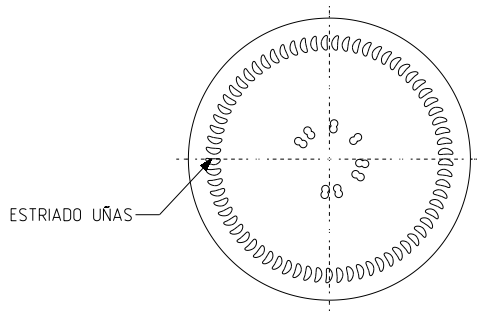

## Product characteristics

<b>Code</b>	1140/242
<b>Capacity</b>	750 ml
<b>Finish</b>	CETIE
<b>Colours</b>	<input checked="" type="radio"/> <input type="radio"/>
<b>Weight</b>	360 gr
<b>Overall height</b>	289.50 mm
<b>Diameter</b>	74.60 mm
<b>Palet</b>	1.624 units

VISTA DEL FONDO

				Peso aprox 360 gr	Dibujado E. Albaizar
				Capacidad n llenado 750 cc ± 10 a 63 mm	Conforme
				Capacidad a verter 770 cc ± aprox	Fecha 10-08-10
				Recipiente medida SI	Escala 1/1 N° Plano 6861-B
				Resistencia choque térmico 42 °C	BORDELESA VIVA 75 CL
				Cámara expansión 2,7 %	
B	Se quita salvaetiquetas	25-08-10	AEA	Carbonatación 0,0 Vol CO2 máx	Conforme cliente
Ref	Modificación	Fecha	Firma	Angulo de volcado 15,6 °	Fecha
<small>Este plano es propiedad de Vidrala y no puede ser reproducido ni comunicado sin nuestro permiso. Las calas no toleradas son aproximadas 63,1%.</small>					Modelo 1140/242
					Anula 6861 [CAD 6861-B.prt]