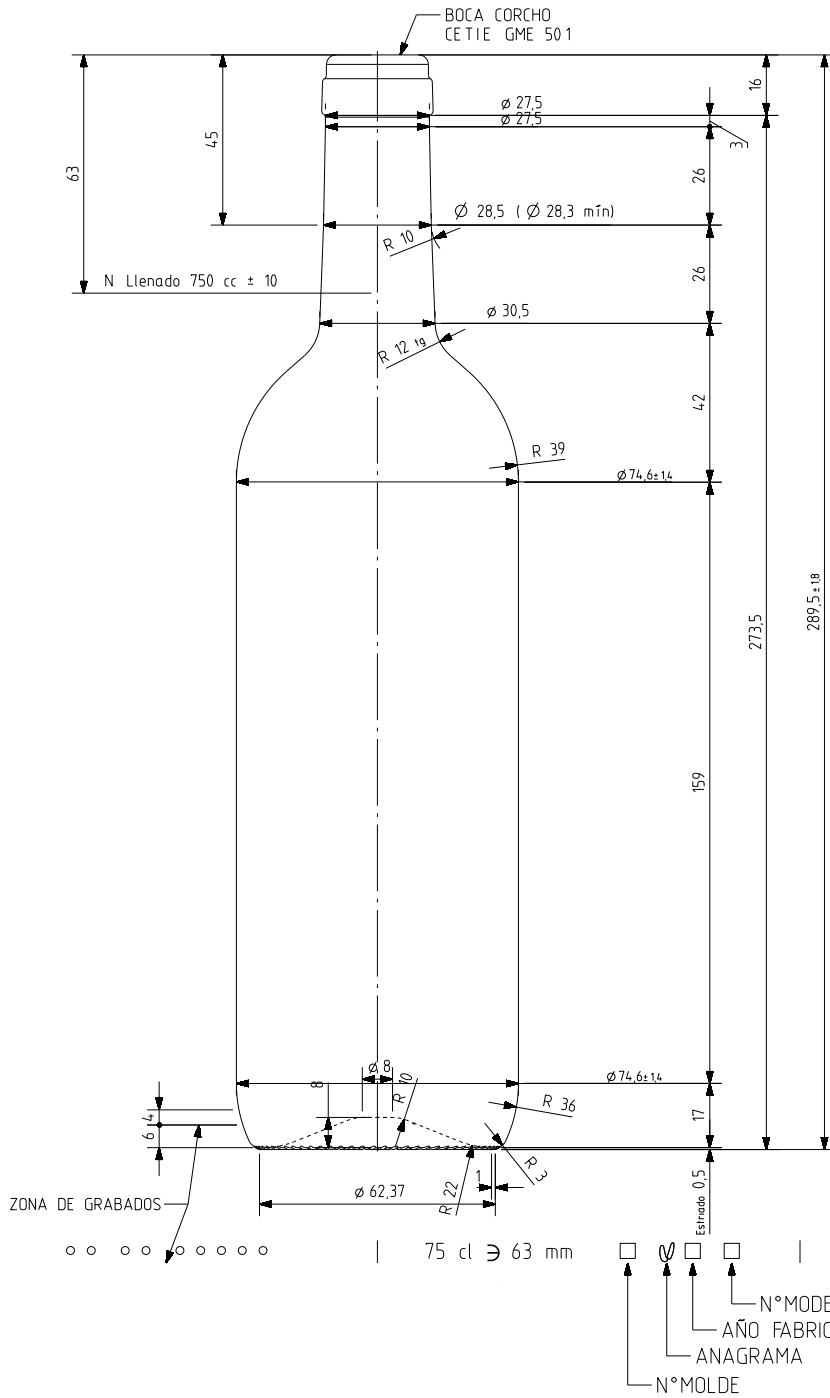

BD VIVA NATURA 75 CL

Product characteristics

Code	1140/242
Capacity	750 ml
Finish	CETIE
Colours	<input checked="" type="radio"/> <input type="radio"/>
Weight	360 gr
Overall height	289.50 mm
Diameter	74.60 mm
Palet	1.624 units

VISTA DEL FONDO

				Peso aprox 360 gr	Dibujado E. Albaizar
				Capacidad n llenado 750 cc \pm 10 \varnothing 63 mm	Conforme
				Capacidad a verter 770 cc \pm aprox	Fecha 10-08-10
				Recipiente medida SI	Escalas 1/1 N°Plano 6861-B
				Resistencia choque térmico 42 °C	BORDELESA VIVA 75 CL
				Cámara expansión 2,7 %	
B	Se quita salvaetiquetas	25-08-10	AEA	Carbonatación 0,0 Val CO2 máx	Conforme cliente
Ref	Modificación	Fecha	Firma	Angulo de volcado 15,6 °	Fecha
Este plano es propiedad de Vidrala y no puede ser reproducido ni comunicado sin nuestro permiso. Las calas no toleradas son aproximadas 63,1%.					Modelo 1140/242
					Anula 6861 CAD 6861-B.prt