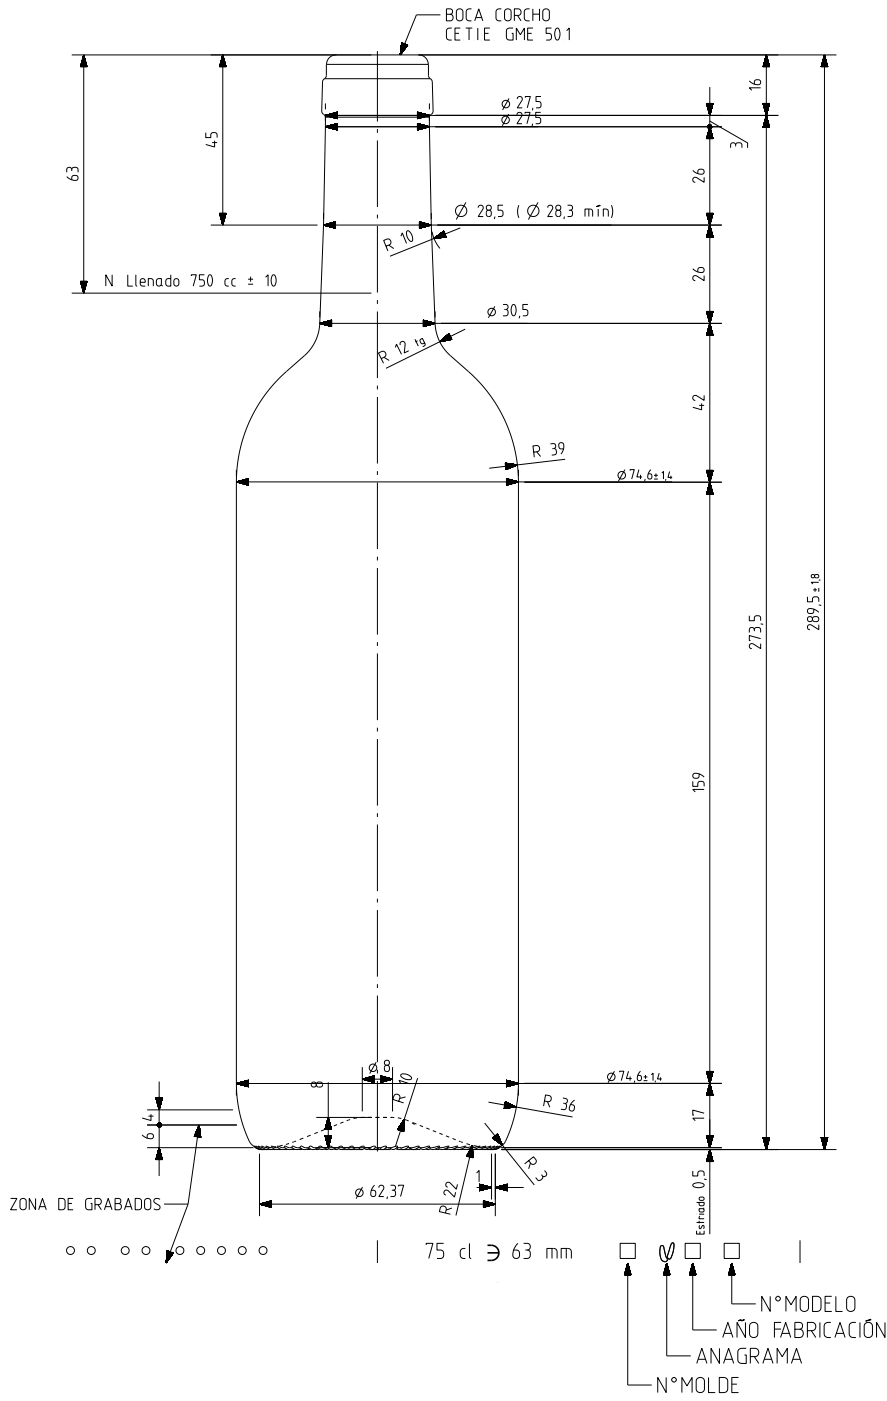

BD VIVA NATURA 75 CL

Product characteristics

Code	1140/242
Capacity	750 ml
Finish	CETIE
Colours	<input checked="" type="radio"/> <input type="radio"/>
Weight	360 gr
Overall height	289.50 mm
Diameter	74.60 mm
Palet	1.624 units

VISTA DEL FONDO

				Peso aprox 360 gr	Dibujado E. Albaizar
				Capacidad n llenado 750 cc ± 10 \varnothing 63 mm	Conforme
				Capacidad a verter 770 cc ± aprox	Fecha 10-08-10
				Recipiente medida SI	Escalas 1/1 N°Plano 6861-B
				Resistencia choque térmico 42 °C	BORDELESA VIVA 75 CL
				Cámara expansión 2,7 %	
B	Se quita salvaetiquetas	25-08-10	AEA	Carbonatación 0,0 Val CO2 máx	Conforme cliente
Ref	Modificación	Fecha	Firma	Angulo de volcado 15,6 °	Fecha
Este plano es propiedad de Vidrala y no puede ser reproducido ni comunicado sin nuestro permiso. Las calas no toleradas son aproximadas 63,1%.					Modelo 1140/242
					Anula 6861 CAD 6861-B.prt