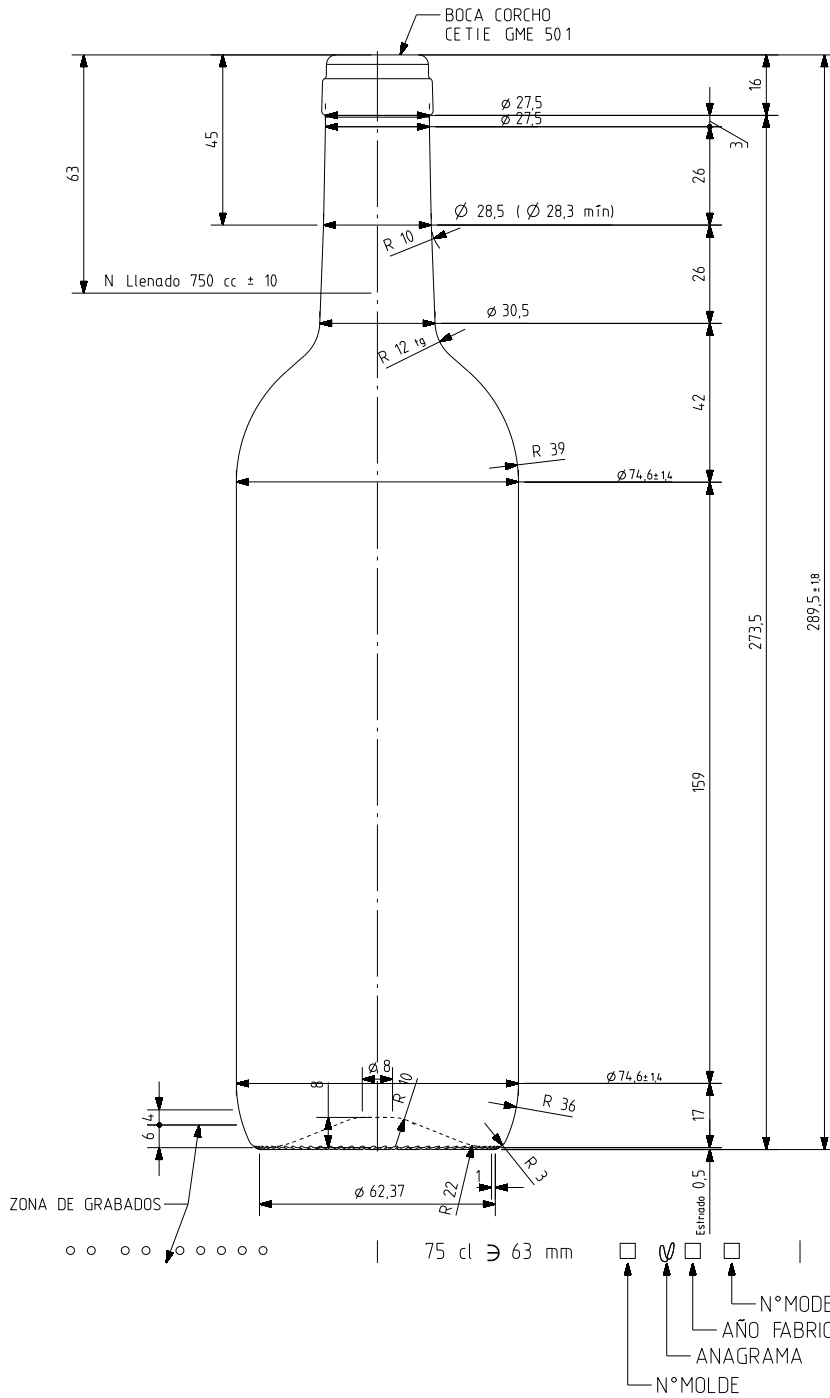

BD VIVA NATURA 75 CL

Product characteristics

| | |
|-----------------------|--|
| Code | 1140/242 |
| Capacity | 750 ml |
| Finish | CETIE |
| Colours | <input checked="" type="radio"/> <input type="radio"/> |
| Weight | 360 gr |
| Overall height | 289.50 mm |
| Diameter | 74.60 mm |
| Palet | 1.624 units |

VISTA DEL FONDO

| | | | | | |
|--|-------------------------|----------|-------|---|-----------------------------|
| | | | | Peso aprox 360 gr | Dibujado E. Albaizar |
| | | | | Capacidad n llenado 750 cc ± 10 \varnothing 63 mm | Conforme |
| | | | | Capacidad a verter 770 cc ± aprox | Fecha 10-08-10 |
| | | | | Recipiente medida SI | Escalas 1/1 N°Plano 6861-B |
| | | | | Resistencia choque térmico 42 °C | BORDELESA VIVA 75 CL |
| | | | | Cámara expansión 2,7 % | |
| B | Se quita salvaetiquetas | 25-08-10 | AEA | Carbonatación 0,0 Val CO2 máx | Conforme cliente |
| Ref | Modificación | Fecha | Firma | Angulo de volcado 15,6 ° | Fecha |
| Este plano es propiedad de Vidrala y no puede ser reproducido ni comunicado sin nuestro permiso. Las calas no toleradas son aproximadas 63,1%. | | | | | Modelo 1140/242 |
| | | | | | Anula 6861 [CAD 6861-B.prt] |