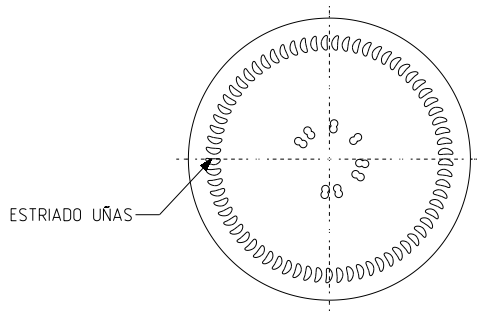

BD VIVA NATURA 75 CL

Product characteristics

| | |
|-----------------------|--|
| Code | 1140/242 |
| Capacity | 750 ml |
| Finish | CETIE |
| Colours | <input checked="" type="radio"/> <input type="radio"/> |
| Weight | 360 gr |
| Overall height | 289.50 mm |
| Diameter | 74.60 mm |
| Palet | 1.624 units |

VISTA DEL FONDO

| | | | | | |
|--|-------------------------|----------|-------|---|-----------------------------|
| | | | | Peso aprox 360 gr | Dibujado E. Albaizar |
| | | | | Capacidad n llenado 750 cc ± 10 \varnothing 63 mm | Conforme |
| | | | | Capacidad a verter 770 cc ± aprox | Fecha 10-08-10 |
| | | | | Recipiente medida SI | Escalas 1/1 N°Plano 6861-B |
| | | | | Resistencia choque térmico 42 °C | BORDELESA VIVA 75 CL |
| | | | | Cámara expansión 2,7 % | |
| B | Se quita salvaetiquetas | 25-08-10 | AEA | Carbonatación 0,0 Val CO2 máx | Conforme cliente |
| Ref | Modificación | Fecha | Firma | Angulo de volcado 15,6 ° | Fecha |
| Este plano es propiedad de Vidrala y no puede ser reproducido ni comunicado sin nuestro permiso. Las calas no toleradas son aproximadas 63,1%. | | | | | Modelo 1140/242 |
| | | | | | Anula 6861 [CAD 6861-B.prt] |