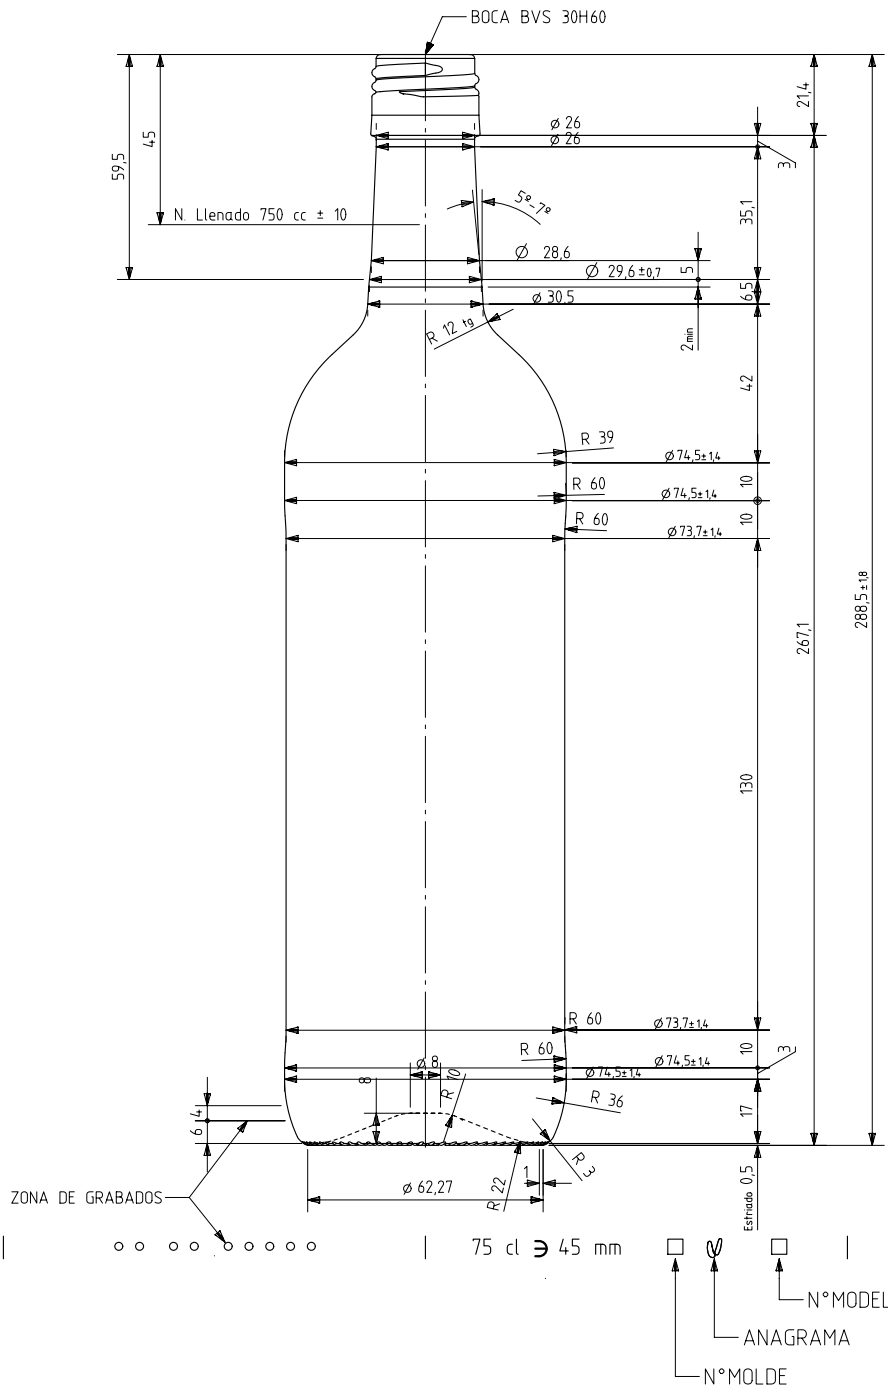

BD VIVA NATURA 75 CL BVS

Características del producto:

Código	1141/477
Capacidad	750 ml
Boca	BVS 30 H
Colores	<input type="radio"/> <input checked="" type="radio"/>
Peso	360 gr
Altura total	288.50 mm
Diámetro	74.50 mm
Palé	1.624 unidades

VISTA DEL FONDO

vidrala

				Peso aprox 360 gr	Dibujado E. Albaizar
5	Cambio de Boca 476 a 477	04-05-16	JAU	Capacidad n. llenado 750 cc± 10 a 45 mm	Conforme
4	Modificación de perfil.	09-08-10	AMC	Capacidad a verter: 765 cc± aprox	Fecha: 10-03-09
3	Se modifica cuello	19-01-10	JRA	Recipiente medida SI	Escalas: 1/1 N°Plano: 6862-5
2	Se pasa a boca H60	15-09-09	JOJ	Resistencia choque térmico: 42 °C	BORDELESA VIVA BVS 75 CL
1	Se reduce la altura 1 mm	24-07-09	JOJ	Cámara expansión: 2,0 %	
Ref	Modificación	Fecha	Firma	Carbonatación: 0,0 Vol CO2 máx	Conforme cliente
Este plano es propiedad de Vidrala y no puede ser reproducido ni comunicado sin nuestro permiso. Las cotas no toleradas son aproximadas (5,3%).				Angulo de volcado: 16,0 °	Firma
					Fecha
					Modelo: 114 1/4 77
					Anula: 6862-4 CAD: 6862-5.prt