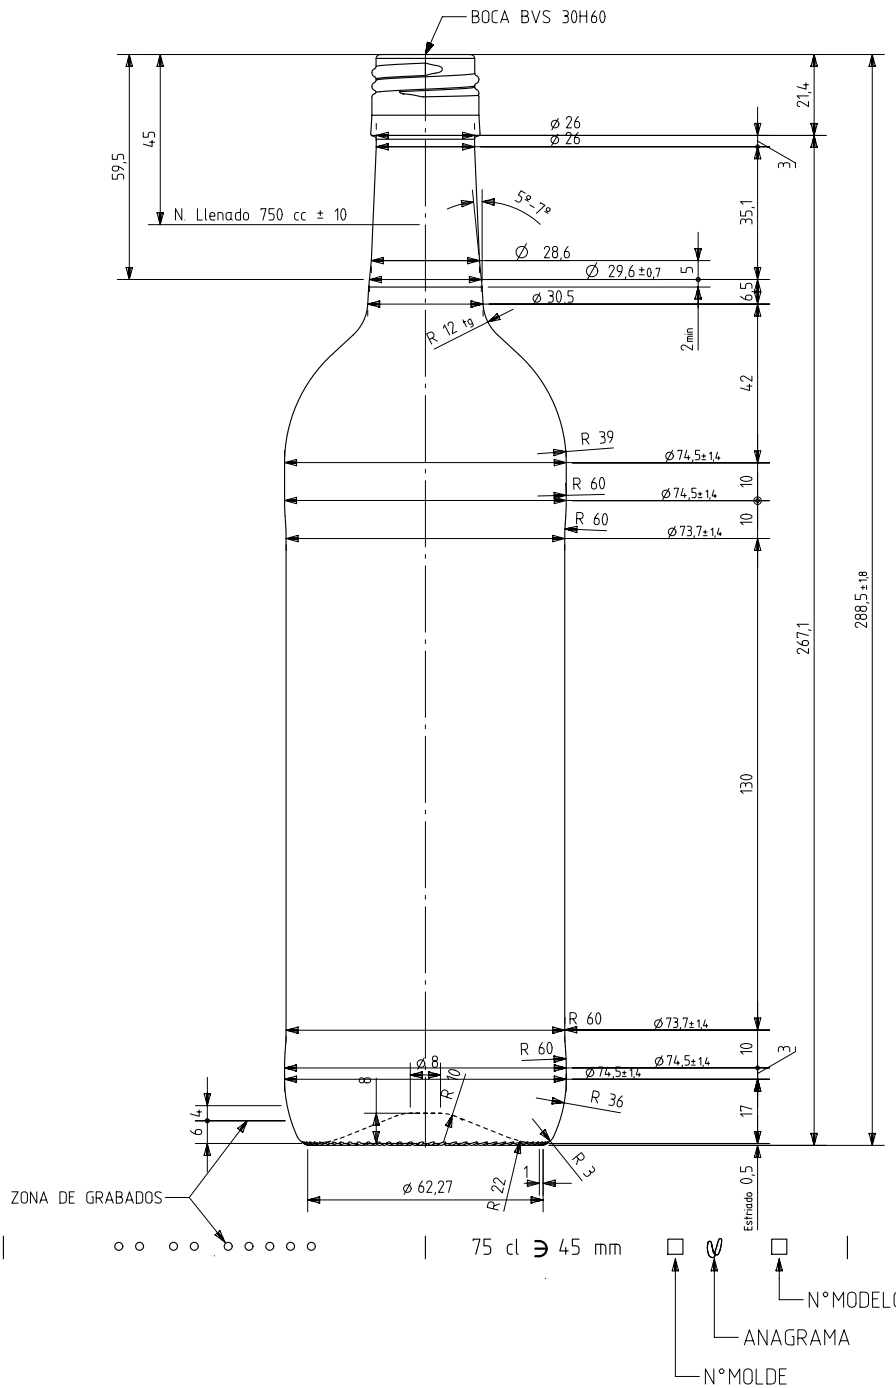

# BD VIVA NATURA 75 CL BVS

Características del producto:

<b>Código</b>	1141/477
<b>Capacidad</b>	750 ml
<b>Boca</b>	BVS 30 H
<b>Colores</b>	<input type="radio"/> <input checked="" type="radio"/>
<b>Peso</b>	360 gr
<b>Altura total</b>	288.50 mm
<b>Diámetro</b>	74.50 mm
<b>Palé</b>	1.624 unidades

VISTA DEL FONDO

vidrala

				Peso aprox 360 gr	Dibujado E. Albaizar
				Capacidad n. llenado 750 cc± 10 a 45 mm	Conforme
5	Cambio de Boca 476 a 477	04-05-16	JAU	Capacidad a verter: 765 cc± aprox	Fecha: 10-03-09
4	Modificación de perfil.	09-08-10	AMC	Recipiente medida SI	Escalas: 1/1 N°Plano: 6862-5
3	Se modifica cuello	19-01-10	JRA	Resistencia choque térmico: 42 °C	BORDELESA VIVA BVS 75 CL
2	Se pasa a boca H60	15-09-09	JOJ	Cámara expansión: 2,0 %	
1	Se reduce la altura 1 mm	24-07-09	JOJ	Carbonatación: 0,0 Vol CO2 máx	Conforme cliente
Ref	Modificación	Fecha	Firma	Angulo de volcado: 16,0 °	Firma
Este plano es propiedad de Vidrala y no puede ser reproducido ni comunicado sin nuestro permiso. Las cotas no toleradas son aproximadas (5,3%).					Modelo: 114 1/4 77
					Anula: 6862-4 CAD: 6862-5prt