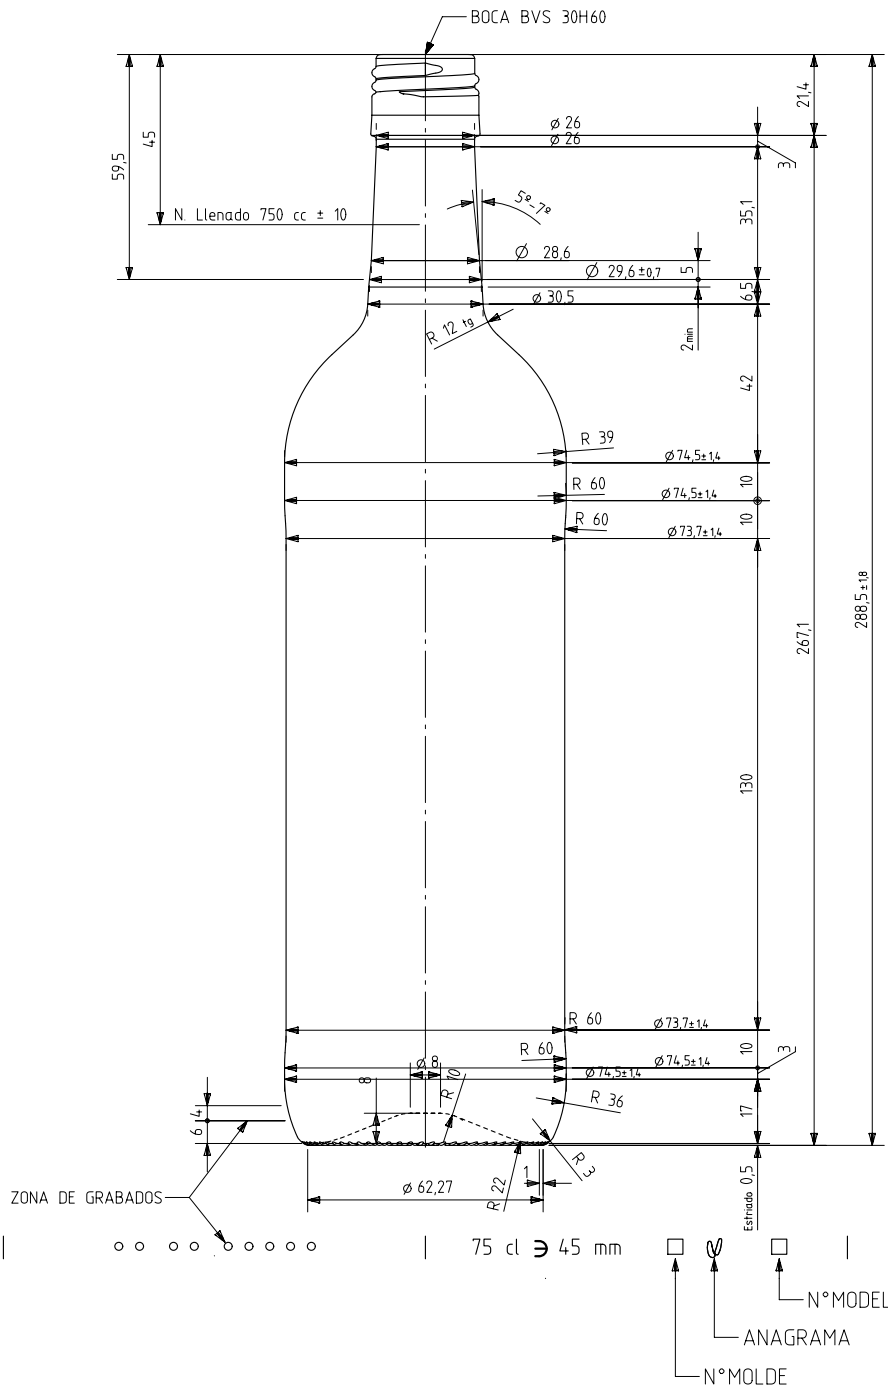

# BD VIVA NATURA 75 CL BVS

Características del producto:

<b>Código</b>	1141/477
<b>Capacidad</b>	750 ml
<b>Boca</b>	BVS 30 H
<b>Colores</b>	<input type="radio"/> <input checked="" type="radio"/>
<b>Peso</b>	360 gr
<b>Altura total</b>	288.50 mm
<b>Diámetro</b>	74.50 mm
<b>Palé</b>	1.624 unidades

VISTA DEL FONDO

vidrala

				Peso aprox 360 gr	Dibujado E. Albaizar
5	Cambio de Boca 476 a 477	04-05-16	JAU	Capacidad n. llenado 750 cc± 10 a 45 mm	Conforme
4	Modificación de perfil.	09-08-10	AMC	Capacidad a verter: 765 cc± aprox	Fecha: 10-03-09
3	Se modifica cuello	19-01-10	JRA	Recipiente medida SI	Escalas: 1/1 N°Plano: 6862-5
2	Se pasa a boca H60	15-09-09	JUJ	Resistencia choque térmico: 42 °C	BORDELESA VIVA BVS 75 CL
1	Se reduce la altura 1 mm	24-07-09	JUJ	Cámara expansión: 2,0 %	
Ref	Modificación	Fecha	Firma	Carbonatación: 0,0 Vol CO2 máx	Conforme cliente
Este plano es propiedad de Vidrala y no puede ser reproducido ni comunicado sin nuestro permiso. Las cotas no toleradas son aproximadas (5,3%).				Angulo de volcado: 16,0 °	Fecha
				Modelo: 114 1/4 77	Anula: 6862-4 CAD: 6862-5.prt