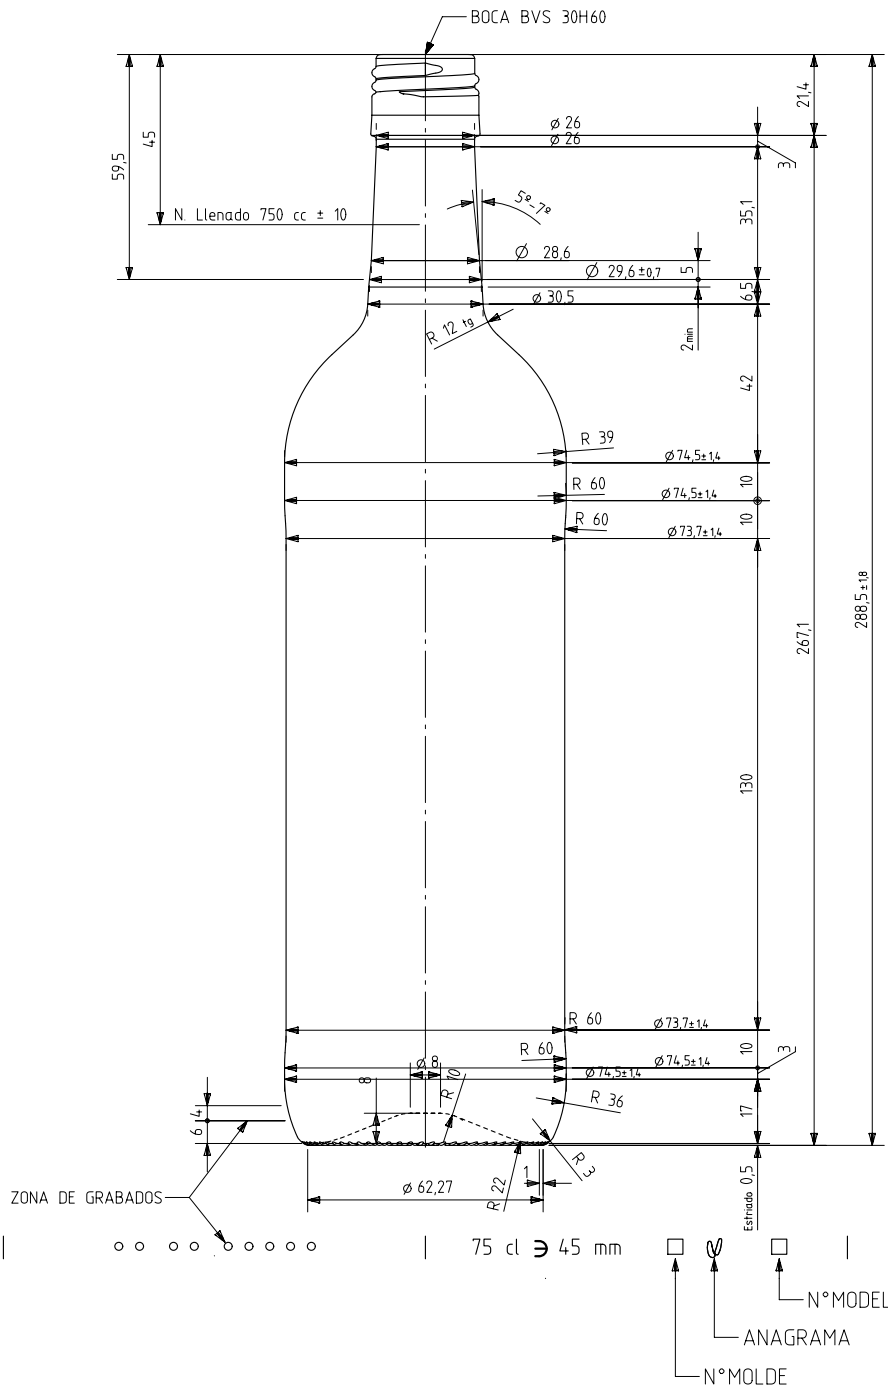

## Características do produto

<b>Código</b>	1141/477
<b>Capacidade</b>	750 ml
<b>Boca</b>	BVS 30 H
<b>Cores</b>	<input type="radio"/> <input checked="" type="radio"/>
<b>Peso</b>	360 gr
<b>Altura Total</b>	288.50 mm
<b>Diâmetro</b>	74.50 mm
<b>Palete</b>	1.624 Unidades

VISTA DEL FONDO

vidrala

				Peso aprox 360 gr	Dibujado E. Albaizar
5	Cambio de Boca 476 a 477	04-05-16	JAU	Capacidad n. llenado 750 cc± 10 a 45 mm	Conforme
4	Modificación de perfil.	09-08-10	AMC	Capacidad a verter: 765 cc± aprox	Fecha: 10-03-09
3	Se modifica cuello	19-01-10	JRA	Recipiente medida SI	Escalas: 1/1 N°Plano: 6862-5
2	Se pasa a boca H60	15-09-09	JOJ	Resistencia choque térmico: 42 °C	BORDELESA VIVA BVS 75 CL
1	Se reduce la altura 1 mm	24-07-09	JOJ	Cámara expansión: 2,0 %	
Ref	Modificación	Fecha	Firma	Carbonatación: 0,0 Vol CO2 máx	Conforme cliente
Este plano es propiedad de Vidrala y no puede ser reproducido ni comunicado sin nuestro permiso. Las cotas no toleradas son aproximadas (5,3%).				Angulo de volcado: 16,0 °	Fecha
				Modelo: 114 1/4 77	Anula: 6862-4 CAD: 6862-5.prt