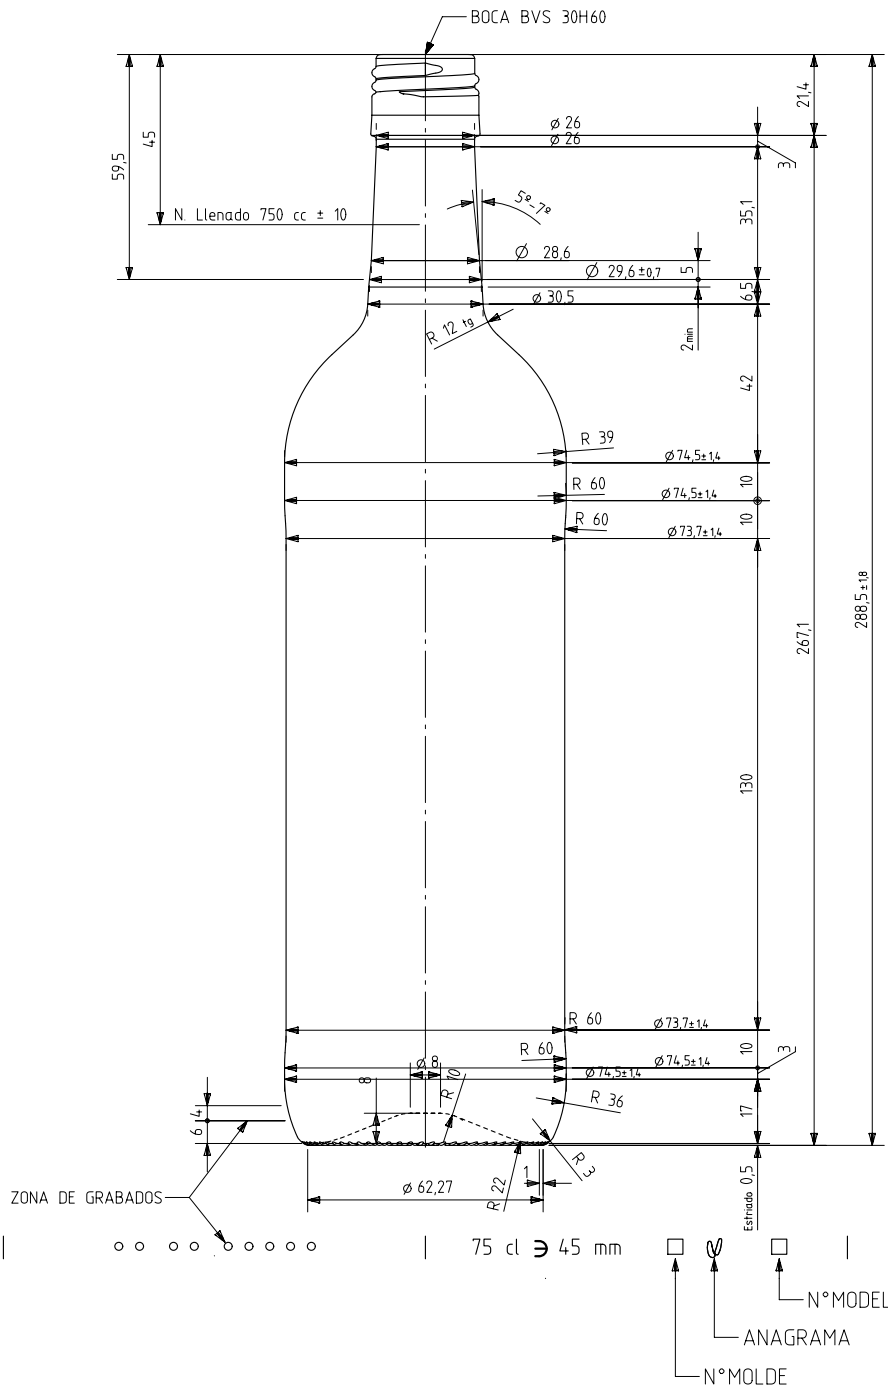

BD VIVA NATURA 75 CL BVS

Características do produto

Código	1141/477
Capacidade	750 ml
Boca	BVS 30 H
Cores	<input type="radio"/> <input checked="" type="radio"/>
Peso	360 gr
Altura Total	288.50 mm
Diâmetro	74.50 mm
Palete	1.624 Unidades

VISTA DEL FONDO

vidrala

				Peso aprox 360 gr	Dibujado E. Albaizar
				Capacidad n. llenado 750 cc± 10 a 45 mm	Conforme
5	Cambio de Boca 476 a 477	04-05-16	JAU	Capacidad a verter: 765 cc± aprox	Fecha: 10-03-09
4	Modificación de perfil.	09-08-10	AMC	Recipiente medida SI	Escalas: 1/1 N°Plano: 6862-5
3	Se modifica cuello	19-01-10	JRA	Resistencia choque térmico: 42 °C	BORDELESA VIVA BVS 75 CL
2	Se pasa a boca H60	15-09-09	JOJ	Cámara expansión: 2,0 %	
1	Se reduce la altura 1 mm	24-07-09	JOJ	Carbonatación: 0,0 Vol CO2 máx	Conforme cliente
Ref	Modificación	Fecha	Firma	Angulo de volcado: 16,0 °	Firma
Este plano es propiedad de Vidrala y no puede ser reproducido ni comunicado sin nuestro permiso. Las cotas no toleradas son aproximadas (5,3%).					Modelo: 114 1/4 77
					Anula: 6862-4 CAD: 6862-5.prt