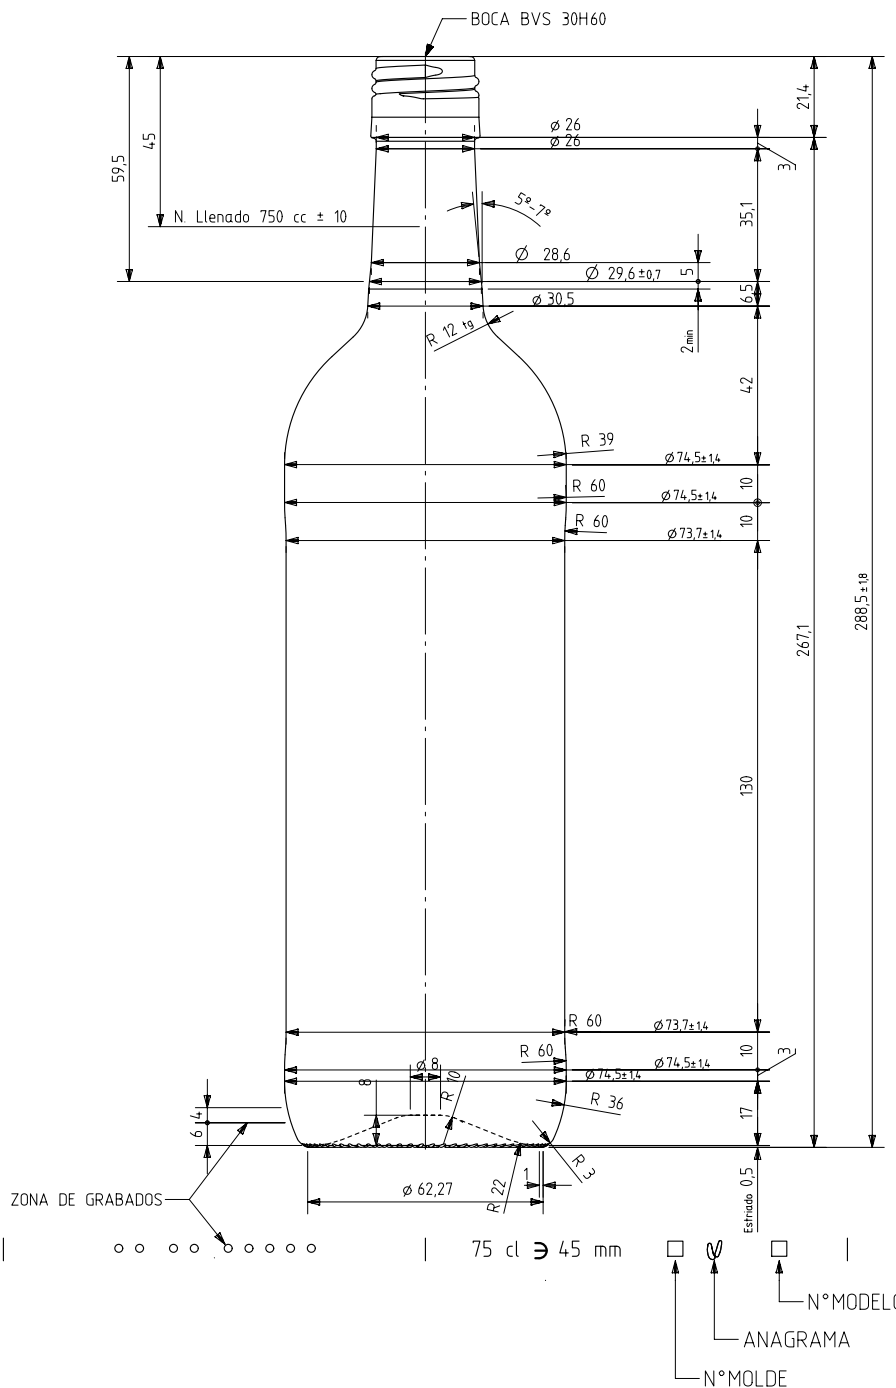

BD VIVA NATURA 75 CL BVS

Características do produto

Código	1141/477
Capacidade	750 ml
Boca	BVS 30 H
Cores	<input type="radio"/> <input checked="" type="radio"/>
Peso	360 gr
Altura Total	288.50 mm
Diâmetro	74.50 mm
Palete	1.624 Unidades

VISTA DEL FONDO

vidrala

				Peso aprox 360 gr	Dibujado E. Albaizar
				Capacidad n. llenado 750 cc± 10 a 45 mm	Conforme
5	Cambio de Boca 476 a 477	04-05-16	JAU	Capacidad a verter: 765 cc± aprox	Fecha: 10-03-09
4	Modificación de perfil.	09-08-10	AMC	Recipiente medida SI	Escalas: 1/1 N°Plano: 6862-5
3	Se modifica cuello	19-01-10	JRA	Resistencia choque térmico: 42 °C	BORDELESA VIVA BVS 75 CL
2	Se pasa a boca H60	15-09-09	JUJ	Cámara expansión: 2,0 %	
1	Se reduce la altura 1 mm	24-07-09	JUJ	Carbonatación: 0,0 Vol CO2 máx	Conforme cliente
Ref	Modificación	Fecha	Firma	Angulo de volcado: 16,0 °	Firma
Este plano es propiedad de Vidrala y no puede ser reproducido ni comunicado sin nuestro permiso. Las cotas no toleradas son aproximadas (5,3%).				Modelo: 114 1/4 77	Anula: 6862-4
					CAD: 6862-5.prt