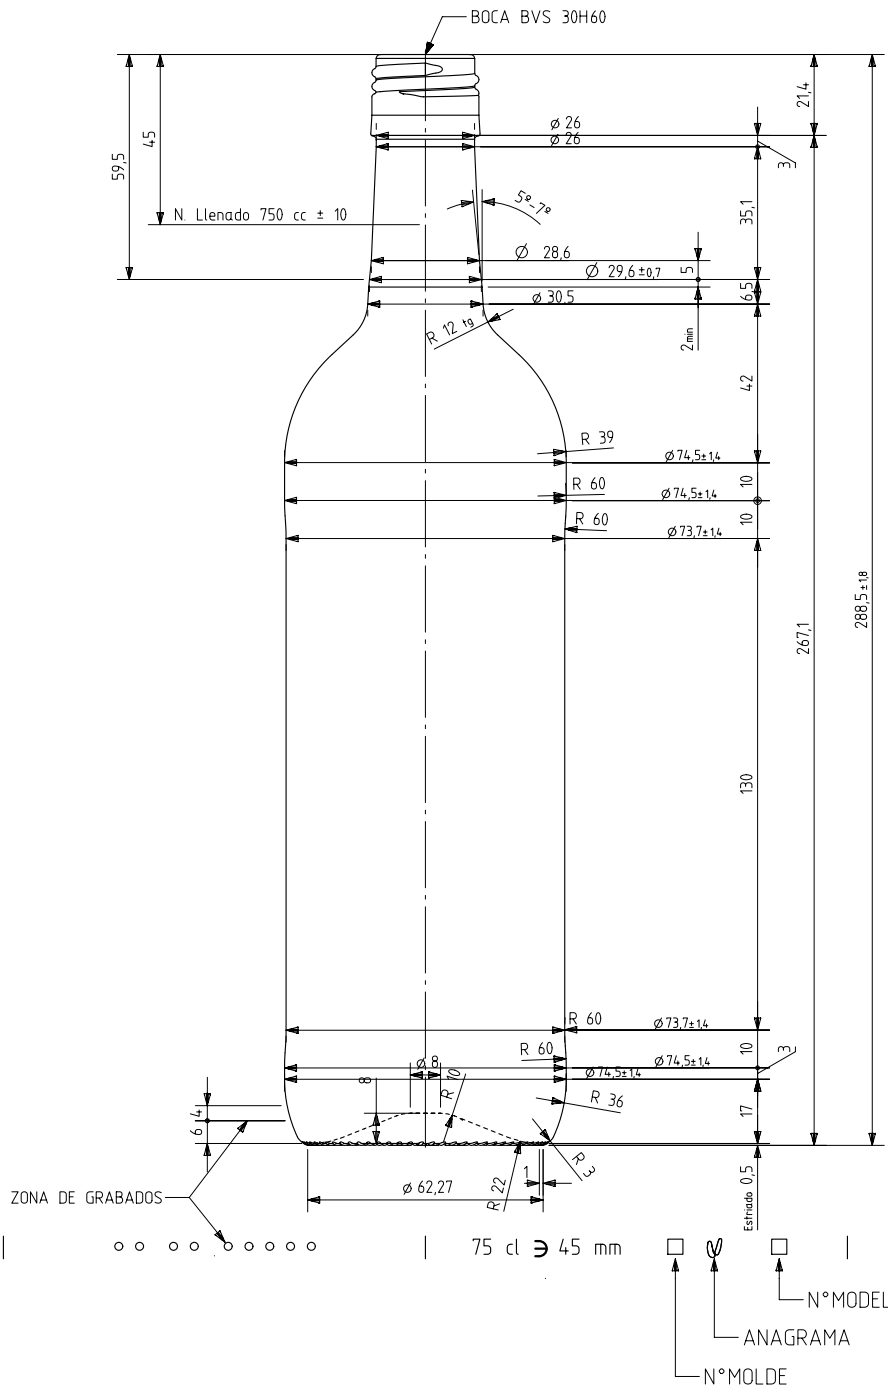

BD VIVA NATURA 75 CL BVS

Características do produto

Código	1141/477
Capacidade	750 ml
Boca	BVS 30 H
Cores	<input type="radio"/> <input checked="" type="radio"/>
Peso	360 gr
Altura Total	288.50 mm
Diâmetro	74.50 mm
Palete	1.624 Unidades

VISTA DEL FONDO

vidrala

				Peso aprox 360 gr	Dibujado E. Albaizar
5	Cambio de Boca 476 a 477	04-05-16	JAU	Capacidad n. llenado 750 cc± 10 a 45 mm	Conforme
4	Modificación de perfil.	09-08-10	AMC	Capacidad a verter: 765 cc± aprox	Fecha: 10-03-09
3	Se modifica cuello	19-01-10	JRA	Recipiente medida SI	Escalas: 1/1 N°Plano: 6862-5
2	Se pasa a boca H60	15-09-09	JOJ	Resistencia choque térmico: 42 °C	BORDELESA VIVA BVS 75 CL
1	Se reduce la altura 1 mm	24-07-09	JOJ	Cámara expansión: 2,0 %	
Ref	Modificación	Fecha	Firma	Carbonatación: 0,0 Vol CO2 máx	Conforme cliente
Este plano es propiedad de Vidrala y no puede ser reproducido ni comunicado sin nuestro permiso. Las cotas no toleradas son aproximadas (5,3%).				Angulo de volcado: 16,0 °	Firma
					Fecha
					Modelo: 114 1/4 77
					Anula: 6862-4 CAD: 6862-5prt