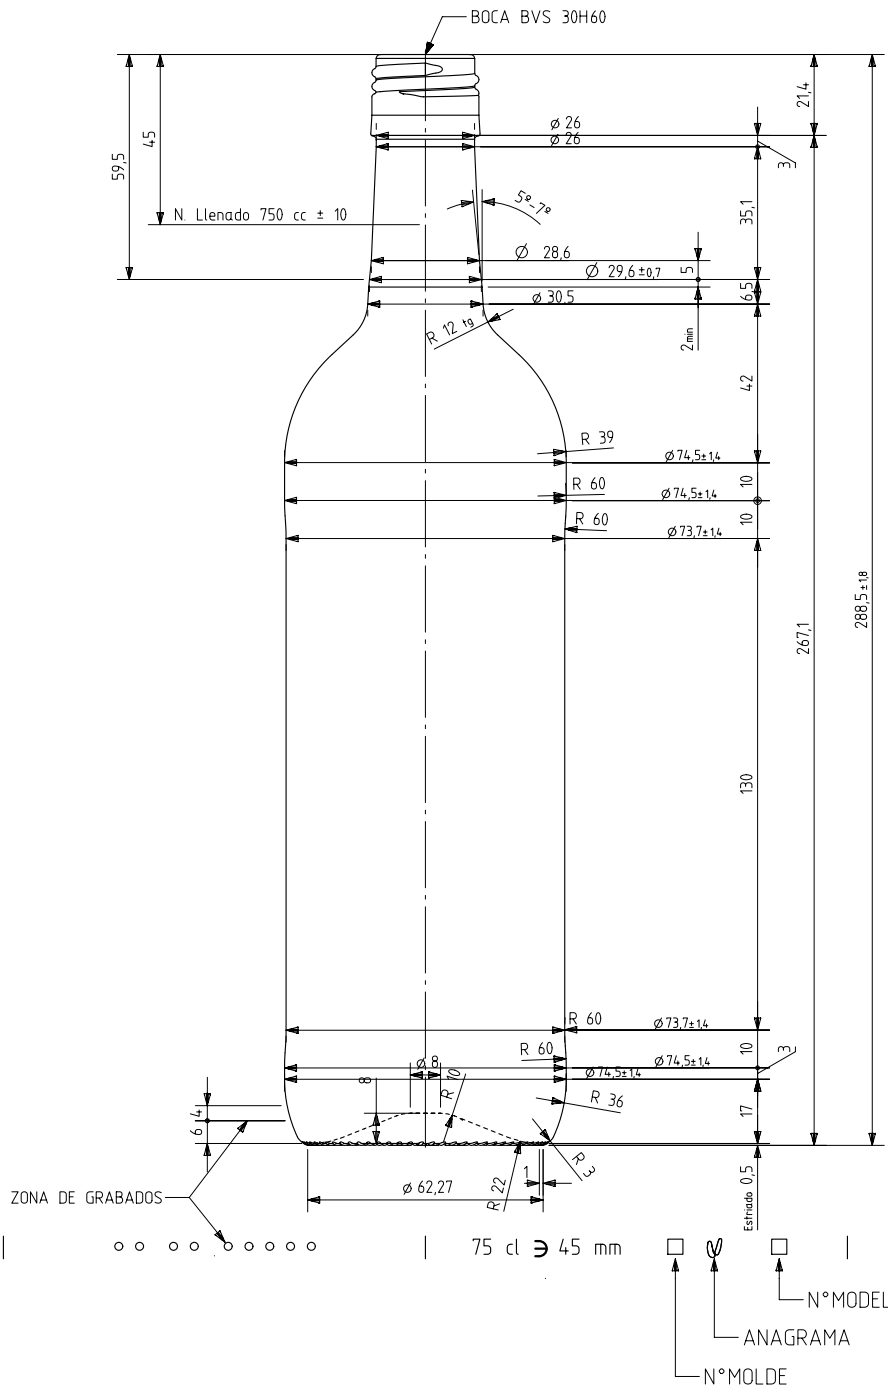

BD VIVA NATURA 75 CL BVS

Caratteristiche del prodotto

Codice	1141/477
Capacità	750 ml
Imboccatura	BVS 30 H
Colori	<input type="radio"/> <input checked="" type="radio"/>
Peso	360 gr
Altezza Totale	288.50 mm
Diametro	74.50 mm
Pallet	1.624 Unitá

VISTA DEL FONDO

vidrala

				Peso aprox 360 gr	Dibujado E. Albaizar
5	Cambio de Boca 476 a 477	04-05-16	JAU	Capacidad n. llenado 750 cc ± 10 a 45 mm	Conforme
4	Modificación de perfil.	09-08-10	AMC	Capacidad a verter: 765 cc ± aprox	Fecha: 10-03-09
3	Se modifica cuello	19-01-10	JRA	Recipiente medida SI	Escalas: 1/1 N° Plano: 6862-5
2	Se pasa a boca H60	15-09-09	JOJ	Resistencia choque térmico: 42 °C	BORDELESA VIVA BVS 75 CL
1	Se reduce la altura 1 mm	24-07-09	JOJ	Cámara expansión: 2,0 %	
Ref	Modificación	Fecha	Firma	Carbonatación: 0,0 Vol CO2 máx	Conforme cliente
Este plano es propiedad de Vidrala y no puede ser reproducido ni comunicado sin nuestro permiso. Las cotas no toleradas son aproximadas (5,3%).				Angulo de volcado: 16,0 °	Fecha
				Modelo: 114 1/4 77	Anula: 6862-4 CAD: 6862-5.prt