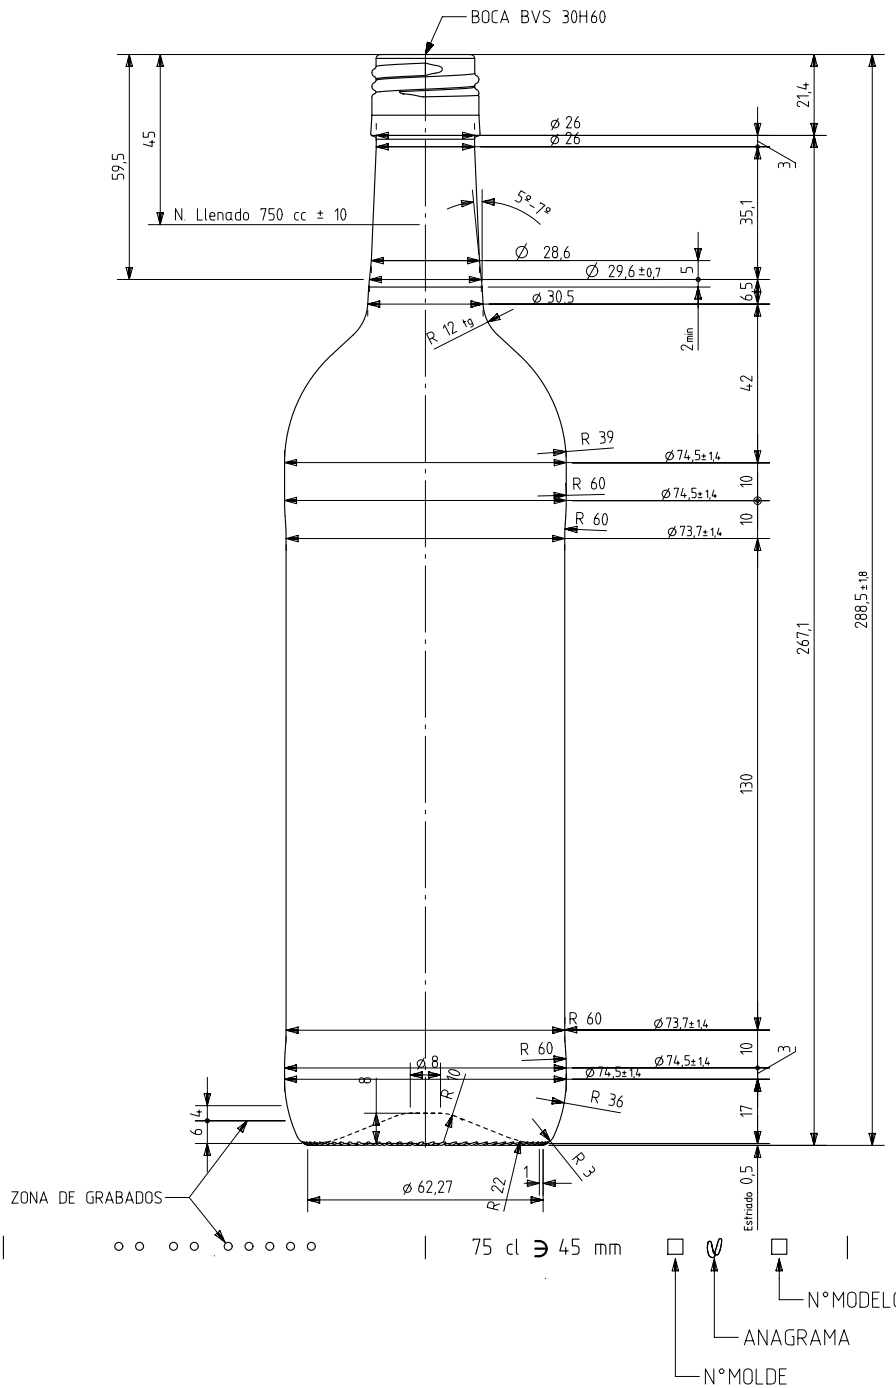

BD VIVA NATURA 75 CL BVS

Caratteristiche del prodotto

Codice	1141/477
Capacità	750 ml
Imboccatura	BVS 30 H
Colori	<input type="radio"/> <input checked="" type="radio"/>
Peso	360 gr
Altezza Totale	288.50 mm
Diametro	74.50 mm
Pallet	1.624 Unitá

VISTA DEL FONDO

vidrala

				Peso aprox 360 gr	Dibujado E. Albaizar
5	Cambio de Boca 476 a 477	04-05-16	JAU	Capacidad n. llenado 750 cc± 10 a 45 mm	Conforme
4	Modificación de perfil.	09-08-10	AMC	Capacidad a verter: 765 cc± aprox	Fecha: 10-03-09
3	Se modifica cuello	19-01-10	JRA	Recipiente medida SI	Escalas: 1/1 N°Plano: 6862-5
2	Se pasa a boca H60	15-09-09	JOJ	Resistencia choque térmico: 42 °C	BORDELESA VIVA BVS 75 CL
1	Se reduce la altura 1 mm	24-07-09	JOJ	Cámara expansión: 2,0 %	
Ref	Modificación	Fecha	Firma	Carbonatación: 0,0 Vol CO2 máx	Conforme cliente
Este plano es propiedad de Vidrala y no puede ser reproducido ni comunicado sin nuestro permiso. Las cotas no toleradas son aproximadas (5,3%).				Angulo de volcado: 16,0 °	Fecha
				Modelo: 114 1/4 77	Anula: 6862-4 CAD: 6862-5.prt