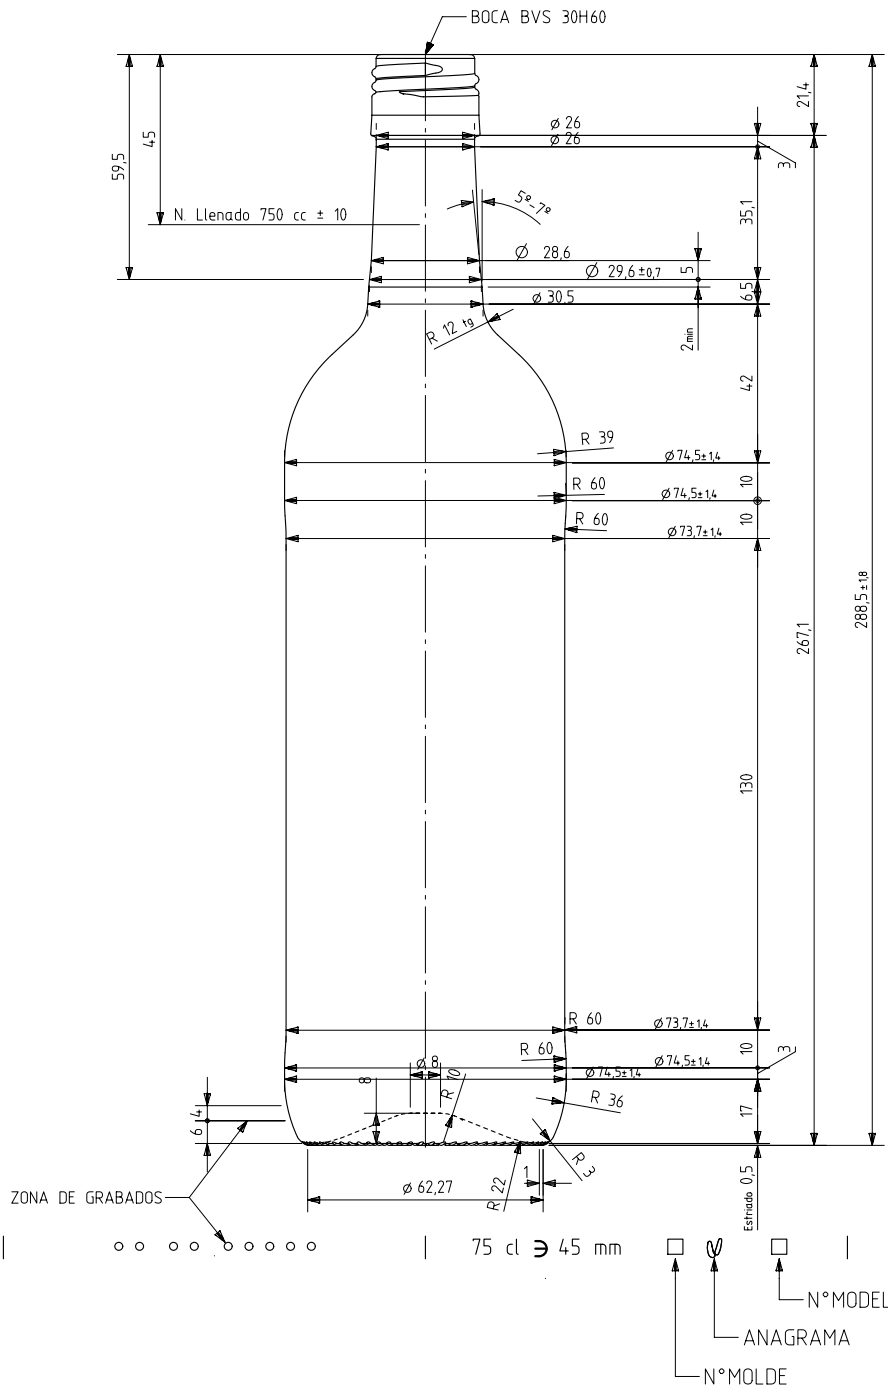

BD VIVA NATURA 75 CL BVS

Caratteristiche del prodotto

Codice	1141/477
Capacità	750 ml
Imboccatura	BVS 30 H
Colori	<input type="radio"/> <input checked="" type="radio"/>
Peso	360 gr
Altezza Totale	288.50 mm
Diametro	74.50 mm
Pallet	1.624 Unitá

VISTA DEL FONDO

vidrala

				Peso aprox 360 gr	Dibujado E. Albaizar
				Capacidad n. llenado 750 cc ± 10 a 45 mm	Conforme
5	Cambio de Boca 476 a 477	04-05-16	JAU	Capacidad a verter: 765 cc ± aprox	Fecha: 10-03-09
4	Modificación de perfil.	09-08-10	AMC	Recipiente medida SI	Escalas: 1/1 N° Plano: 6862-5
3	Se modifica cuello	19-01-10	JRA	Resistencia choque térmico: 42 °C	BORDELESA VIVA BVS 75 CL
2	Se pasa a boca H60	15-09-09	JOJ	Cámara expansión: 2,0 %	
1	Se reduce la altura 1 mm	24-07-09	JOJ	Carbonatación: 0,0 Vol CO2 máx	Conforme cliente
Ref	Modificación	Fecha	Firma	Angulo de volcado: 16,0 °	Firma
Este plano es propiedad de Vidrala y no puede ser reproducido ni comunicado sin nuestro permiso. Las cotas no toleradas son aproximadas (5,3%).					Modelo: 114 1/4 77
					Anula: 6862-4 CAD: 6862-5.prt