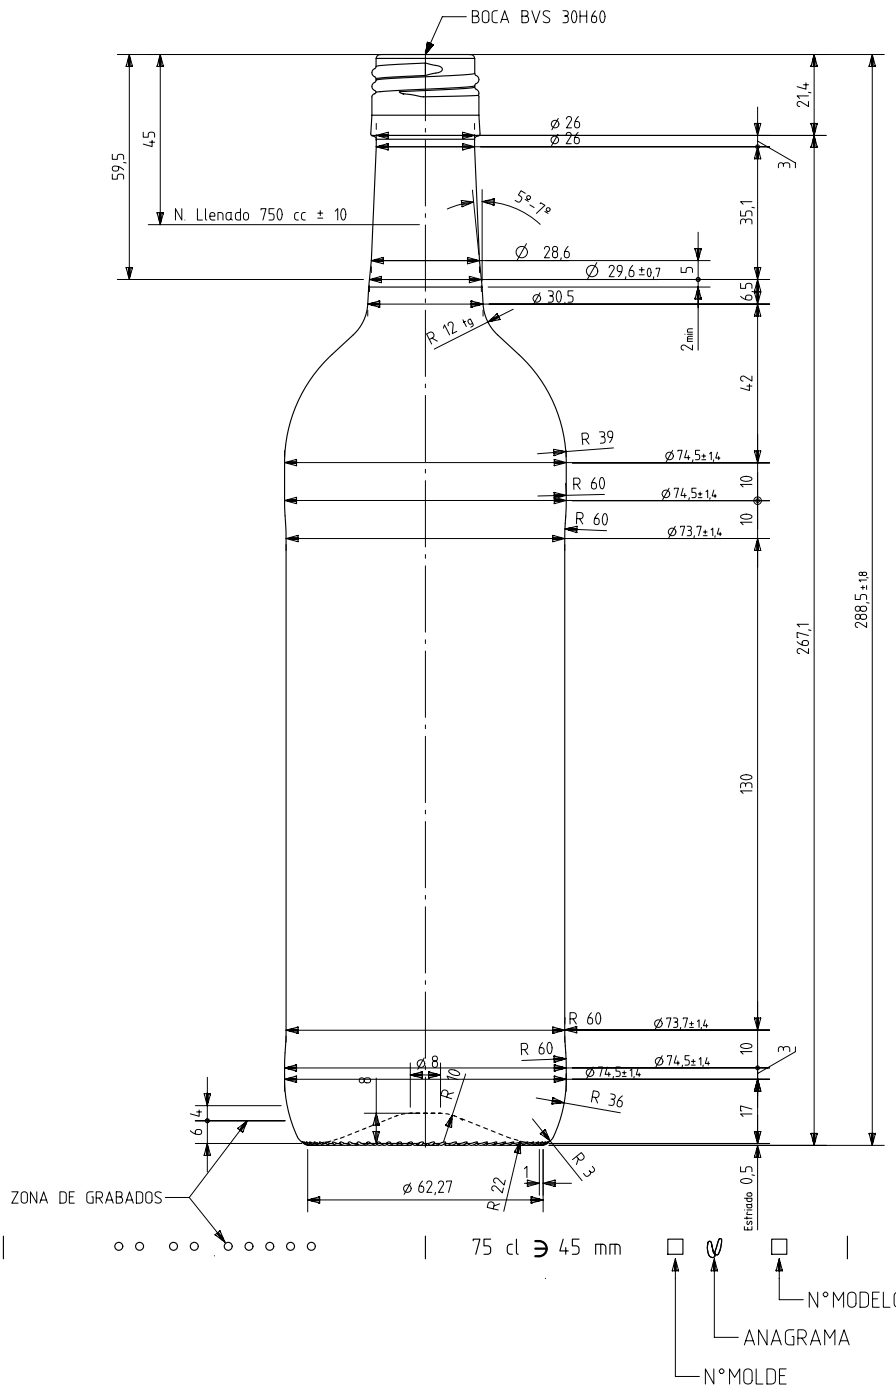

## Caratteristiche del prodotto

<b>Codice</b>	1141/477
<b>Capacità</b>	750 ml
<b>Imboccatura</b>	BVS 30 H
<b>Colori</b>	<input type="radio"/> <input checked="" type="radio"/>
<b>Peso</b>	360 gr
<b>Altezza Totale</b>	288.50 mm
<b>Diametro</b>	74.50 mm
<b>Pallet</b>	1.624 Unitá

VISTA DEL FONDO

vidrala

				Peso aprox 360 gr	Dibujado E. Albaizar
5	Cambio de Boca 476 a 477	04-05-16	JAU	Capacidad n. llenado 750 cc ± 10 a 45 mm	Conforme
4	Modificación de perfil.	09-08-10	AMC	Capacidad a verter: 765 cc ± aprox	Fecha: 10-03-09
3	Se modifica cuello	19-01-10	JRA	Recipiente medida SI	Escalas: 1/1 N°Plano: 6862-5
2	Se pasa a boca H60	15-09-09	JOJ	Resistencia choque térmico: 42 °C	BORDELESA VIVA BVS 75 CL
1	Se reduce la altura 1 mm	24-07-09	JOJ	Cámara expansión: 2,0 %	
Ref	Modificación	Fecha	Firma	Carbonatación: 0,0 Vol CO2 máx	Conforme cliente
Este plano es propiedad de Vidrala y no puede ser reproducido ni comunicado sin nuestro permiso. Las cotas no toleradas son aproximadas (5,3%).				Angulo de volcado: 16,0 °	Firma
					Fecha
					Modelo: 114 1/4 77
					Anula: 6862-4 CAD: 6862-5.prt