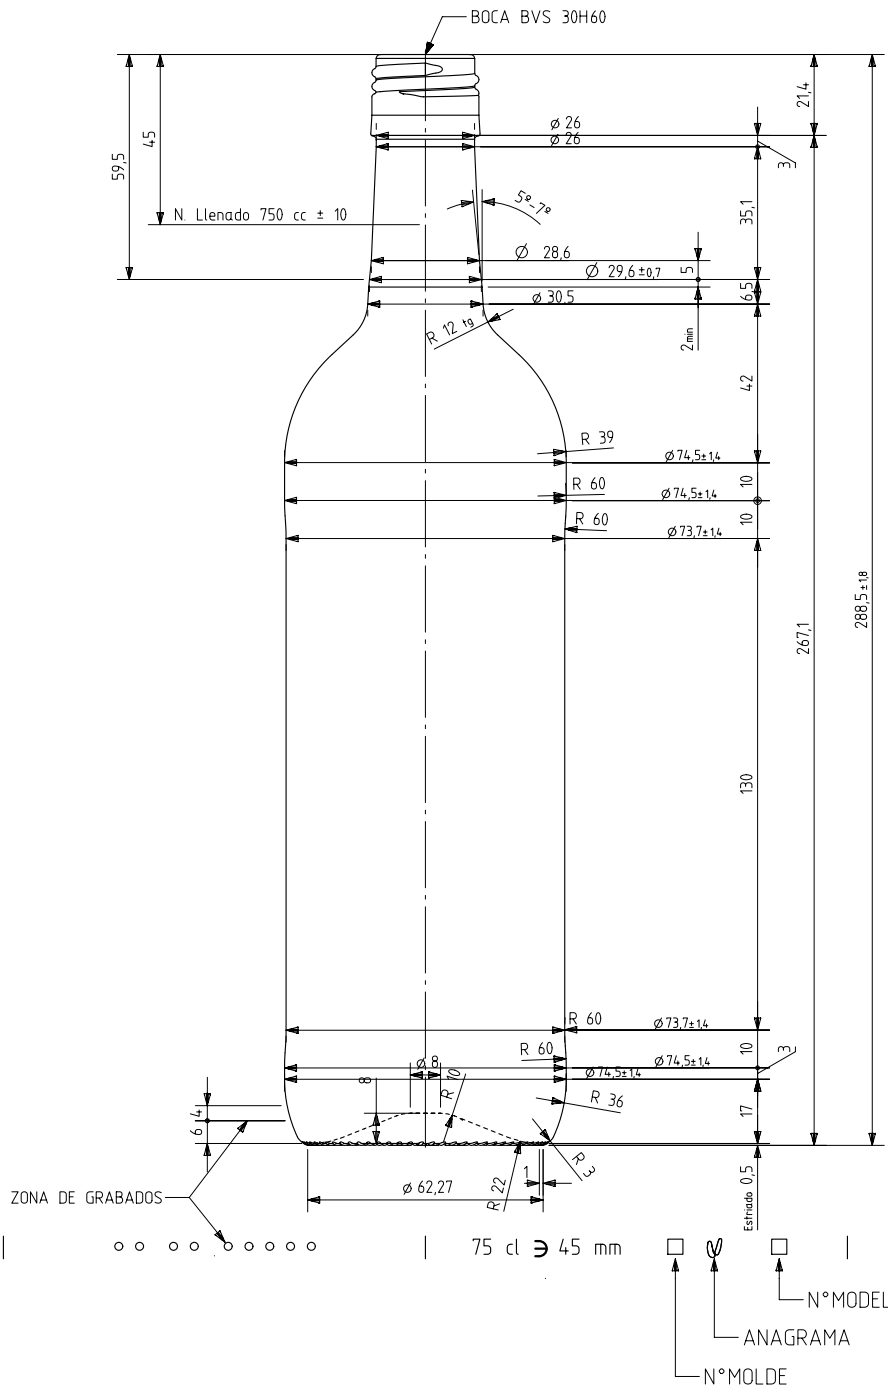

BD VIVA NATURA 75 CL BVS

Caractéristiques du produit

Code	1141/477
Capacité	750 ml
Bague	BVS 30 H
Couleurs	<input type="radio"/> <input checked="" type="radio"/>
Poids	360 gr
Hauteur totale	288.50 mm
Diamètre	74.50 mm
Palette	1.624 Unités

VISTA DEL FONDO

vidrala

				Peso aprox 360 gr	Dibujado E. Albaizar
				Capacidad n. llenado 750 cc ± 10 a 45 mm	Conforme
5	Cambio de Boca 476 a 477	04-05-16	JAU	Capacidad a verter: 765 cc ± aprox	Fecha: 10-03-09
4	Modificación de perfil.	09-08-10	AMC	Recipiente medida SI	Escala: 1/1 N° Plano: 6862-5
3	Se modifica cuello	19-01-10	JRA	Resistencia choque térmico: 42 °C	BORDELESA VIVA BVS 75 CL
2	Se pasa a boca H60	15-09-09	JUJ	Cámara expansión: 2,0 %	
1	Se reduce la altura 1 mm	24-07-09	JUJ	Carbonatación: 0,0 Vol CO2 máx	Conforme cliente
Ref	Modificación	Fecha	Firma	Angulo de volcado: 16,0 °	Firma
Este plano es propiedad de Vidrala y no puede ser reproducido ni comunicado sin nuestro permiso. Las cotas no toleradas son aproximadas (5,3%).					Modelo: 114 1/4 77
					Anula: 6862-4 CAD: 6862-5.prt