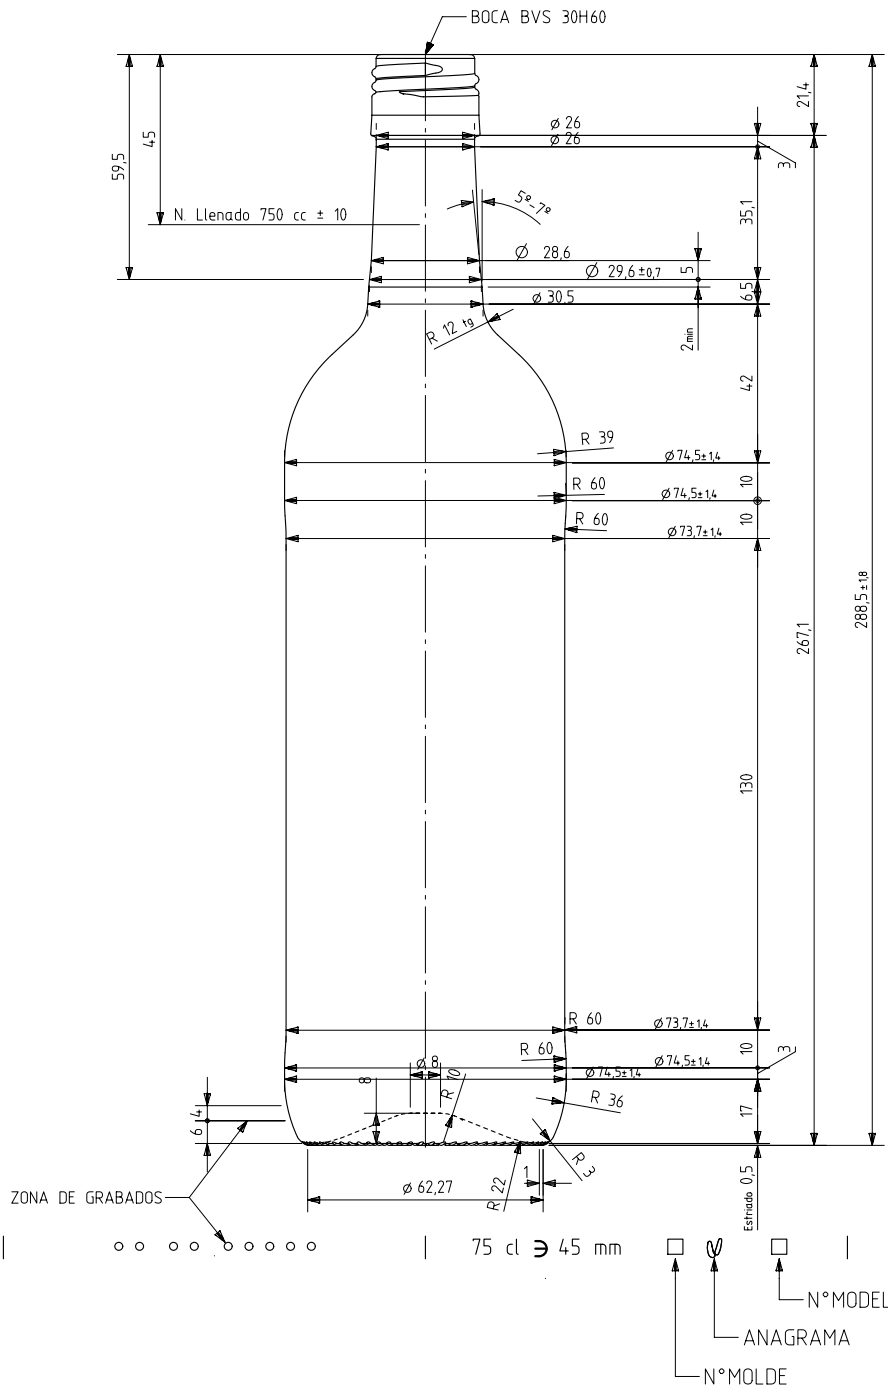

## Product characteristics

<b>Code</b>	1141/477
<b>Capacity</b>	750 ml
<b>Colours</b>	<input type="radio"/> <input checked="" type="radio"/>
<b>Weight</b>	360 gr
<b>Overall height</b>	288.50 mm
<b>Diameter</b>	74.50 mm
<b>Palet</b>	1.624 units

VISTA DEL FONDO

vidrala

				Peso aprox 360 gr	Dibujado E. Albaizar
5	Cambio de Boca 476 a 477	04-05-16	JAU	Capacidad n. llenado 750 cc± 10 a 45 mm	Conforme
4	Modificación de perfil.	09-08-10	AMC	Capacidad a verter: 765 cc± aprox	Fecha: 10-03-09
3	Se modifica cuello	19-01-10	JRA	Recipiente medida SI	Escalas: 1/1 N°Plano: 6862-5
2	Se pasa a boca H60	15-09-09	JUJ	Resistencia choque térmico: 42 °C	BORDELESA VIVA BVS 75 CL
1	Se reduce la altura 1 mm	24-07-09	JUJ	Cámara expansión: 2,0 %	
Ref	Modificación	Fecha	Firma	Carbonatación: 0,0 Vol CO2 máx	Conforme cliente
Este plano es propiedad de Vidrala y no puede ser reproducido ni comunicado sin nuestro permiso. Las cotas no toleradas son aproximadas (5,3%).				Angulo de volcado: 16,0 °	Firma
					Fecha
					Modelo: 114 1/4 77
					Anula: 6862-4 CAD: 6862-5.prt