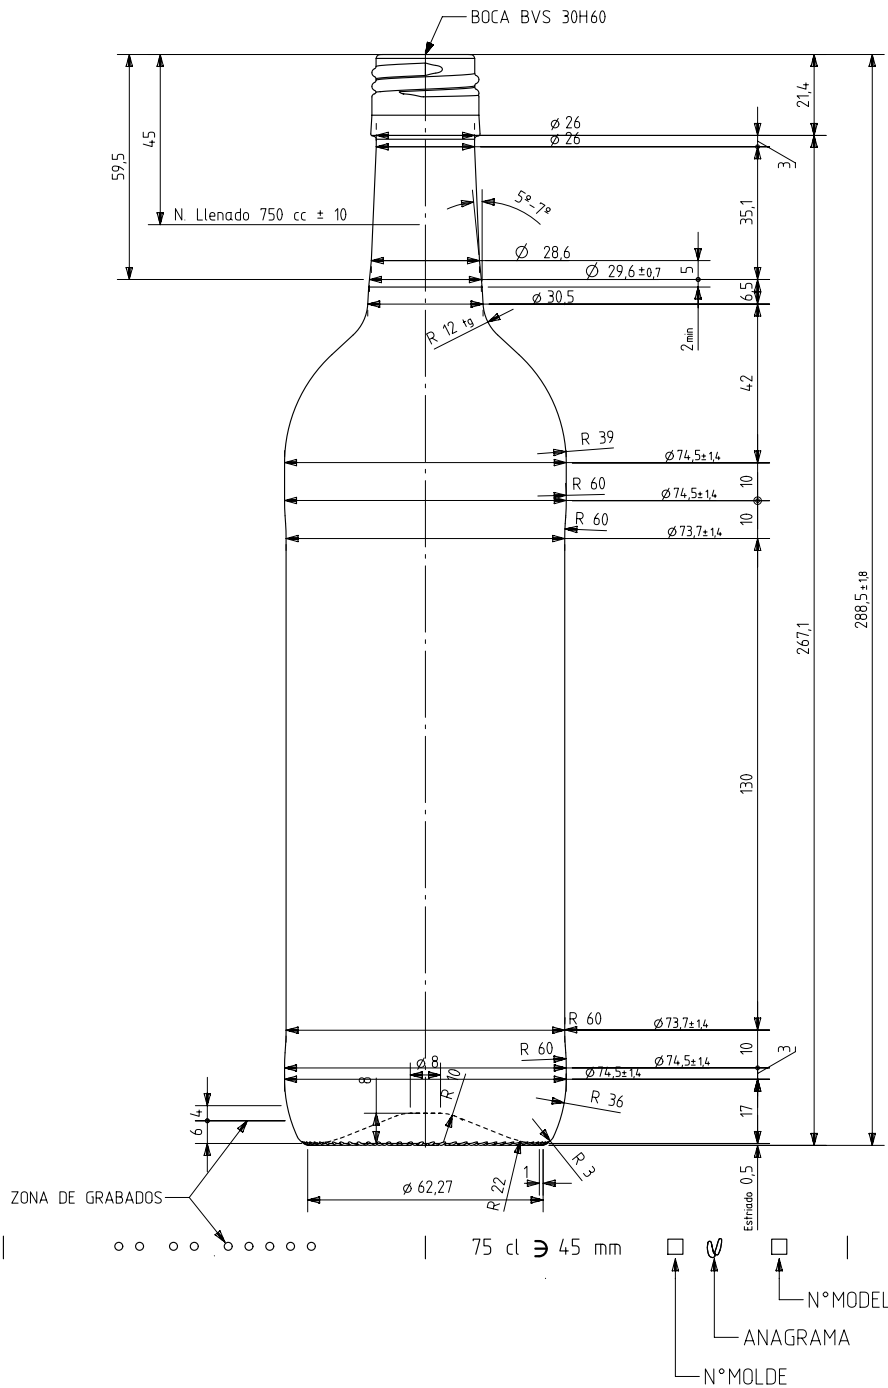

1 Quai du Président Wilson,
33130 Bordeaux, Francia
Tel. +33 5 56 20 59 89
commercial.france@vidrala.com

BD VIVA NATURA 75 CL BVS

Product characteristics

Code	1141/477
Capacity	750 ml
Colours	<input type="radio"/> <input checked="" type="radio"/>
Weight	360 gr
Overall height	288.50 mm
Diameter	74.50 mm
Palet	1.624 units

VISTA DEL FONDO

vidrala

				Peso aprox 360 gr	Dibujado E. Albaizar
5	Cambio de Boca 476 a 477	04-05-16	JAU	Capacidad n. llenado 750 cc ± 10 a 45 mm	Conforme
4	Modificación de perfil.	09-08-10	AMC	Capacidad a verter: 765 cc ± aprox	Fecha: 10-03-09
3	Se modifica cuello	19-01-10	JRA	Recipiente medida SI	Escalas: 1/1 N°Plano: 6862-5
2	Se pasa a boca H60	15-09-09	JOJ	Resistencia choque térmico: 42 °C	BORDELESA VIVA BVS 75 CL
1	Se reduce la altura 1 mm	24-07-09	JOJ	Cámara expansión: 2,0 %	
Ref	Modificación	Fecha	Firma	Carbonatación: 0,0 Vol CO2 máx	Conforme cliente
Este plano es propiedad de Vidrala y no puede ser reproducido ni comunicado sin nuestro permiso. Las cotas no toleradas son aproximadas (5,3%).				Angulo de volcado: 16,0 °	Firma
					Fecha
					Modelo: 114 1/4 77
					Anula: 6862-4 CAD: 6862-5.prt