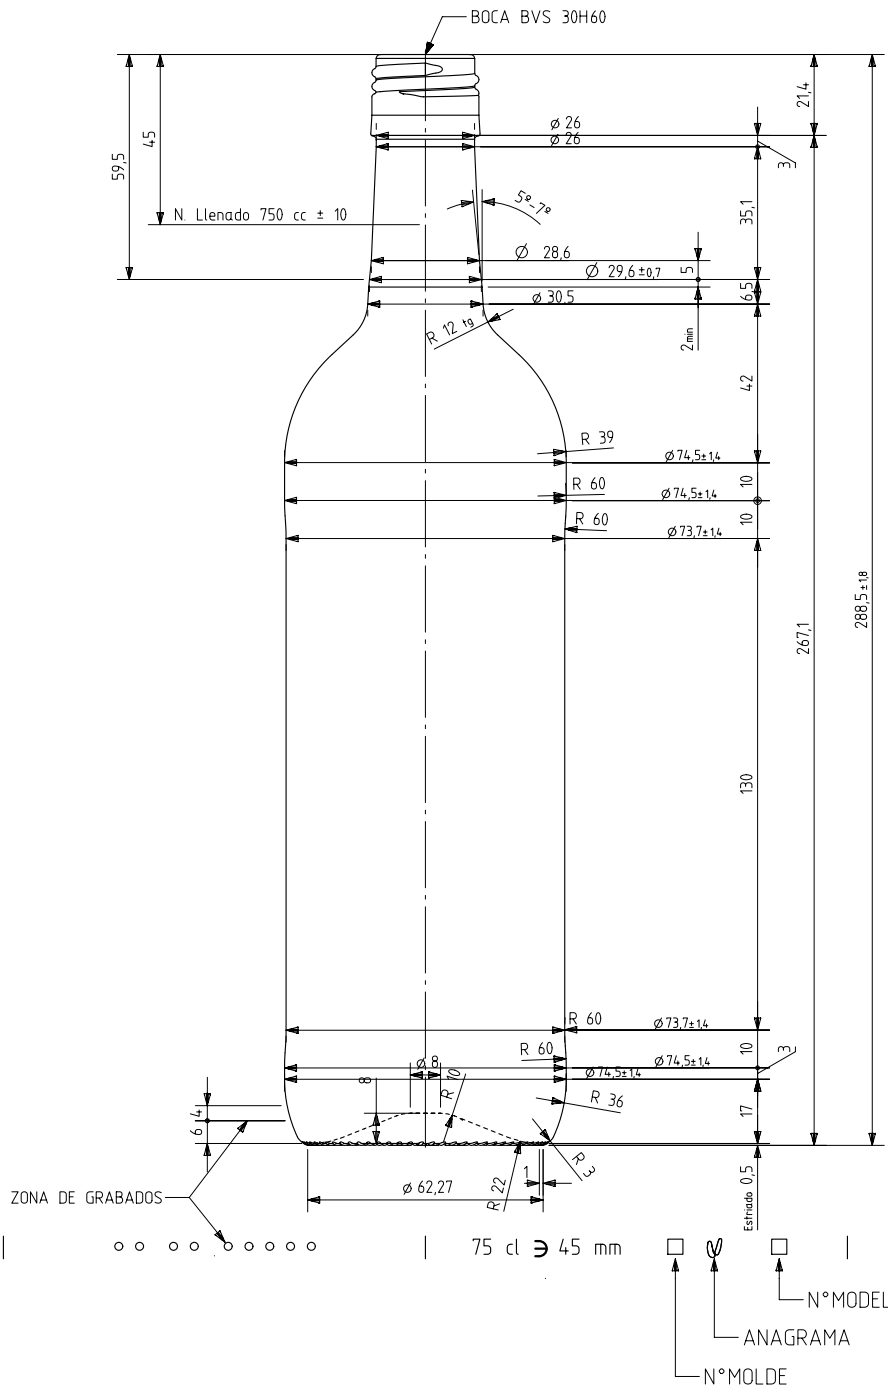

BD VIVA NATURA 75 CL BVS

Product characteristics

Code	1141/477
Capacity	750 ml
Colours	<input type="radio"/> <input checked="" type="radio"/>
Weight	360 gr
Overall height	288.50 mm
Diameter	74.50 mm
Palet	1.624 units

VISTA DEL FONDO

vidrala

				Peso aprox 360 gr	Dibujado E. Albaizar
5	Cambio de Boca 476 a 477	04-05-16	JAU	Capacidad n. llenado 750 cc ± 10 a 45 mm	Conforme
4	Modificación de perfil.	09-08-10	AMC	Capacidad a verter: 765 cc ± aprox	Fecha: 10-03-09
3	Se modifica cuello	19-01-10	JRA	Recipiente medida SI	Escalas: 1/1 N°Plano: 6862-5
2	Se pasa a boca H60	15-09-09	JUJ	Resistencia choque térmico: 42 °C	BORDELESA VIVA BVS 75 CL
1	Se reduce la altura 1 mm	24-07-09	JUJ	Cámara expansión: 2,0 %	
Ref	Modificación	Fecha	Firma	Carbonatación: 0,0 Vol CO2 máx	Conforme cliente
Este plano es propiedad de Vidrala y no puede ser reproducido ni comunicado sin nuestro permiso. Las cotas no toleradas son aproximadas (5,3%).				Angulo de volcado: 16,0 °	Firma
				Modelo: 114 1/4 77	Fecha
				Anula: 6862-4	CAD: 6862-5.prt