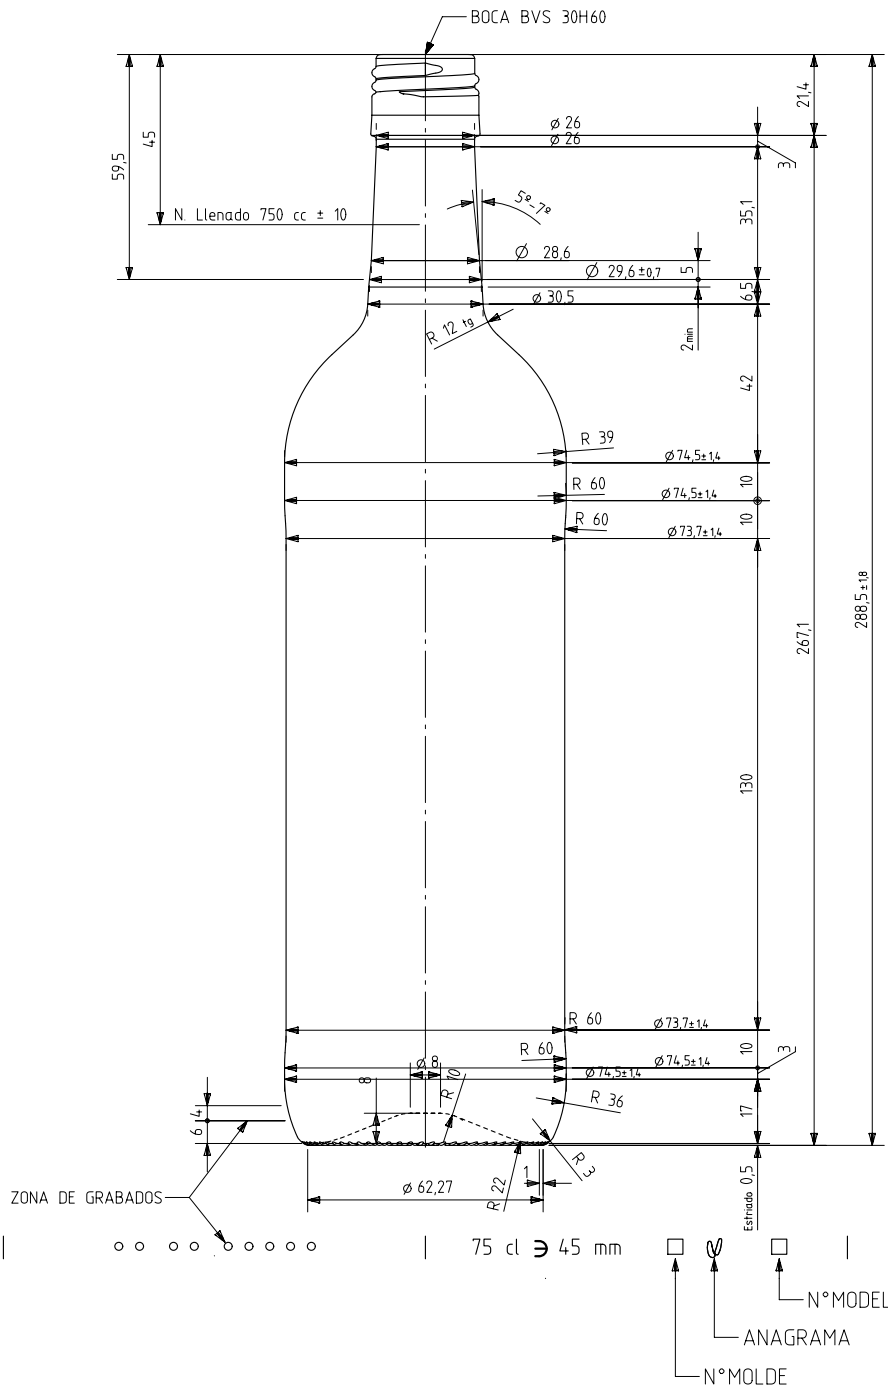

## Product characteristics

<b>Code</b>	1141/477
<b>Capacity</b>	750 ml
<b>Colours</b>	<input type="radio"/> <input checked="" type="radio"/>
<b>Weight</b>	360 gr
<b>Overall height</b>	288.50 mm
<b>Diameter</b>	74.50 mm
<b>Palet</b>	1.624 units

VISTA DEL FONDO

vidrala

				Peso aprox 360 gr	Dibujado E. Albaizar
				Capacidad n. llenado 750 cc ± 10 a 45 mm	Conforme
5	Cambio de Boca 476 a 477	04-05-16	JAU	Capacidad a verter: 765 cc ± aprox	Fecha: 10-03-09
4	Modificación de perfil.	09-08-10	AMC	Recipiente medida SI	Escalas: 1/1 N° Plano: 6862-5
3	Se modifica cuello	19-01-10	JRA	Resistencia choque térmico: 42 °C	BORDELESA VIVA BVS 75 CL
2	Se pasa a boca H60	15-09-09	JOJ	Cámara expansión: 2,0 %	
1	Se reduce la altura 1 mm	24-07-09	JOJ	Carbonatación: 0,0 Vol CO2 máx	Conforme cliente
Ref	Modificación	Fecha	Firma	Angulo de volcado: 16,0 °	Firma Fecha
Este plano es propiedad de Vidrala y no puede ser reproducido ni comunicado sin nuestro permiso. Las cotas no toleradas son aproximadas (5,3%).					Modelo: 114 1/4 77
					Anula: 6862-4 CAD: 6862-5.prt