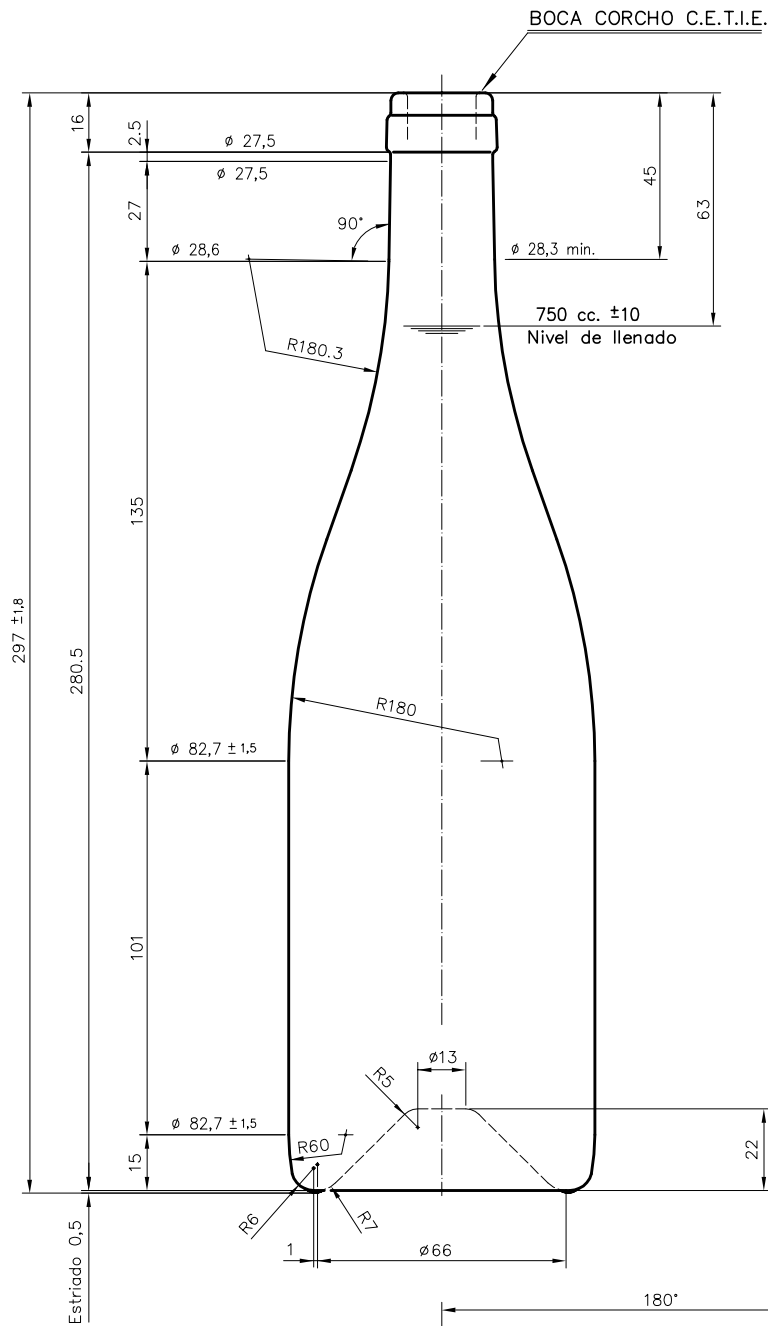

BG ALTA 75 CL

Características del producto:

Código	1093/242
Capacidad	750 ml
Boca	CORCHO CETIE
Colores	
Peso	545 gr
Altura total	297.00 mm
Diámetro	82.70 mm
Palé	1.358 unidades

				Peso aprox.: 545 gr	Dibujado: J. Ochoa
				Capacidad n. llenado: 750 cc \pm 10 a 63 mm	Conforme:
				Capacidad a verter: 770 cc \pm APROX	Fecha: 28-01-05
				Recipiente medida: SI	Escalas: 1:1
				Resistencia choque térmico: 42 °C	Nº Plano: 6449-1
				Cámara expansión: %	BORGOÑA 75 cl ALTA
1	Cambio de modelo de boca	28-01-05	Ochoa	Carbonatación: Vol. CO ₂ máx	
Ref	Modificación	Fecha	Firma	Ángulo de volcado: °	Modelo: 093/242
Este plano es propiedad de Vidrala y no puede ser reproducido ni comercializado sin previa autorización. Las cotas no toleradas son aproximadas.				Observaciones:	ANULA: 6449 CAD: 6449-1P