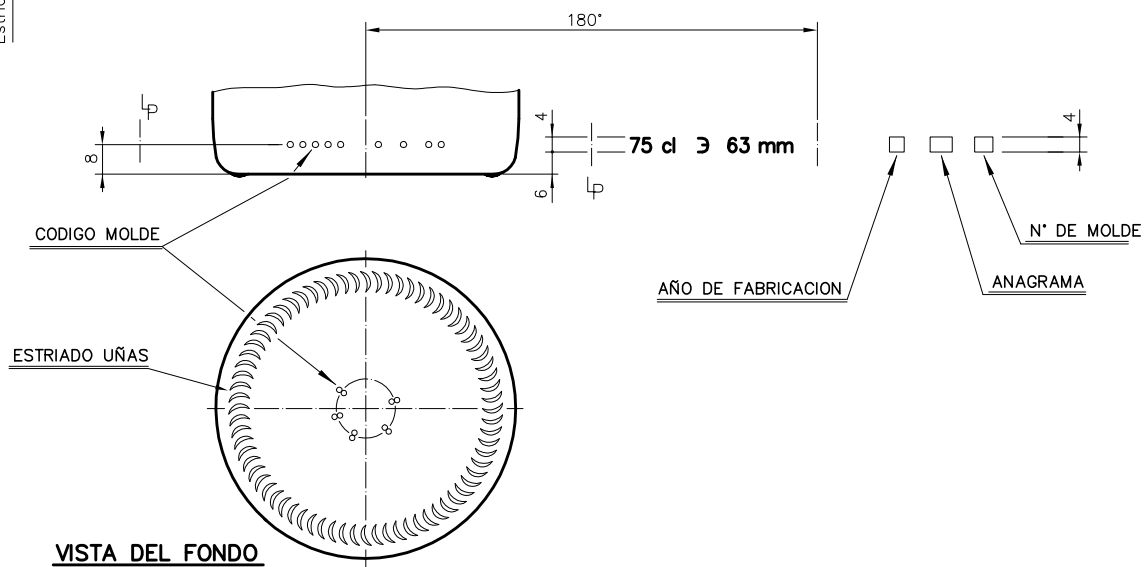

BG ALTA 75 CL

Características del producto:

Código	1093/242
Capacidad	750 ml
Boca	CORCHO CETIE
Colores	
Peso	545 gr
Altura total	297.00 mm
Diámetro	82.70 mm
Palé	1.358 unidades

				Peso aprox.: 545 gr	Dibujado: J. Ochoa
				Capacidad n. llenado: 750 cc \pm 10 a 63 mm	Conforme:
				Capacidad a verter: 770 cc \pm APROX	Fecha: 28-01-05
				Recipiente medida: SI	Escalas: 1:1
				Resistencia choque térmico: 42 °C	Nº Plano: 6449-1
				Cámara expansión: %	BORGOÑA 75 cl ALTA
1	Cambio de modelo de boca	28-01-05	Ochoa	Carbonatación: Vol. CO ₂ máx	
Ref	Modificación	Fecha	Firma	Ángulo de volcado: °	Modelo: 093/242
Este plano es propiedad de Vidrala y no puede ser reproducido ni comercializado sin previa autorización. Las cotas no toleradas son aproximadas.				Observaciones:	ANULA: 6449 CAD: 6449-1P