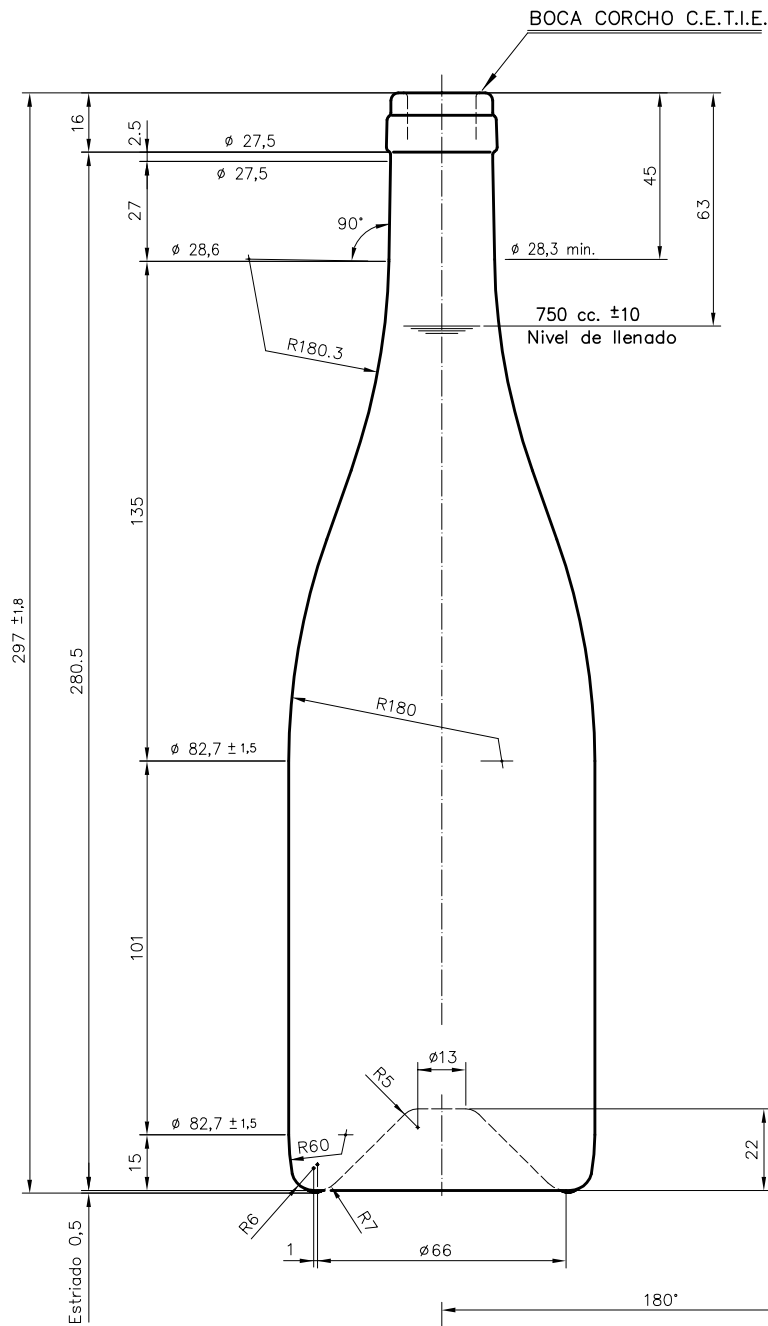

BG ALTA 75 CL

Características del producto:

Código	1093/242
Capacidad	750 ml
Boca	CORCHO CETIE
Colores	
Peso	545 gr
Altura total	297.00 mm
Diámetro	82.70 mm
Palé	1.358 unidades

VISTA DEL FONDO

				Peso aprox.: 545 gr	Dibujado: J. Ochoa
				Capacidad n. llenado: 750 cc ± 10 a 63 mm	Conforme:
				Capacidad a verter: 770 cc ± APROX	Fecha: 28-01-05
				Recipiente medida: SI	Escalas: 1:1
				Resistencia choque térmico: 42 °C	Nº Plano: 6449-1
				Cámara expansión: %	BORGOÑA 75 cl ALTA
1	Cambio de modelo de boca	28-01-05	Ochoa	Carbonatación: Vol. CO ₂ máx	
Ref	Modificación	Fecha	Firma	Ángulo de volcado: °	Modelo: 093/242
Este plano es propiedad de Vidrala y no puede ser reproducido ni comercializado sin previa autorización. Las cotas no toleradas son aproximadas.				Observaciones:	ANULA: 6449 CAD: 6449-1P