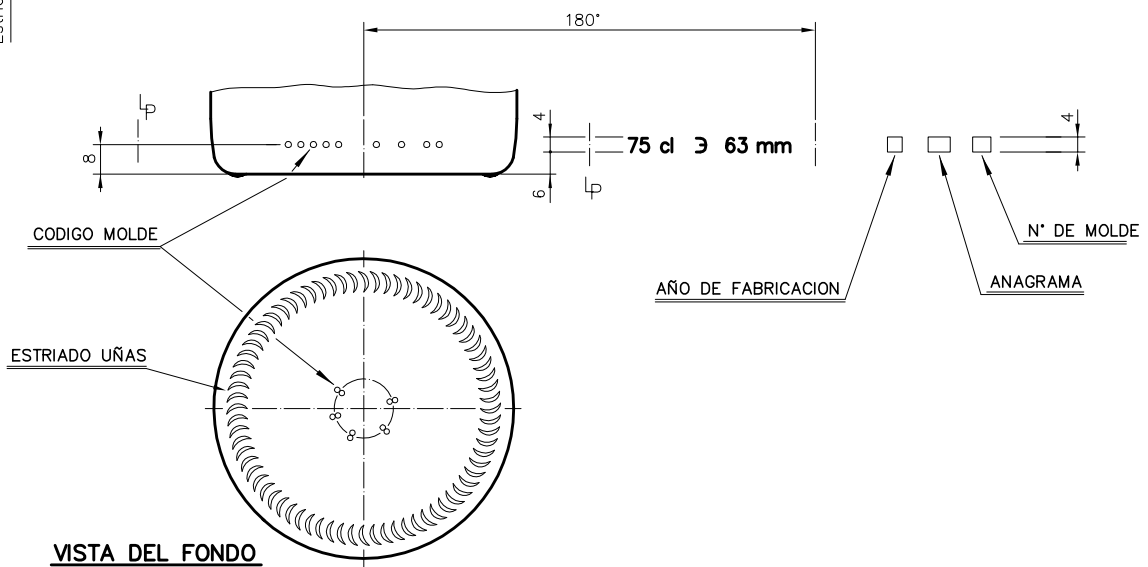

BG ALTA 75 CL

Características del producto:

Código	1093/242
Capacidad	750 ml
Boca	CORCHO CETIE
Colores	
Peso	545 gr
Altura total	297.00 mm
Diámetro	82.70 mm
Palé	1.358 unidades

VISTA DEL FONDO

				Peso aprox.: 545 gr	Dibujado: J. Ochoa
				Capacidad n. llenado: 750 cc ± 10 a 63 mm	Conforme:
				Capacidad a verter: 770 cc ± APROX	Fecha: 28-01-05
				Recipiente medida: SI	Escalas: 1:1
				Resistencia choque térmico: 42 °C	Nº Plano: 6449-1
				Cámara expansión: %	BORGOÑA 75 cl ALTA
1	Cambio de modelo de boca	28-01-05	Ochoa	Carbonatación: Vol. CO ₂ máx	
Ref	Modificación	Fecha	Firma	Ángulo de volcado: °	Modelo: 093/242
Este plano es propiedad de Vidrala y no puede ser reproducido ni comercializado sin previa autorización. Las cotas no toleradas son aproximadas.				Observaciones:	ANULA: 6449 CAD: 6449-1P