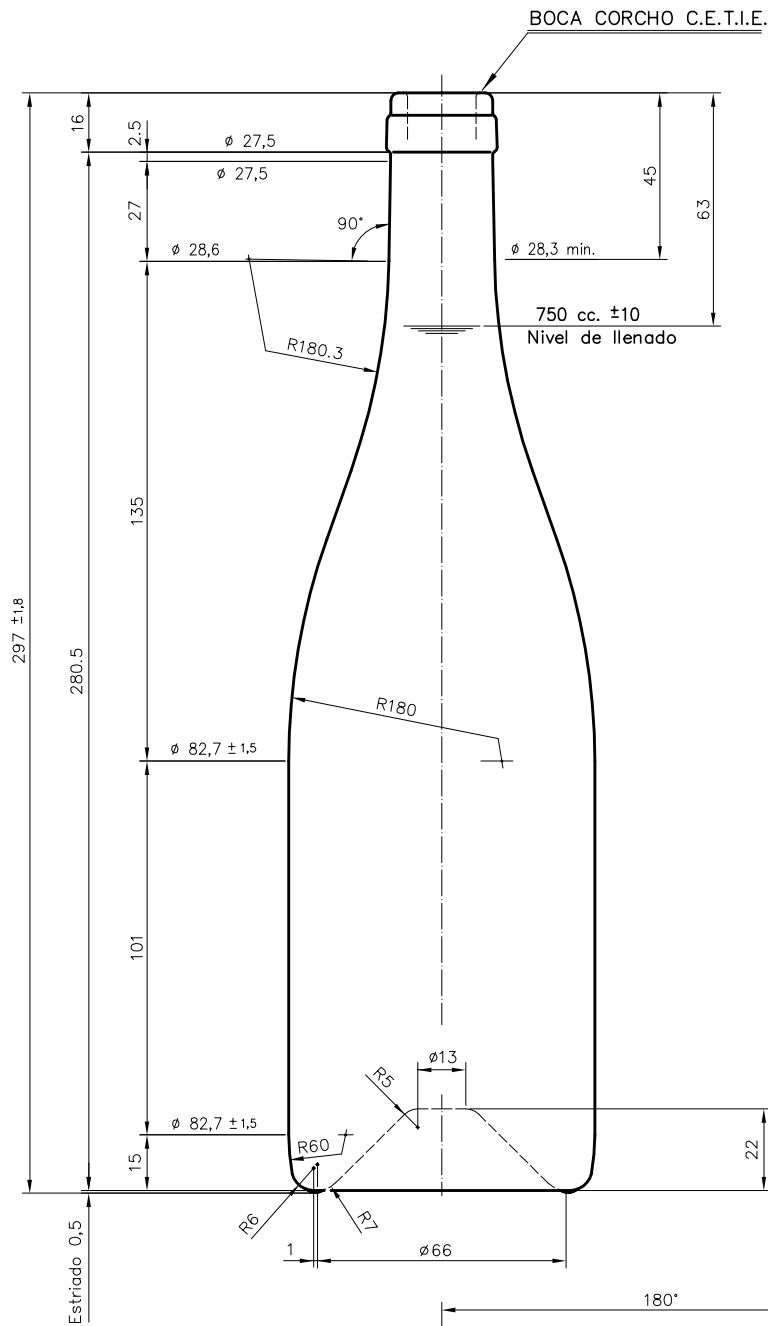

BG ALTA 75 CL

Características do produto

Código	1093/242
Capacidade	750 ml
Boca	CORCHO CETIE
Cores	
Peso	545 gr
Altura Total	297.00 mm
Diâmetro	82.70 mm
Paquete	1.358 Unidades

				Peso aprox.: 545 gr	Dibujado: J. Ochoa
				Capacidad n. llenado: 750 cc \pm 10 a 63 mm	Conforme:
				Capacidad a verter: 770 cc \pm APROX	Fecha: 28-01-05
				Recipiente medida: SI	Escalas: 1:1
				Resistencia choque térmico: 42 °C	Nº Plano: 6449-1
				Cámara expansión: %	BORGOÑA 75 cl ALTA
1	Cambio de modelo de boca	28-01-05	Ochoa	Carbonatación: Vol. CO ₂ máx	
Ref	Modificación	Fecha	Firma	Conforme Cliente Fecha	Firma
Este plano es propiedad de Vidrala y no puede ser reproducido ni comercializado sin previa autorización. Las cotas no toleradas son aproximadas.				Observaciones:	Modelo: 093/242
				Ángulo de volcado: °	ANULA: 6449
					CAD: 6449-1P