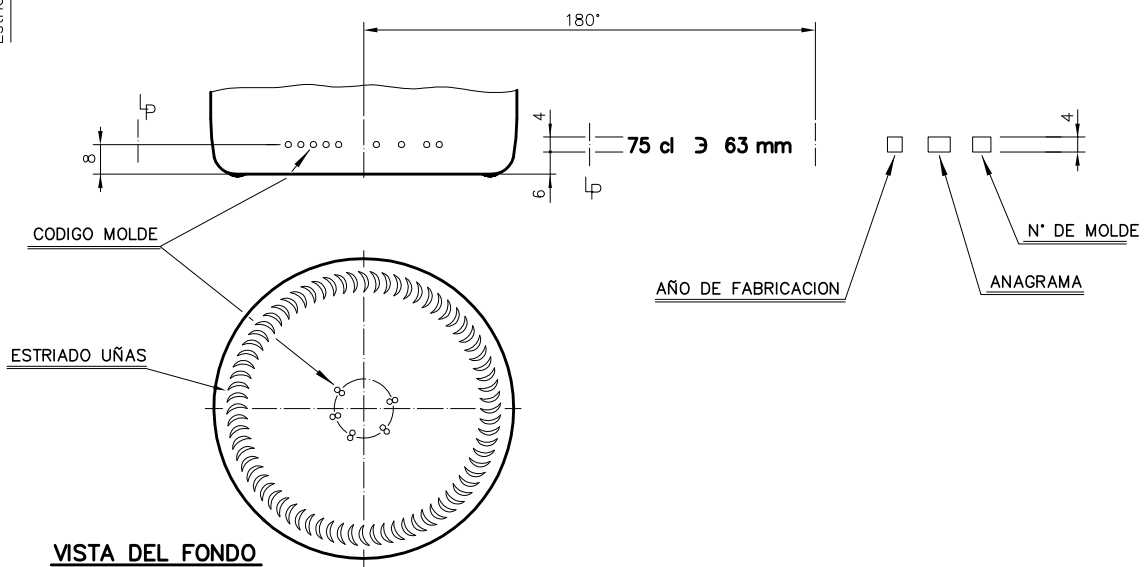

BG ALTA 75 CL

Características do produto

Código	1093/242
Capacidade	750 ml
Boca	CORCHO CETIE
Cores	
Peso	545 gr
Altura Total	297.00 mm
Diâmetro	82.70 mm
Paquete	1.358 Unidades

				Peso aprox.: 545 gr	Dibujado: J. Ochoa
				Capacidad n. llenado: 750 cc \pm 10 a 63 mm	Conforme:
				Capacidad a verter: 770 cc \pm APROX	Fecha: 28-01-05
				Recipiente medida: SI	Escalas: 1:1
				Resistencia choque térmico: 42 °C	Nº Plano: 6449-1
				Cámara expansión: %	BORGOÑA 75 cl ALTA
1	Cambio de modelo de boca	28-01-05	Ochoa	Carbonatación: Vol. CO ₂ máx	
Ref	Modificación	Fecha	Firma	Conforme Cliente Fecha	Firma
Este plano es propiedad de Vidrala y no puede ser reproducido ni comercializado sin previa autorización. Las cotas no toleradas son aproximadas.				Observaciones:	Modelo: 093/242
				Ángulo de volcado: °	ANULA: 6449
					CAD: 6449-1P