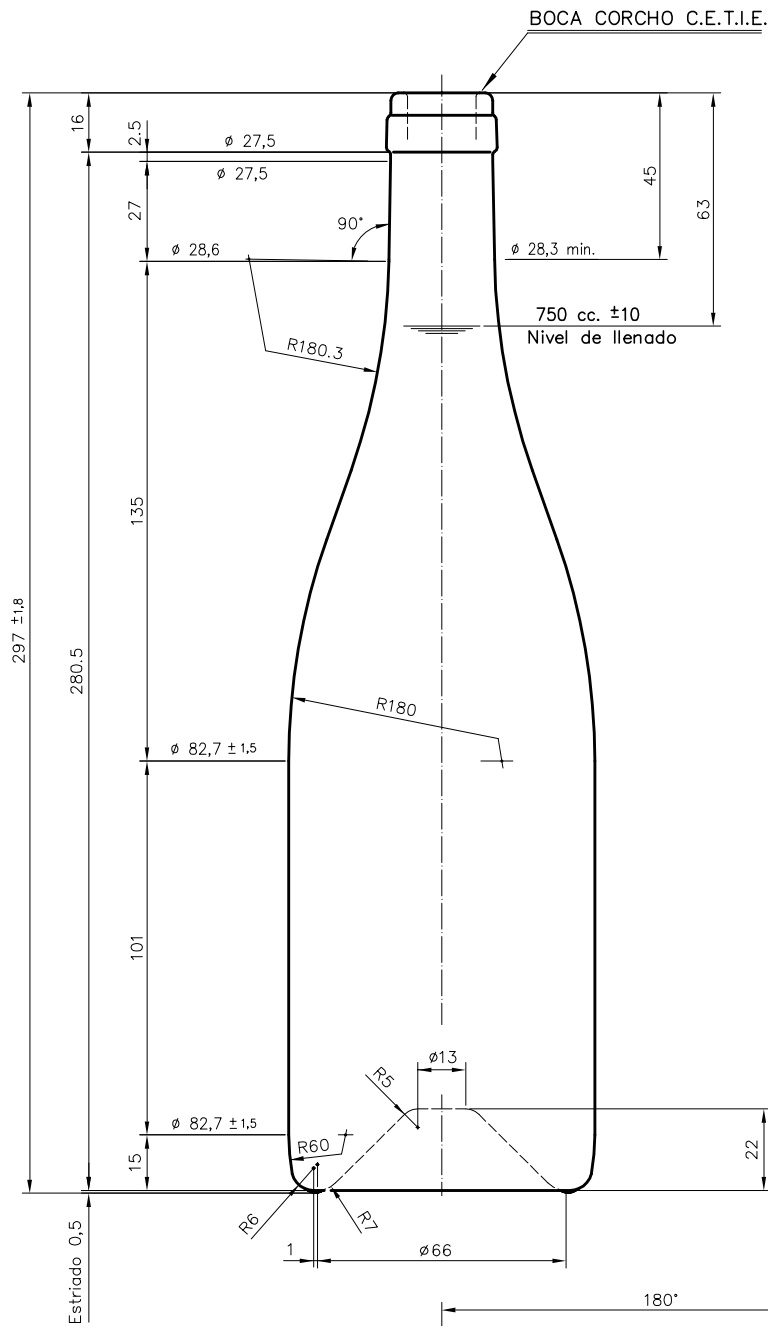

1 Quai du Président Wilson,
33130 Bordeaux, Francia
Tel. +33 5 56 20 59 89
commercial.france@vidrala.com

BG ALTA 75 CL

Características do produto

Código	1093/242
Capacidade	750 ml
Boca	CORCHO CETIE
Cores	
Peso	545 gr
Altura Total	297.00 mm
Diâmetro	82.70 mm
Paquete	1.358 Unidades

				Peso aprox.: 545 gr	Dibujado: J. Ochoa
				Capacidad n. llenado: 750 cc ± 10 a 63 mm	Conforme:
				Capacidad a verter: 770 cc ± APROX	Fecha: 28-01-05
				Recipiente medida: SI	Escalas: 1:1
				Resistencia choque térmico: 42 °C	Nº Plano: 6449-1
				Cámara expansión: %	BORGOÑA 75 cl ALTA
1	Cambio de modelo de boca	28-01-05	Ochoa	Carbonatación: Vol. CO ₂ máx	
Ref	Modificación	Fecha	Firma	Ángulo de volcado: °	Modelo: 093/242
Este plano es propiedad de Vidrala y no puede ser reproducido ni comercializado sin previa autorización. Las cotas no toleradas son aproximadas.				Observaciones:	ANULA: 6449 CAD: 6449-1P