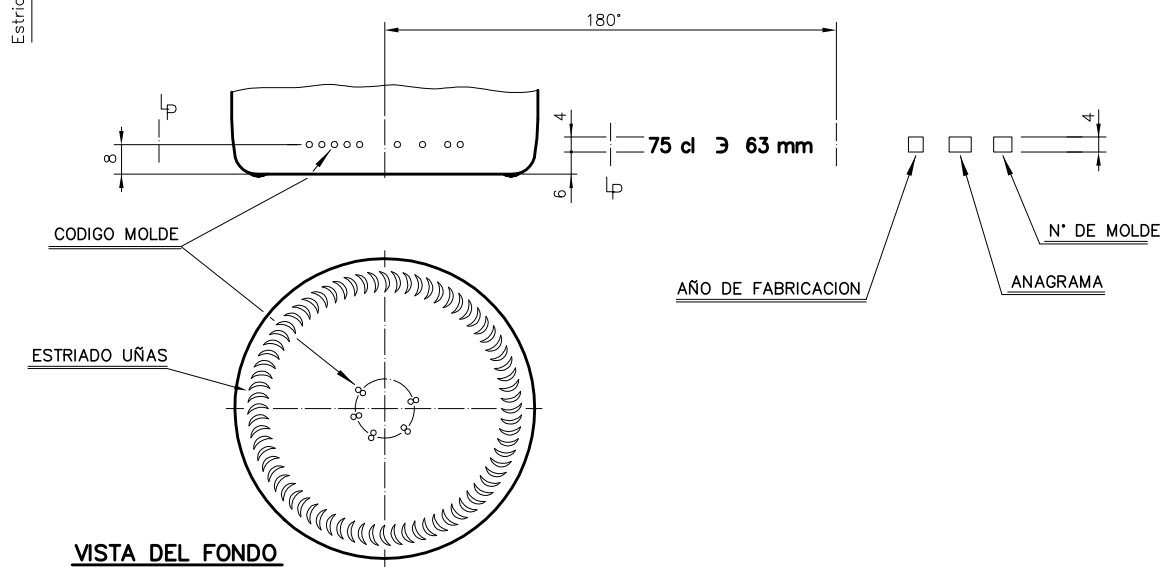

## BG ALTA 75 CL

### Características do produto

<b>Código</b>	1093/242
<b>Capacidade</b>	750 ml
<b>Boca</b>	CORCHO CETIE
<b>Cores</b>	
<b>Peso</b>	545 gr
<b>Altura Total</b>	297.00 mm
<b>Diâmetro</b>	82.70 mm
<b>Paquete</b>	1.358 Unidades

**VISTA DEL FONDO**

				Peso aprox.: 545 gr	Dibujado: J. Ochoa
				Capacidad n. llenado: 750 cc ± 10 a 63 mm	Conforme:
				Capacidad a verter: 770 cc ± APROX	Fecha: 28-01-05
				Recipiente medida: SI	Escalas: 1:1
				Resistencia choque térmico: 42 °C	Nº Plano: 6449-1
				Cámara expansión: %	<b>BORGOÑA 75 cl ALTA</b>
1	Cambio de modelo de boca	28-01-05	Ochoa	Carbonatación: Vol. CO <sub>2</sub> máx	
Ref	Modificación	Fecha	Firma	Conforme Cliente Fecha Firma	Modelo: <b>093/242</b>
Este plano es propiedad de Vidrala y no puede ser reproducido ni comercializado sin previa autorización. Las cotas no toleradas son aproximadas.				Observaciones:	ANULA: 6449 CAD: 6449-1P