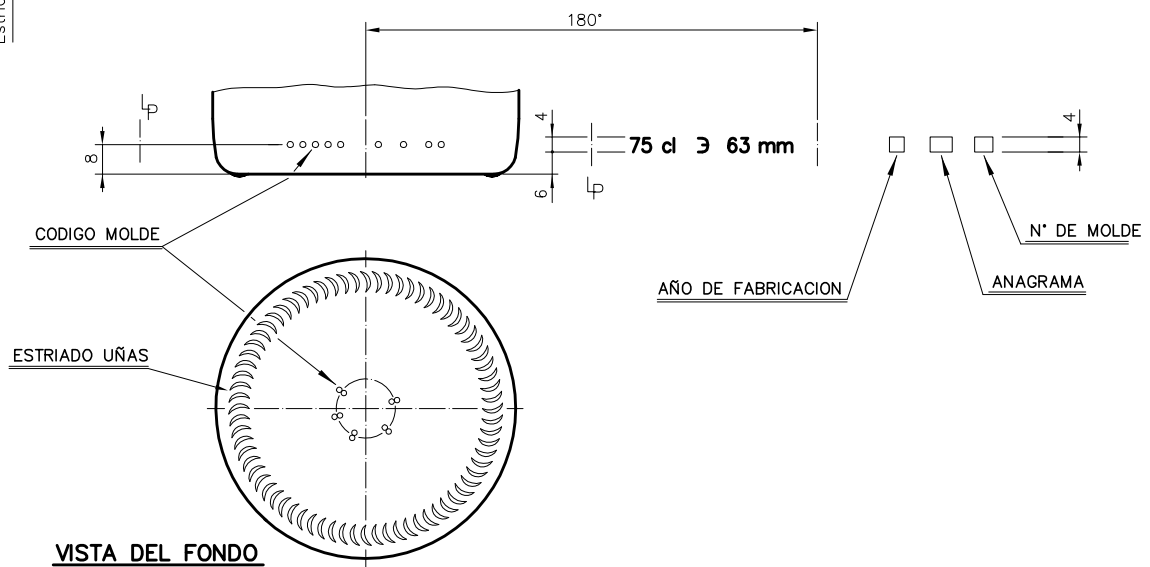

1 Quai du Président Wilson,
33130 Bordeaux, Francia
Tel. +33 5 56 20 59 89
commercial.france@vidrala.com

BG ALTA 75 CL

Características do produto

Código	1093/242
Capacidade	750 ml
Boca	CORCHO CETIE
Cores	
Peso	545 gr
Altura Total	297.00 mm
Diâmetro	82.70 mm
Paquete	1.358 Unidades

				Peso aprox.: 545 gr	Dibujado: J. Ochoa
				Capacidad n. llenado: 750 cc ± 10 a 63 mm	Conforme:
				Capacidad a verter: 770 cc ± APROX	Fecha: 28-01-05
				Recipiente medida: SI	Escalas: 1:1
				Resistencia choque térmico: 42 °C	Nº Plano: 6449-1
				Cámara expansión: %	BORGOÑA 75 cl ALTA
1	Cambio de modelo de boca	28-01-05	Ochoa	Carbonatación: Vol. CO ₂ máx	
Ref	Modificación	Fecha	Firma	Ángulo de volcado: °	Modelo: 093/242
Este plano es propiedad de Vidrala y no puede ser reproducido ni comercializado sin previa autorización. Las cotas no toleradas son aproximadas.				Observaciones:	ANULA: 6449 CAD: 6449-1P