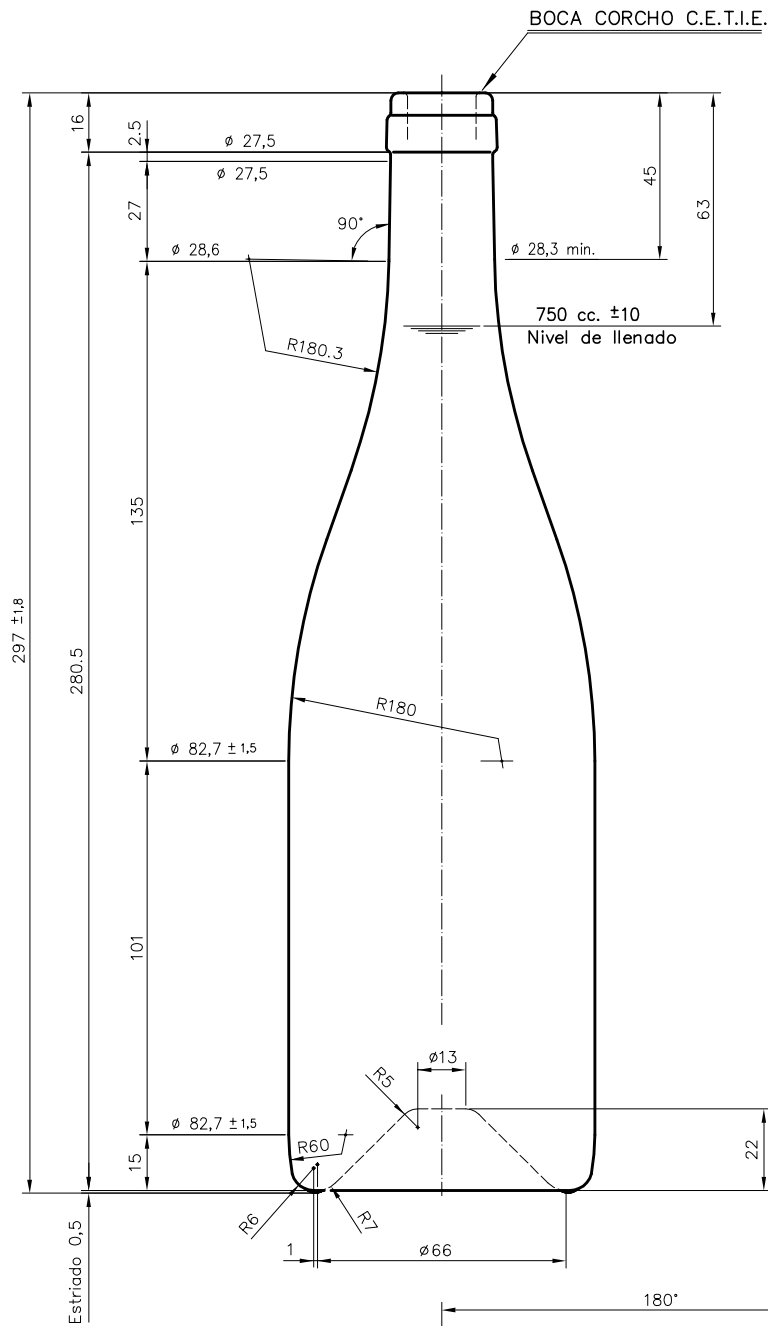

## BG ALTA 75 CL

### Características do produto

<b>Código</b>	1093/242
<b>Capacidade</b>	750 ml
<b>Boca</b>	CORCHO CETIE
<b>Cores</b>	
<b>Peso</b>	545 gr
<b>Altura Total</b>	297.00 mm
<b>Diâmetro</b>	82.70 mm
<b>Paquete</b>	1.358 Unidades

**VISTA DEL FONDO**

				Peso aprox.: 545 gr	Dibujado: J. Ochoa
				Capacidad n. llenado: 750 cc ± 10 a 63 mm	Conforme:
				Capacidad a verter: 770 cc ± APROX	Fecha: 28-01-05
				Recipiente medida: SI	Escalas: 1:1
				Resistencia choque térmico: 42 °C	Nº Plano: 6449-1
				Cámara expansión: %	<b>BORGOÑA 75 cl ALTA</b>
1	Cambio de modelo de boca	28-01-05	Ochoa	Carbonatación: Vol. CO <sub>2</sub> máx	
Ref	Modificación	Fecha	Firma	Conforme Cliente Fecha Firma	Modelo: <b>093/242</b>
Este plano es propiedad de Vidrala y no puede ser reproducido ni comercializado sin previa autorización. Las cotas no toleradas son aproximadas.				Observaciones:	ANULA: 6449 CAD: 6449-1P