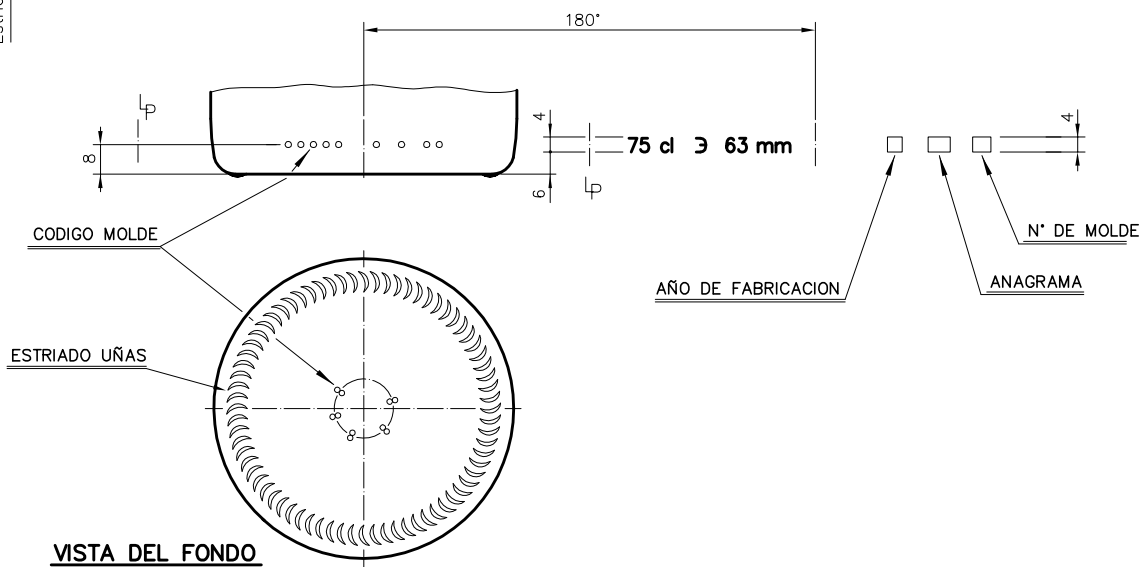

BG ALTA 75 CL

Características do produto

Código	1093/242
Capacidade	750 ml
Boca	CORCHO CETIE
Cores	
Peso	545 gr
Altura Total	297.00 mm
Diâmetro	82.70 mm
Palete	1.358 Unidades

				Peso aprox.: 545 gr	Dibujado: J. Ochoa
				Capacidad n. llenado: 750 cc ± 10 a 63 mm	Conforme:
				Capacidad a verter: 770 cc ± APROX	Fecha: 28-01-05
				Recipiente medida: SI	Escalas: 1:1
				Resistencia choque térmico: 42 °C	Nº Plano: 6449-1
				Cámara expansión: %	BORGOÑA 75 cl ALTA
1	Cambio de modelo de boca	28-01-05	Ochoa	Carbonatación: Vol. CO ₂ máx	
Ref	Modificación	Fecha	Firma	Ángulo de volcado: °	Modelo: 093/242
Este plano es propiedad de Vidrala y no puede ser reproducido ni comercializado sin previa autorización. Las cotas no toleradas son aproximadas.				Observaciones:	ANULA: 6449 CAD: 6449-1P