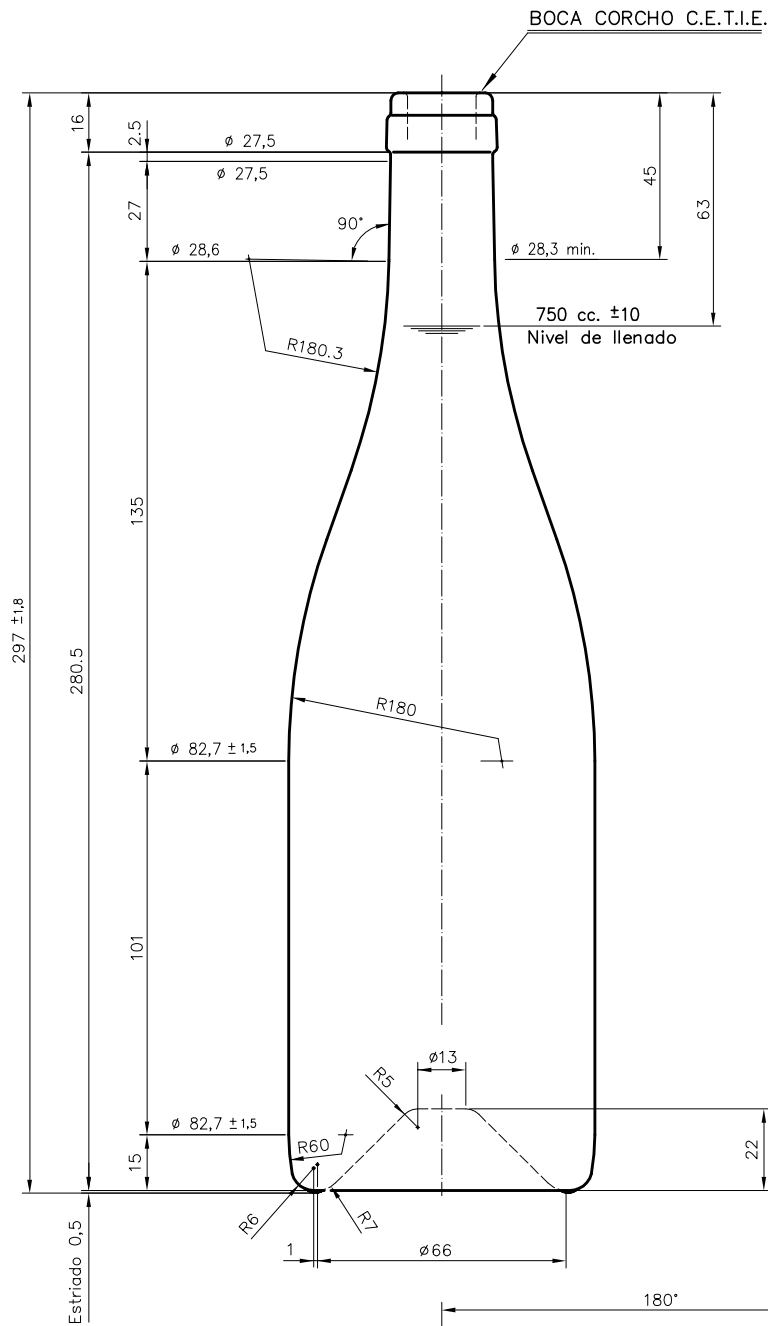

BG ALTA 75 CL

Características do produto

Código	1093/242
Capacidade	750 ml
Boca	CORCHO CETIE
Cores	
Peso	545 gr
Altura Total	297.00 mm
Diâmetro	82.70 mm
Palete	1.358 Unidades

				Peso aprox.: 545 gr	Dibujado: J. Ochoa
				Capacidad n. llenado: 750 cc ± 10 a 63 mm	Conforme:
				Capacidad a verter: 770 cc ± APROX	Fecha: 28-01-05
				Recipiente medida: SI	Escalas: 1:1
				Resistencia choque térmico: 42 °C	Nº Plano: 6449-1
				Cámara expansión: %	BORGOÑA 75 cl ALTA
1	Cambio de modelo de boca	28-01-05	Ochoa	Carbonatación: Vol. CO ₂ máx	
Ref	Modificación	Fecha	Firma	Ángulo de volcado: °	Modelo: 093/242
Este plano es propiedad de Vidrala y no puede ser reproducido ni comercializado sin previa autorización. Las cotas no toleradas son aproximadas.				Observaciones:	ANULA: 6449 CAD: 6449-1P