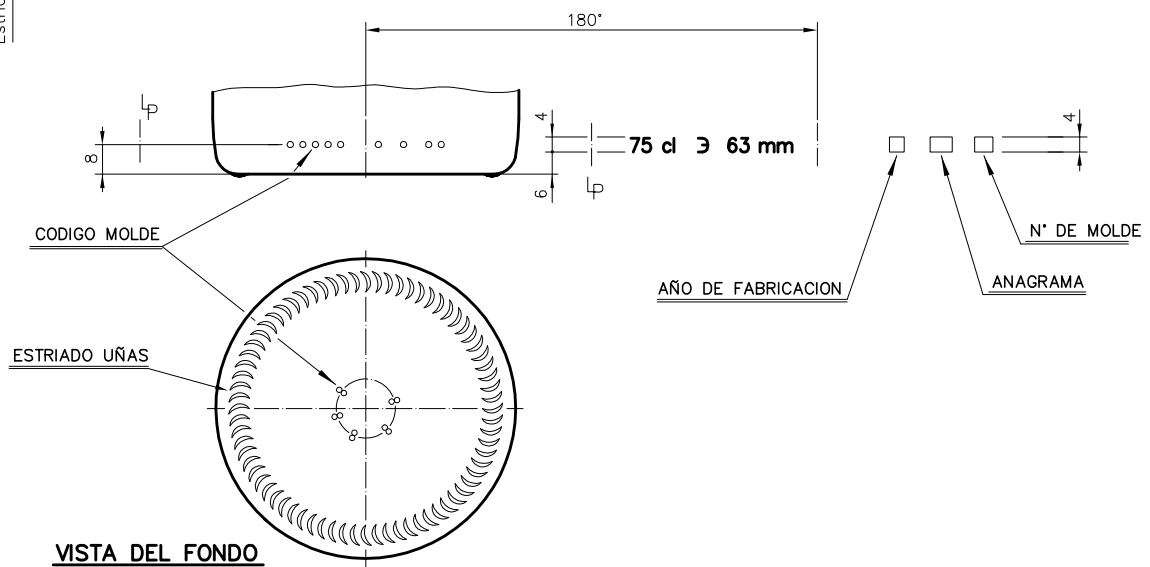

BG ALTA 75 CL

Características do produto

Código	1093/242
Capacidade	750 ml
Boca	CORCHO CETIE
Cores	
Peso	545 gr
Altura Total	297.00 mm
Diâmetro	82.70 mm
Paquete	1.358 Unidades

				Peso aprox.: 545 gr	Dibujado: J. Ochoa
				Capacidad n. llenado: 750 cc \pm 10 a 63 mm	Conforme:
				Capacidad a verter: 770 cc \pm APROX	Fecha: 28-01-05
				Recipiente medida: SI	Escalas: 1:1
				Resistencia choque térmico: 42 °C	Nº Plano: 6449-1
				Cámara expansión: %	BORGOÑA 75 cl ALTA
1	Cambio de modelo de boca	28-01-05	Ochoa	Carbonatación: Vol. CO ₂ máx	
Ref	Modificación	Fecha	Firma	Ángulo de volcado: °	Modelo: 093/242
Este plano es propiedad de Vidrala y no puede ser reproducido ni comercializado sin previa autorización. Las cotas no toleradas son aproximadas.				Observaciones:	ANULA: 6449 CAD: 6449-1P