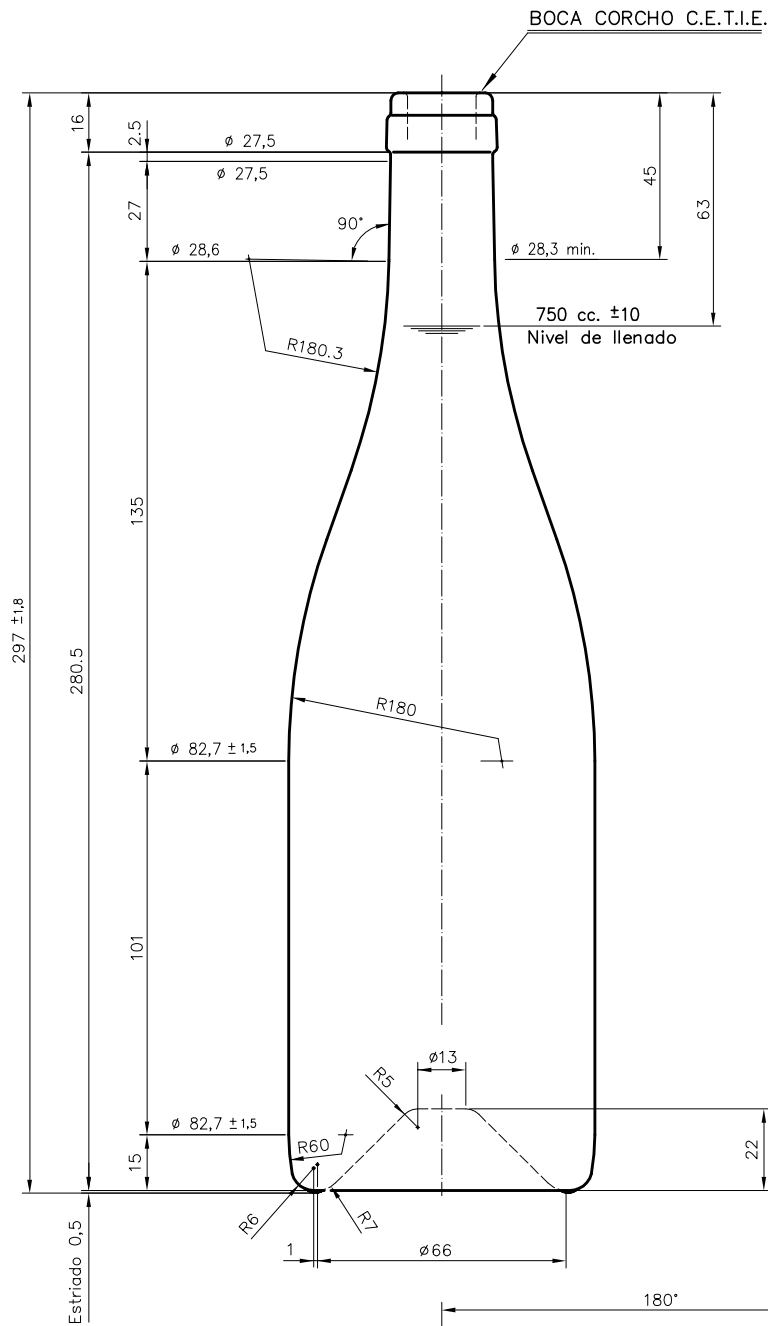

BG ALTA 75 CL

Características do produto

Código	1093/242
Capacidade	750 ml
Boca	CORCHO CETIE
Cores	
Peso	545 gr
Altura Total	297.00 mm
Diâmetro	82.70 mm
Paquete	1.358 Unidades

				Peso aprox.: 545 gr	Dibujado: J. Ochoa
				Capacidad n. llenado: 750 cc \pm 10 a 63 mm	Conforme:
				Capacidad a verter: 770 cc \pm APROX	Fecha: 28-01-05
				Recipiente medida: SI	Escalas: 1:1
				Resistencia choque térmico: 42 °C	Nº Plano: 6449-1
				Cámara expansión: %	BORGOÑA 75 cl ALTA
1	Cambio de modelo de boca	28-01-05	Ochoa	Carbonatación: Vol. CO ₂ máx	
Ref	Modificación	Fecha	Firma	Ángulo de volcado: °	Modelo: 093/242
Este plano es propiedad de Vidrala y no puede ser reproducido ni comercializado sin previa autorización. Las cotas no toleradas son aproximadas.				Observaciones:	ANULA: 6449 CAD: 6449-1P